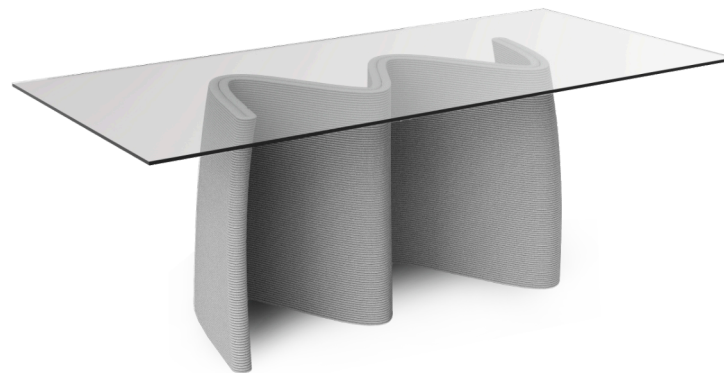

## Wave

Mesa de jantar  
Dining table

Mobiliário e Decoração  
Furniture and Decoration

# Wave

Mesa de jantar  
Dining table

COLEÇÃO

COLLECTION

Wave

DESIGN

DESIGNED BY

Paulo Sellmayer

PESO

WEIGHT

275 kg

MATERIAIS

MATERIALS

Betão Sir3D	Sir3D Concrete
Vidro Temperado	Tempered Glass
Pedra Terrazzo	Terrazzo Stone
Madeira Carvalho	Oak wood

DIMENSÕES

DIMENSIONS

2000 mm	Comprimento   Length
900 mm	Largura   Width
715 mm	Altura   Height

ACABAMENTOS

FINISHES

		
Natural Natural	Cor Sólida Solid Color	Gradiente Gradient