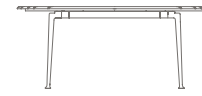

5PF0066723886
5667623

Glazed ceramic top

76 / 30"

100 / 39³/₄

222 / 87¹/₂

5PF0066723886
5667623

Teak wood top

76 / 30"

100 / 39³/₄

222 / 87¹/₂

5PF0066723887
5667624

Glazed ceramic top

76 / 30"

100 / 39³/₄

247 / 97¹/₄

5PF0066723887
5667624

Teak wood top

76 / 30"

100 / 39³/₄

247 / 97¹/₄

5PF0066723888
5667625

Glazed ceramic top

76 / 30"

100 / 39³/₄

290 / 114¹/₄

5PF0066723888
5667625

Teak wood top

76 / 30"

100 / 39³/₄

290 / 114¹/₄

5PF0066723889
5667635

Glazed ceramic top

76 / 30"

180 / 70³/₄

180 / 70³/₄

5PF0066723889
5667635

Teak wood top

76 / 30"

180 / 70³/₄

180 / 70³/₄