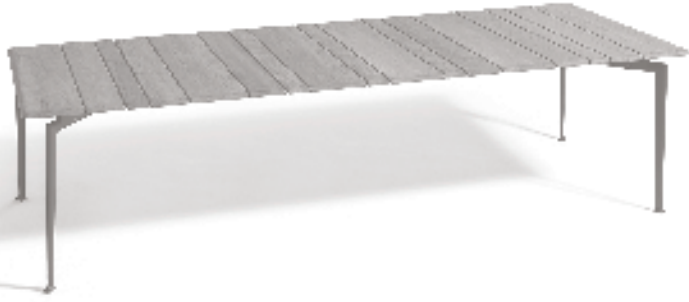

## Tavoli / Tables

La collezione Solaria estende i propri confini ed esplora l'area da pranzo. Il tavolo, di forma rotonda o rettangolare, presenta un design elegante e leggero che trae ispirazione dal mondo naturale. Le strutture finemente verniciate, aggiungono ulteriore raffinatezza alla collezione. Il tavolo Solaria è disponibile nelle versioni con piano in gres smaltato o con doghe in legno, che gli conferiscono un tocco caldo e materico.

#### Modelli.

- 220×100 cm
- 250×100 cm
- 290×100 cm
- ø180 cm

**Struttura.** In legno massello di teak in finitura naturale, senza trattamento superficiale. Il tavolo presenta un telaio di sostegno sotto-piano realizzato in tubolare di acciaio inox, disponibile nelle finiture: