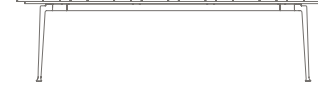

Glazed ceramic top

76 / 30"

100 / 39<sup>3</sup>/<sub>4</sub>

290 / 114<sup>1</sup>/<sub>4</sub>

5PF0066723888  
5667625

Teak wood top

76 / 30"

100 / 39<sup>3</sup>/<sub>4</sub>