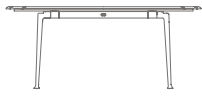

5PF0066723886
5667623

Glazed ceramic top

76 / 30"

100 / 39³/₄

222 / 87¹/₂

5PF0066723886
5667623

Teak wood top

76 / 30"

100 / 39³/₄

222 / 87¹/₂

5PF0066723887
5667624

Glazed ceramic top

76 / 30"

100 / 39³/₄

247 / 97¹/₄

5PF0066723887
5667624

Teak wood top

76 / 30"

100 / 39³/₄

247 / 97¹/₄

5PF0066723888
5667625

Glazed ceramic top

76 / 30"

100 / 39³/₄

290 / 114¹/₄

5PF0066723888
5667625

Teak wood top

76 / 30"

100 / 39³/₄

290 / 114¹/₄

5PF0066723889
5667635

Glazed ceramic top

76 / 30"

180 / 70³/₄

180 / 70³/₄

5PF0066723889
5667635

Teak wood top

76 / 30"

180 / 70³/₄

180 / 70³/₄