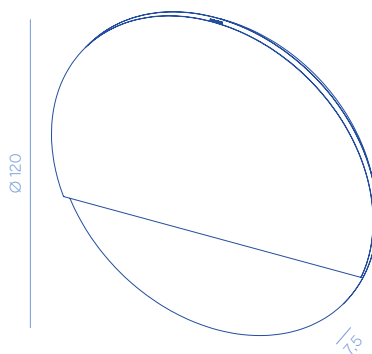

Light&Shade 120
DC714
45,5 kg