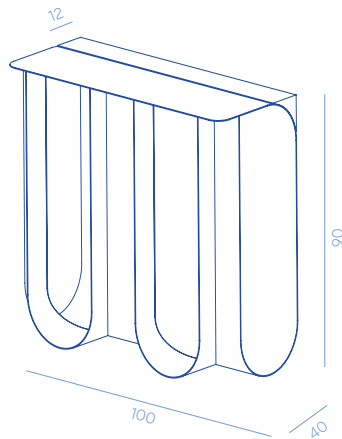

Vault

DESIGN BY LUCA GRUBER

Console entirely clad in metal with a vaulted form, featuring a brushed interior and a textured exterior with a lacquered detail.

Console interamente rivestita in metallo dalla forma a volte, caratterizzata da interno spazzolato ed esterno materico con dettaglio laccato.

Vault
DC763
60 kg

METAL FINISHES

M9

H8

PRODUCT SPECIFICATION

Assembly	Shipped assembled
Usage	Indoor use
Details	<ul style="list-style-type: none">- Featuring a lacquered wood detail in RAL 3005- Load-bearing wall or reinforced plasterboard is required- Wall fixing system included, fixing screws excluded- The inner side features a brushed finish, while the external side is in DeErosion H8

SPECIFICHE PRODOTTO

Assemblaggio	Spedito montato
Utilizzo	Uso interno
Dettagli	<ul style="list-style-type: none">- Caratterizzato da dettaglio in legno laccato RAL 3005- È necessaria una parete portante o un cartongesso rinforzato- Sistema fissaggio a parete incluso, viti fissaggio escluse- La parte interna è realizzata con finitura spazzolata, mentre la parte esterna è in DeErosion H8