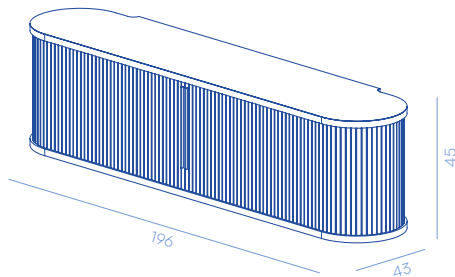

Saracena

DESIGN BY R&D DE CASTELLI

Suspended console with sliding doors, clad in thin metal sheets with a De Castelli finish.

Consolle sospesa con ante scorrevoli, rivestite in sottili lastre di metallo con finitura De Castelli.

Saracena
DC762

Closed / Chiuso

Open / Aperto

METAL FINISHES

E10

M9

M10

PRODUCT SPECIFICATION