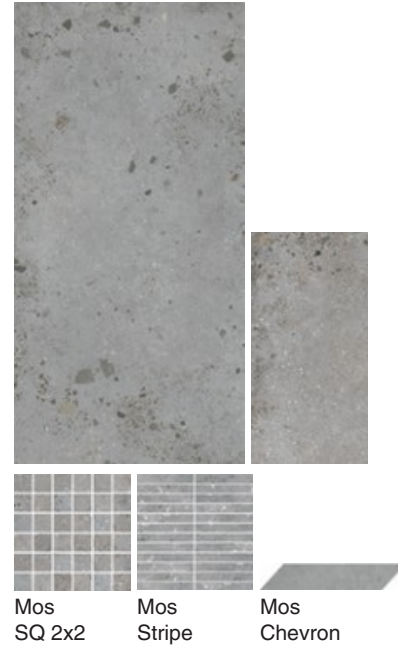

AVAChicagoLE SIZES FORMATOS DISPONIBLES

AVAChicagoLE EDGES BORDES DISPONIBLES

AVAChicagoLE FINISHES ACABADOS DISPONIBLES

MOODBOARD MIX

Chicago

COLORS AND SIZES / COLORES Y FORMATOS

Mos SQ 2x2 Mos Stripe Mos Chevron