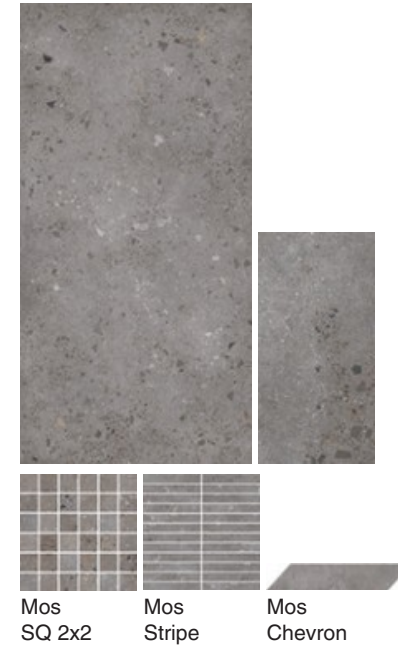

Mos SQ 2x2 Mos Stripe Mos Chevron