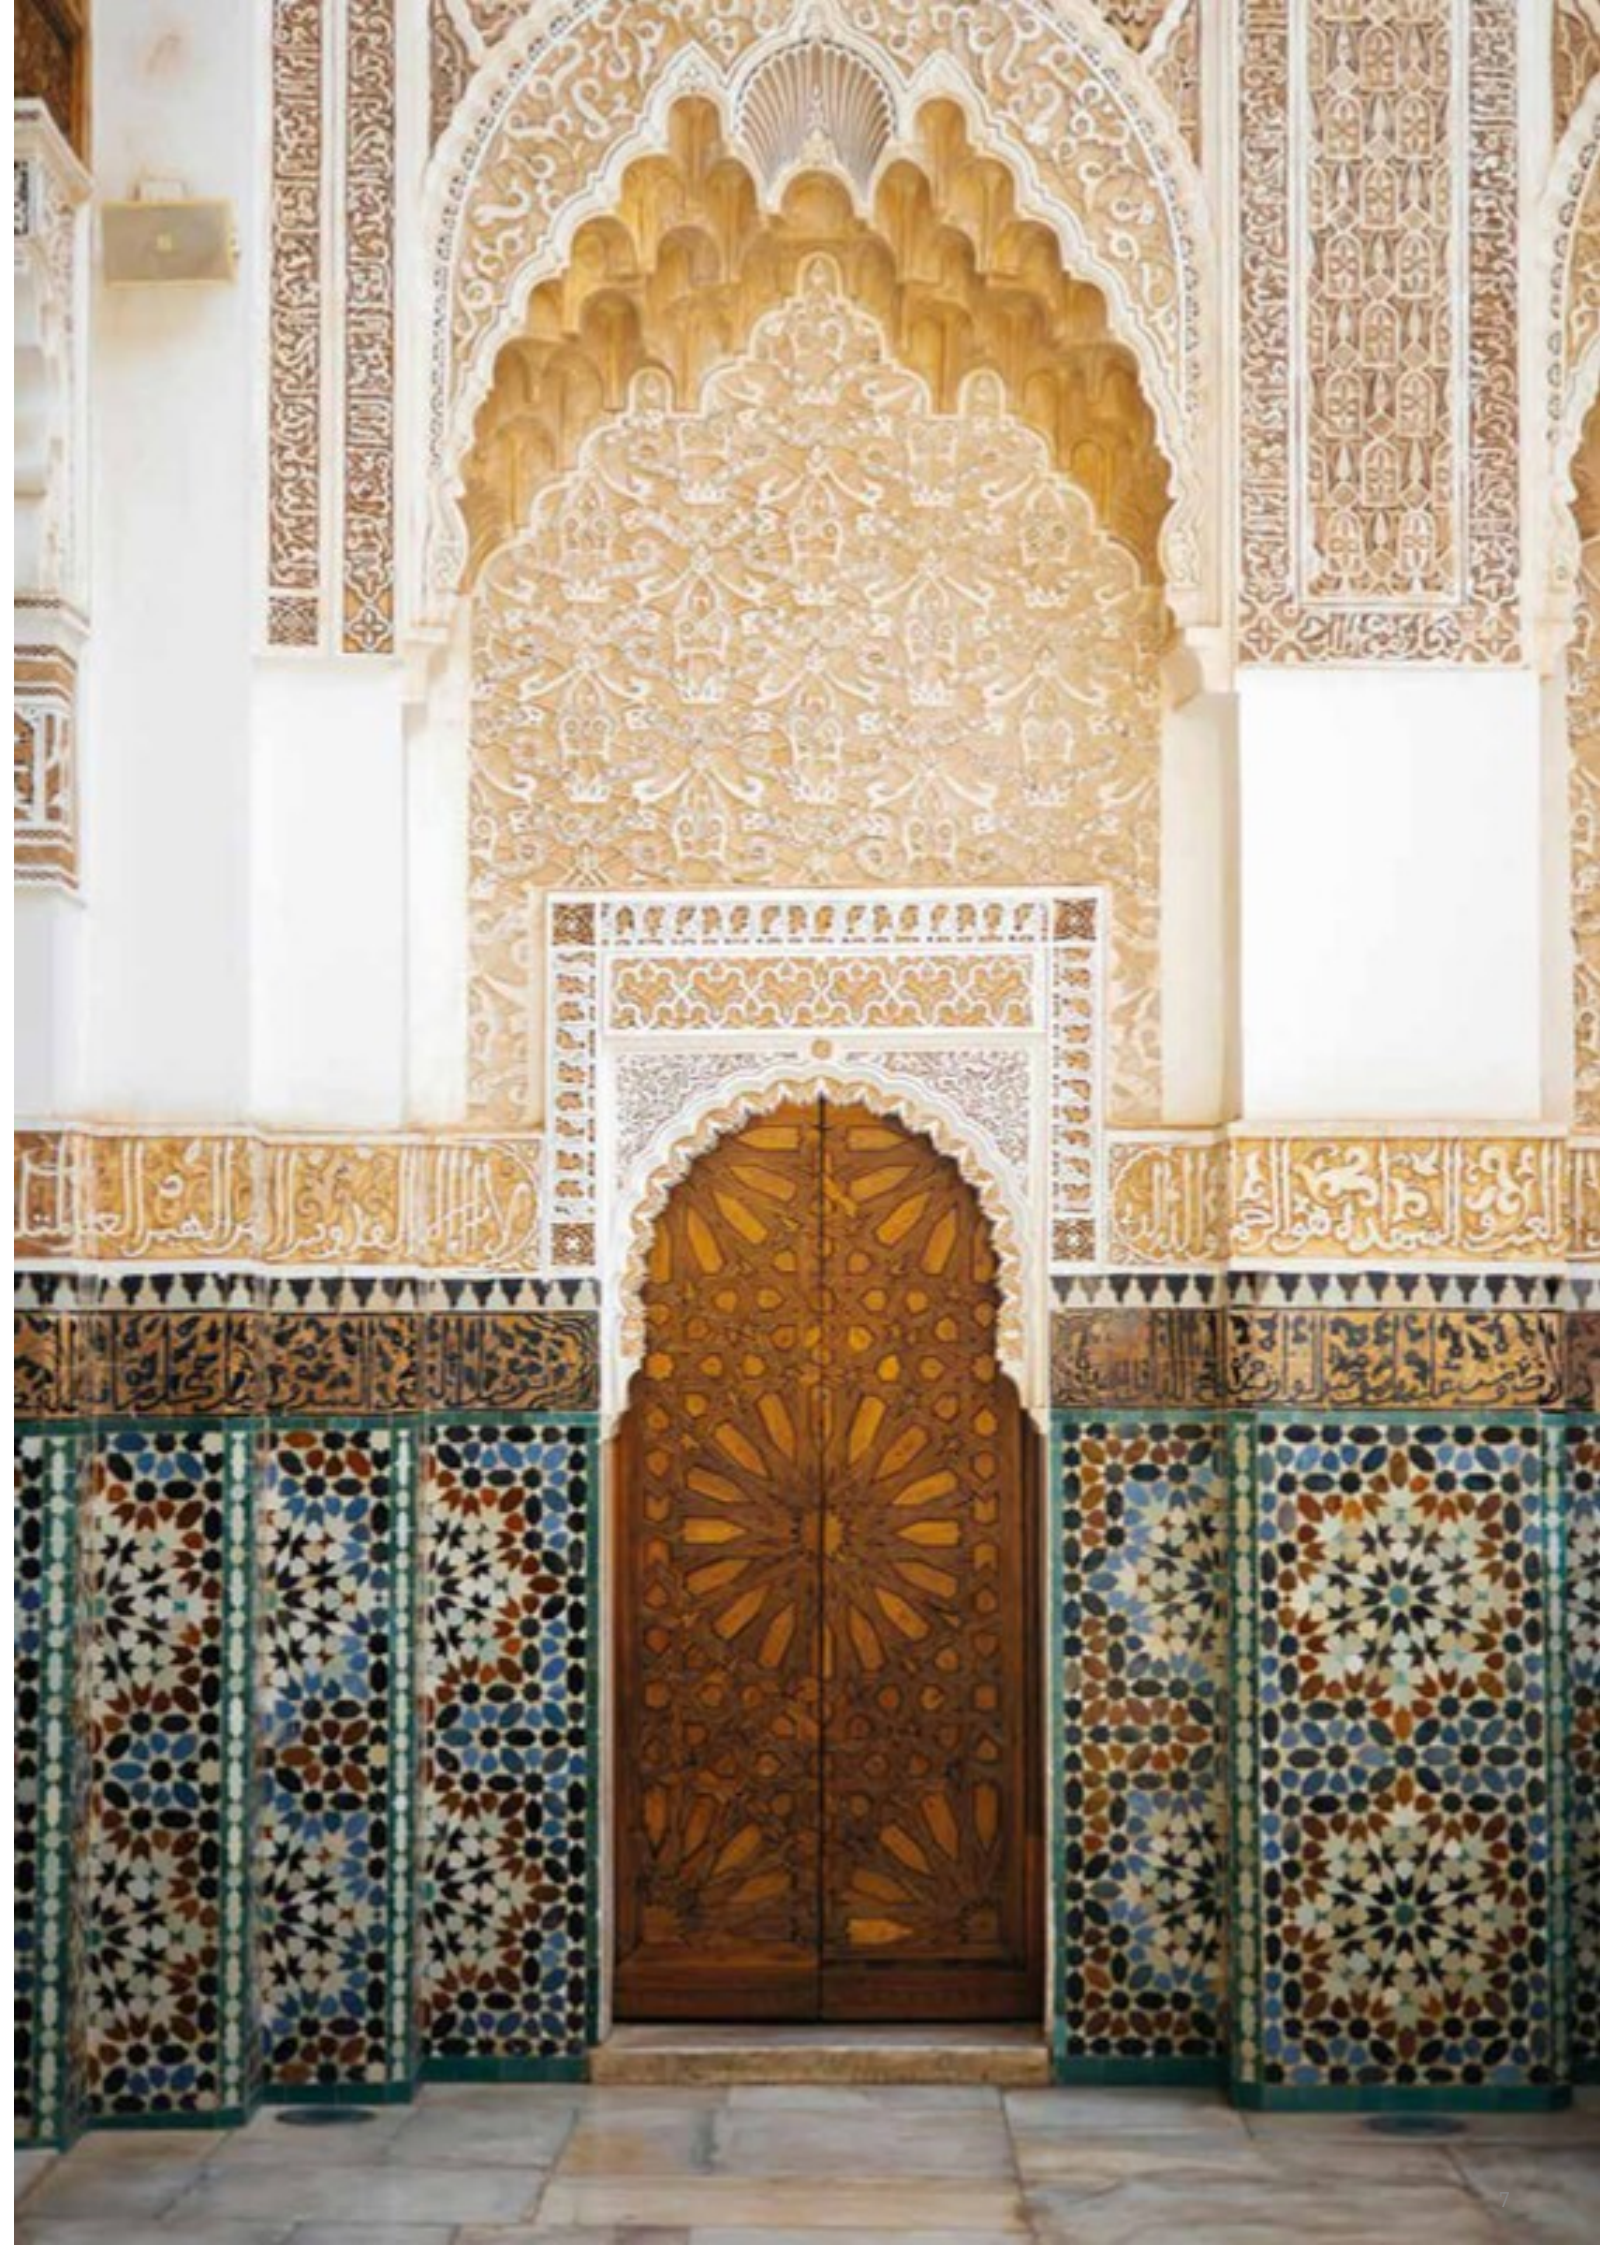

Le caratteristiche tessere
brillanti monocolori
marocchine in terracotta
smaltata ispirano la
collezione Tangier, che ne
riproduce fedelmente **le**
tipiche tonalità e fattezze
artigiane, in un **incontro**
tra tradizione e design.

The characteristic single-colour Moroccan
glazed terracotta tiles inspire the Tangier
collection, which faithfully **reproduces** their
typical handcrafted shades and features,
where tradition meets design.

Les petites dalles caractéristiques marocaines,
brillantes et monocolors, en terre cuite
émaillée, ont inspiré la collection Tangier qui en
reproduit fidèlement **les tonalités typiques**
ainsi que la manufacture **artisanale**, le tout
alliant tradition et design.

Die charakteristischen, glänzenden, einfarbigen
marokkanischen Mosaiksteine aus glasiertem
Ton inspirieren die Kollektion Tangier, die
getreu die **typischen Farbgebungen und**
handwerklichen Züge im Zusammenspiel von
Tradition und Design wiedergibt.