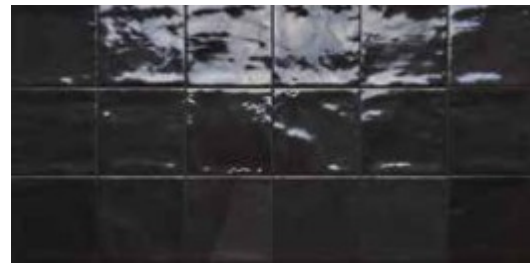

Hochglänzende, in
verschiedensten
Farbtönen glasierte
Oberflächen

wall
Tangier - Green 4,8x20

top
Canova - Statuario Full Lappato 120x280

black

J92230
4,8x20 (2"x8")

J92660
10x10 (4"x4")

light blue

J92240
4,8x20 (2"x8")