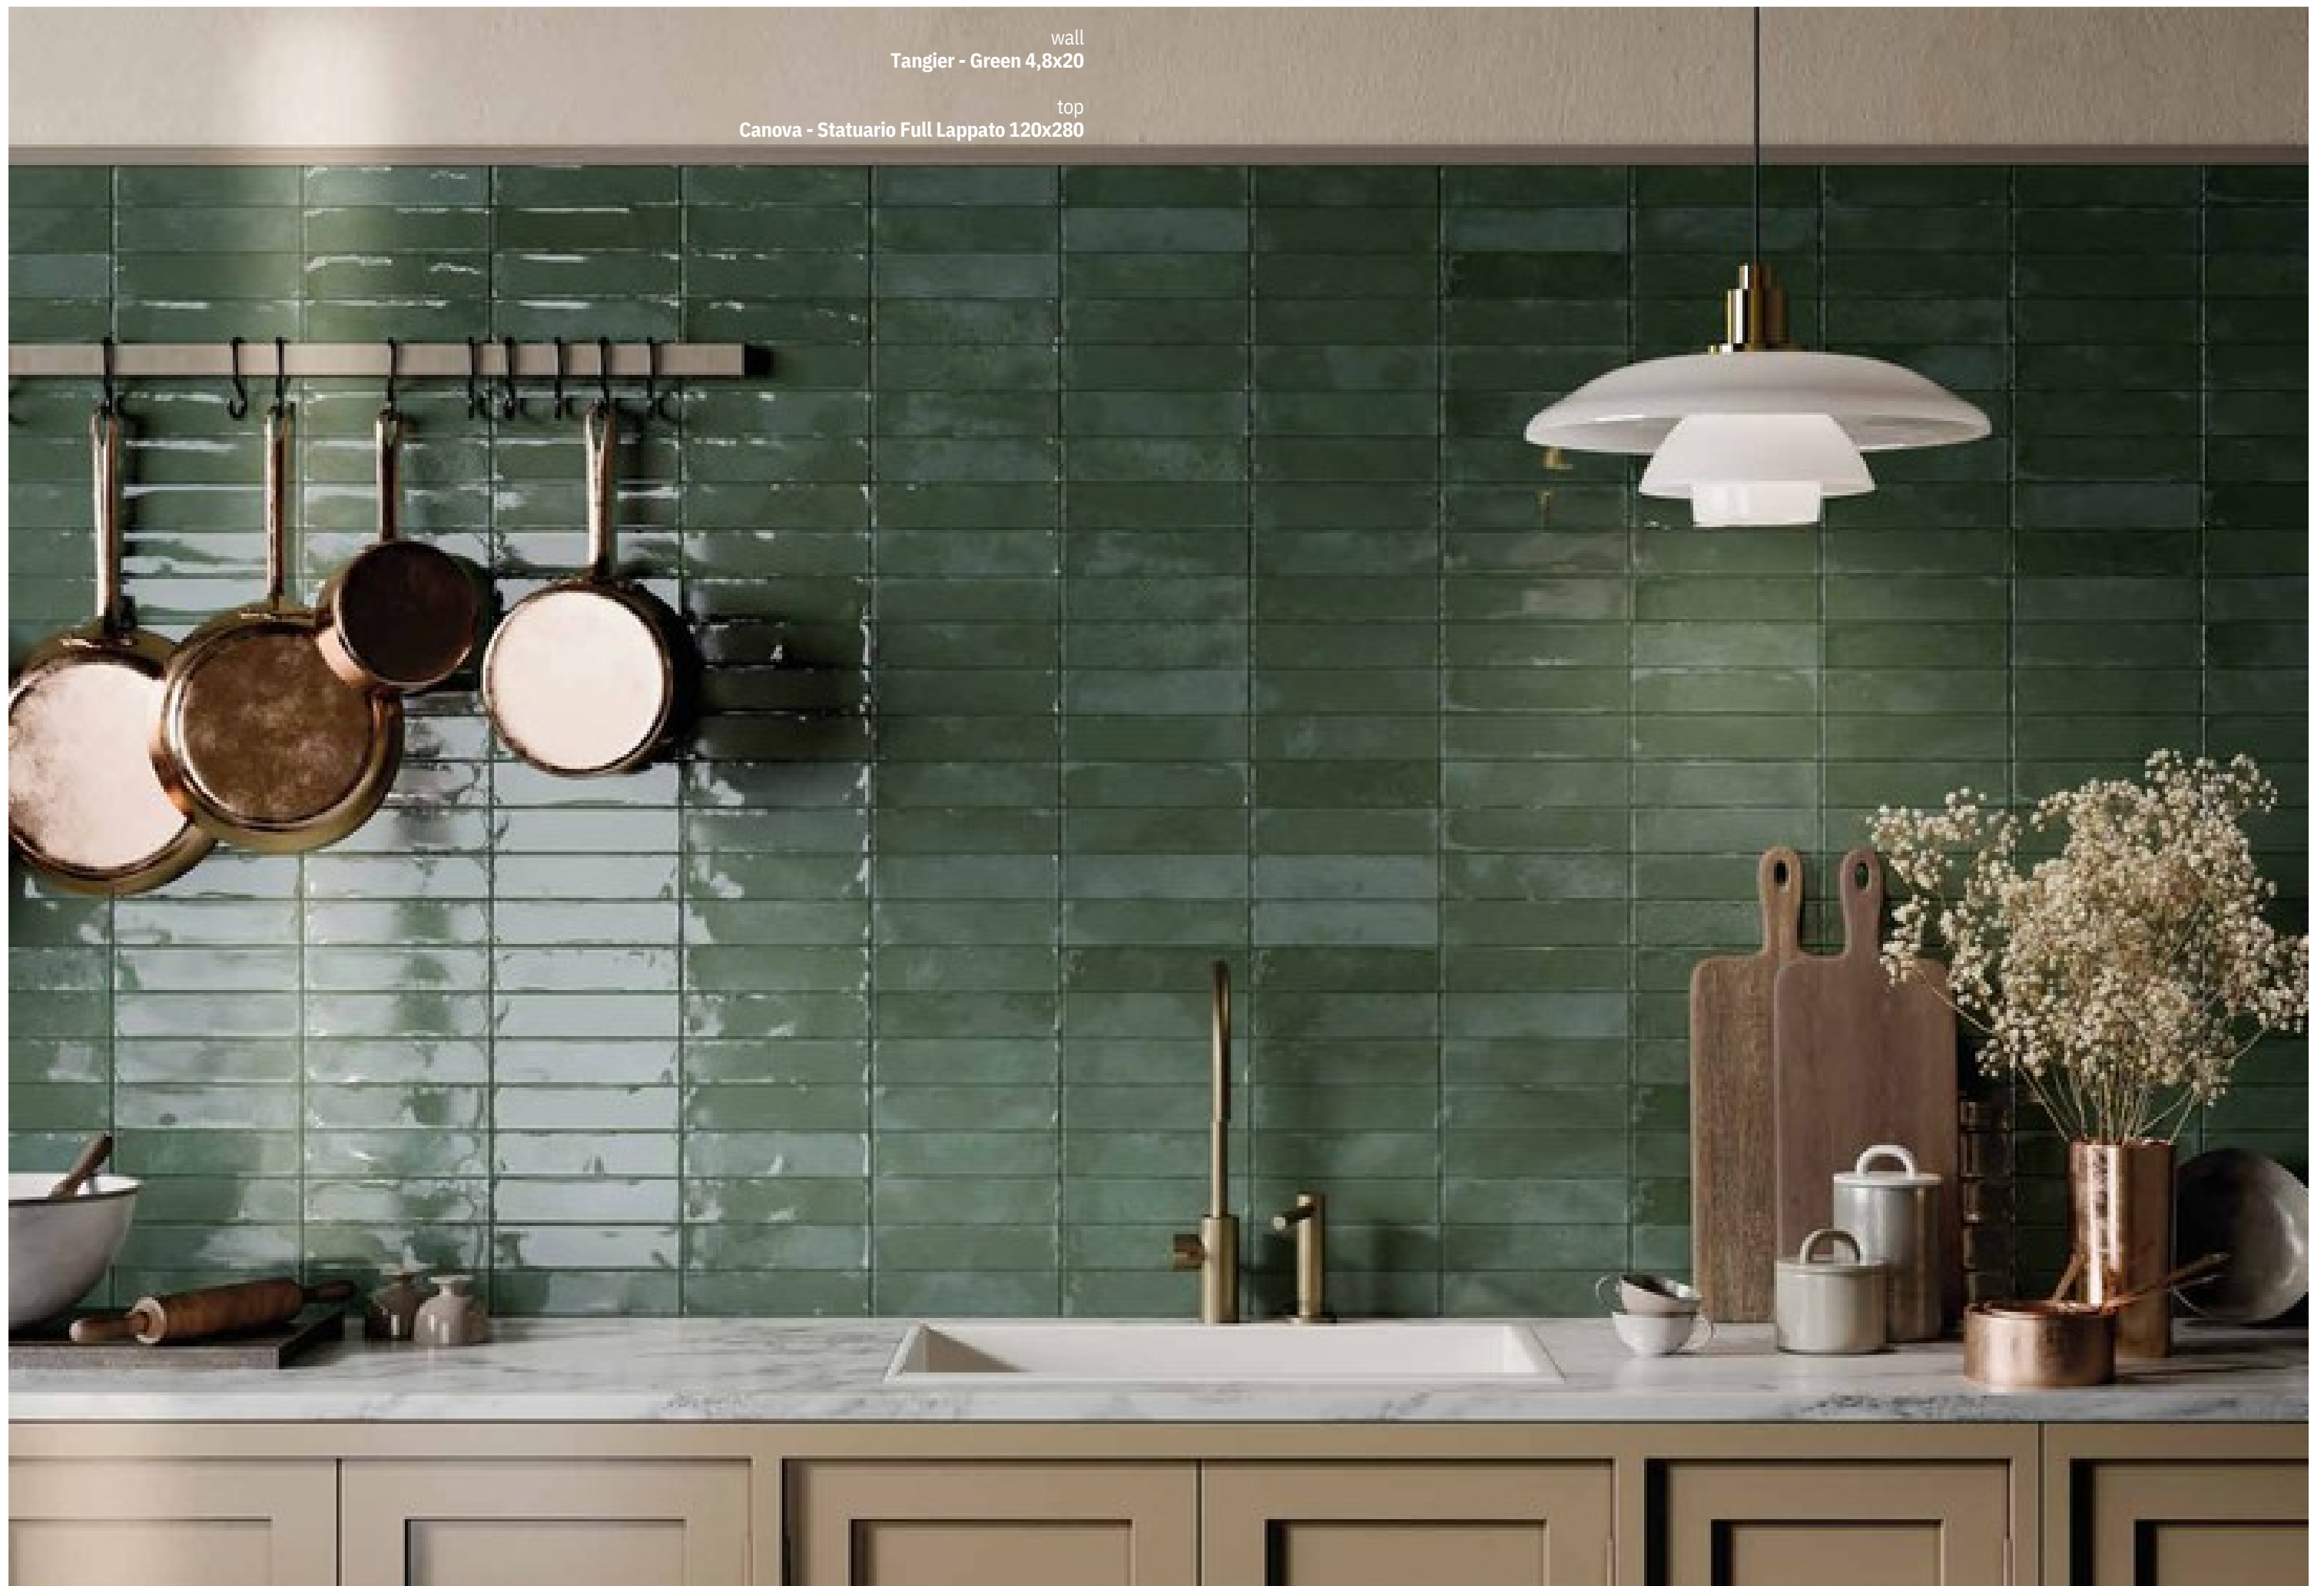

wall
Tangier - Green 4,8x20

top
Canova - Statuario Full Lappato 120x280