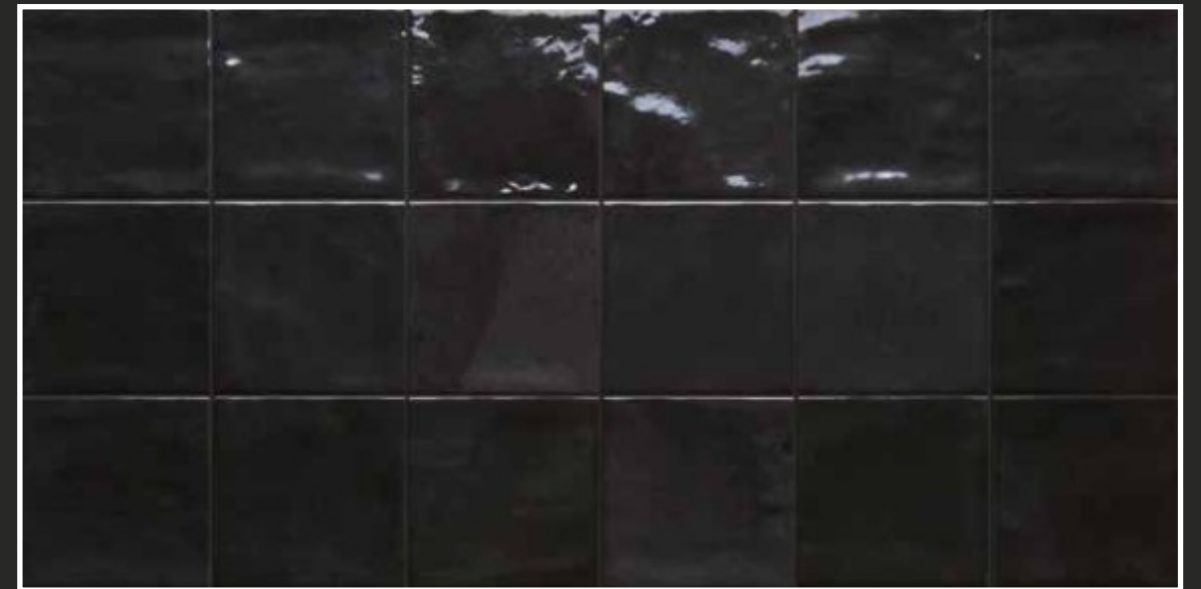

Irregular surfaces with variations in tone, gloss
and depth

Des surfaces irrégulières avec des variations de
couleur, de brillance et de profondeur

Unregelmäßige Oberflächen mit voneinander
abweichenden Farbtönen, Glanzgraden und Tiefen