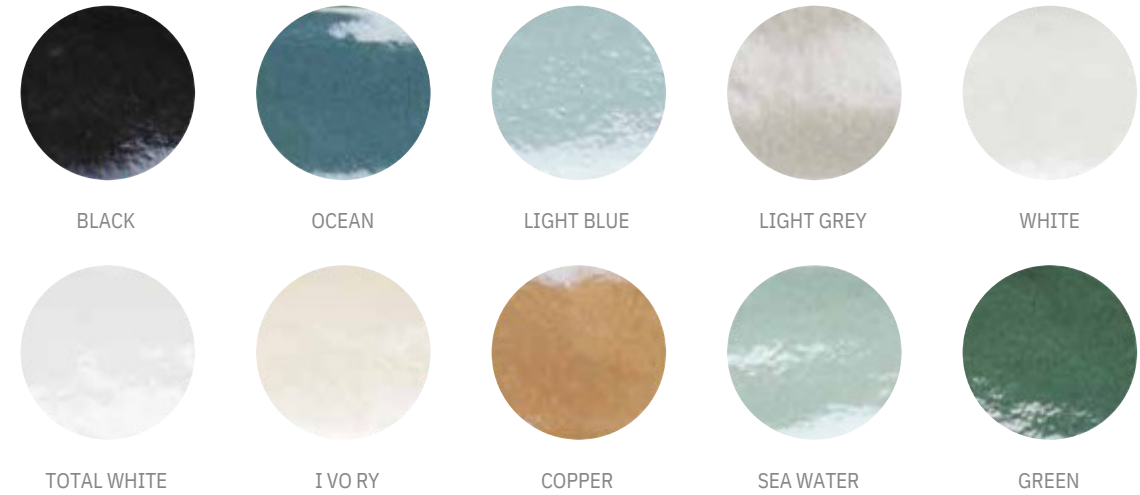

Imparfaites, **colorées** et déclinées dans des **finitions** aussi bien **brillantes** et miroitantes que **mattes** et texturées, les formes régulières des **formats, 4,8x20 et 10x10 cm**, créent des effets fortement impactants, en conférant aux environnements un charme exotique qui transcende les modes.

Eine faszinierende Reise in die wunderbare marokkanische Stadt **Marrakesch** und **Neuinterpretation der kultigen, kunstvollen Dekors der "Zellige"-Fliesen** in Anlehnung an das zauberhafte Verfahren der Handarbeit. Kaum wahrnehmbare Unvollkommenheiten und Unregelmäßigkeiten sowie evokative Farbtöne ergeben eine wellige, schillernde Oberfläche mit **handwerklicher Ästhetik**.

Unvollkommenen, bunt bemalt, **mit glänzenden**, spiegelnden, aber auch **matten** und strukturierten Finishes: Die regelmäßigen Formen der **Formate 4,8 x 20 und 10 x 10 cm** rufen schwungvolle Effekte von großer Wirkung hervor und verleihen den Räumen einen exotischen, zeitlosen Charme.

BRICK
GRES GENERATION

Tangier è parte della collezione Brick Generation, il rivestimento Gres effetto mattoncino
Tangier is part of the Brick Generation collection, the brick-effect stoneware covering
Tangier fait partie de la collection Brick Generation, le revêtement en grès effet brique
Tangier ist Teil der Kollektion Brick Generation, der Steinzeugbelag mit Ziegeleffekt