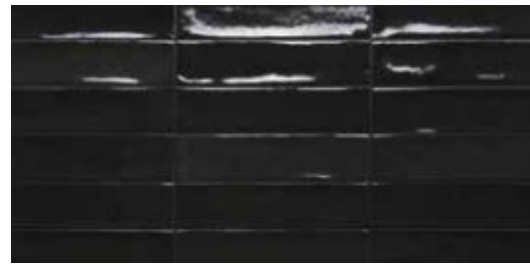

J92660
10x10 (4"x4")

black

J92230
4,8x20 (2"x8")