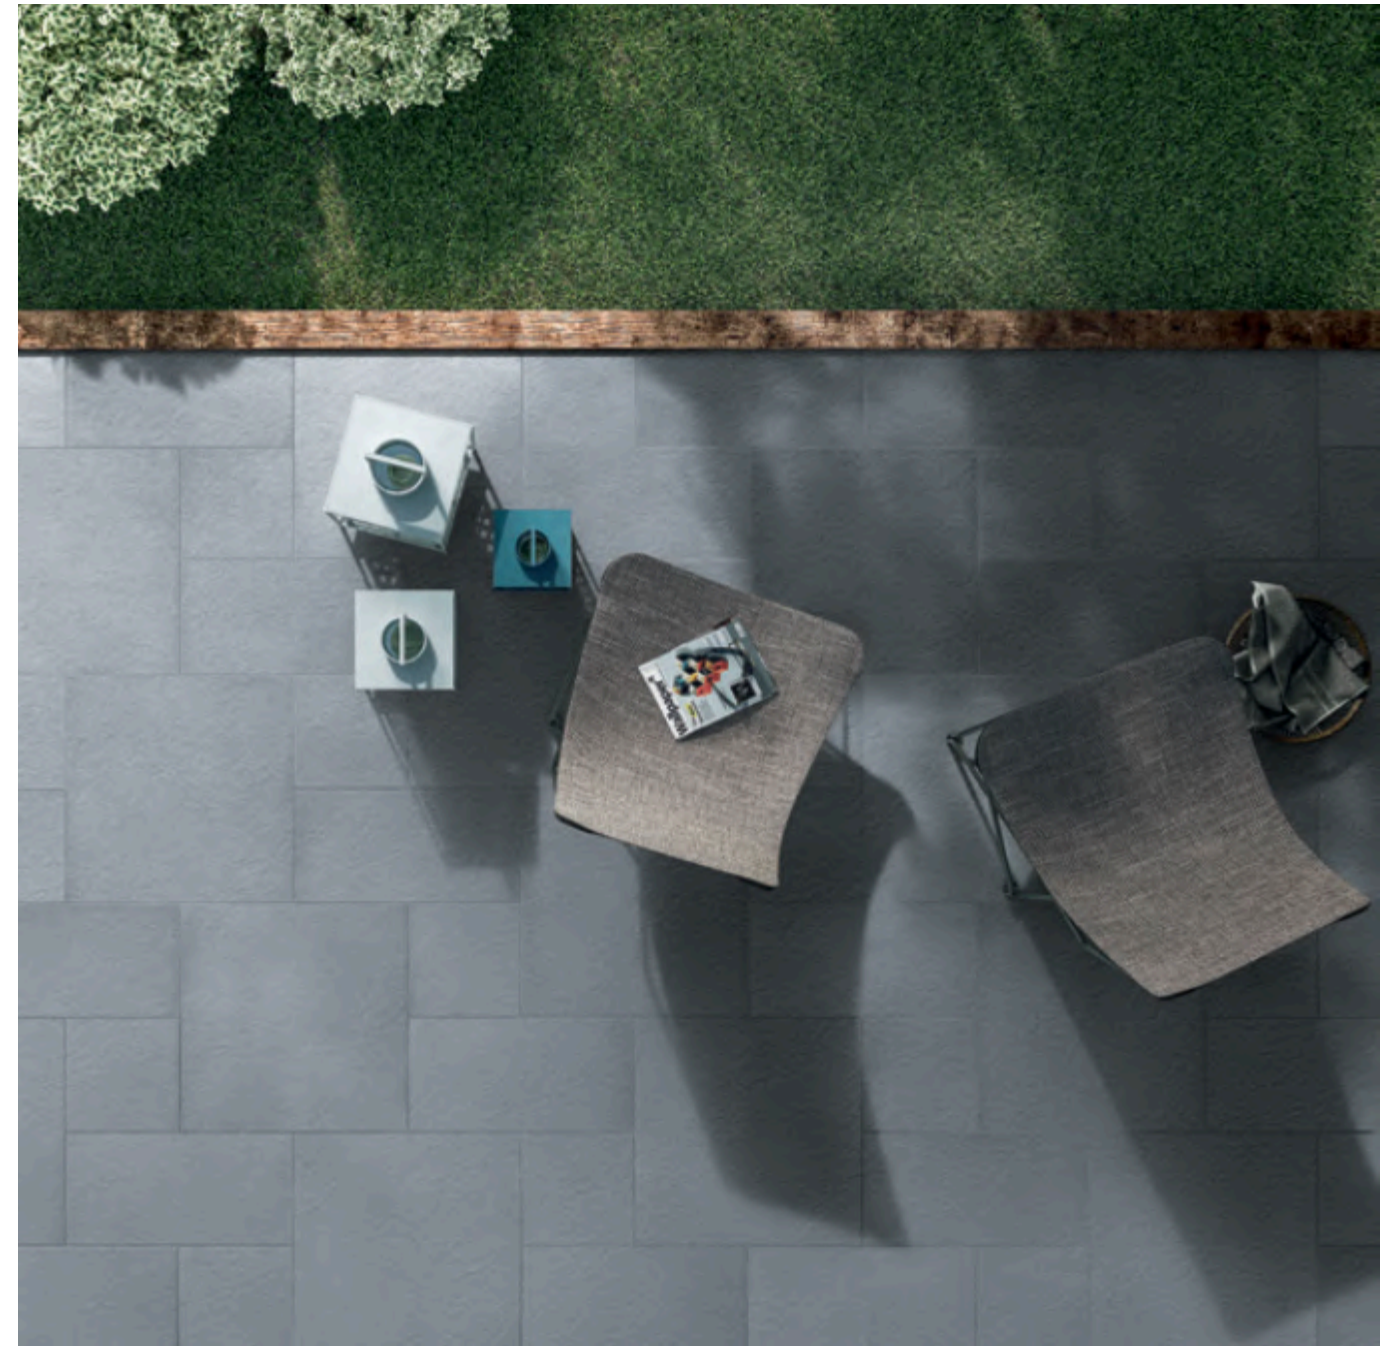

Wall Brick Pattern
Aqua 6"x24"
Symphony Blue 6"x24"

Floor
Sand Raw 24"x24"

Floor
Dust Blue Raw
12"x12"/12"x24"/24"x24"

Colors	12"x12"	12"x24"	24"x24"	24"x48"	2"x2" mosaic (12"x12")	6"x12" cove base	3"x12" bullnose
METROPOLIS	1102675 Matte 1102684 Raw	1102647 Matte 1102656 Raw 1102665 Chiseled	1104865 Matte 1104874 Raw	1104439 Matte 1104561 Raw 1104570 Chiseled	1102693 Matte 1102702 Raw	1102722 Matte	1102713 Matte
COASTAL	1102674 Matte 1102683 Raw	1102646 Matte 1102655 Raw 1102664 Chiseled	1102771 Matte 1102780 Raw	1104438 Matte 1102484 Raw 1102493 Chiseled	1102692 Matte 1102701 Raw	1102721 Matte	1102712 Matte
DUST BLUE	1102673 Matte 1102682 Raw	1102645 Matte 1102654 Raw 1102663 Chiseled	1104863 Matte 1102779 Raw	1102472 Matte 1102483 Raw 1102492 Chiseled	1102691 Matte 1102700 Raw	1102720 Matte	1102711 Matte
TITANIUM	1102672 Matte 1102681 Raw	1102644 Matte 1102653 Raw 1102662 Chiseled	1104862 Matte 1102778 Raw	1104436 Matte 1102482 Raw 1102491 Chiseled	1102690 Matte 1102699 Raw	1102719 Matte	1102710 Matte
MIST GREY	1102671 Matte 1102680 Raw	1102643 Matte 1102652 Raw 1102661 Chiseled	1104861 Matte 1102777 Raw	1104435 Matte 1102480 Raw 1104566 Chiseled	1102689 Matte 1102698 Raw	1102718 Matte	1102709 Matte
JASPER	1102670 Matte 1102679 Raw	Matte 1102642 Raw 1102651 Chiseled 1102660	1102766 Matte 1102776 Raw	1104434 Matte 1102479 Raw 1104565 Chiseled	1102688 Matte 1102697 Raw	1102717 Matte	1102707 Matte
SAND	1102669 Matte 1102678 Raw	1102641 Matte 1102650 Raw 1102659 Chiseled	1104859 Matte 1102775 Raw	1104433 Matte 1102478 Raw 1104564 Chiseled	1102687 Matte 1102696 Raw	1102716 Matte	1102706 Matte
TAN	1102668 Matte 1102677 Raw	1102640 Matte 1102649 Raw 1102658 Chiseled	1102764 Matte 1102774 Raw	1104432 Matte 1102477 Raw 1104563 Chiseled	1102686 Matte 1102695 Raw	1102715 Matte	1102704 Matte
PEARL	1102667 Matte 1102676 Raw	1102639 Matte 1102648 Raw 1102657 Chiseled	1104857 Matte 1104866 Raw	1104431 Matte 1104553 Raw 1104562 Chiseled	1102685 Matte 1102694 Raw	1102714 Matte	1102703 Matte