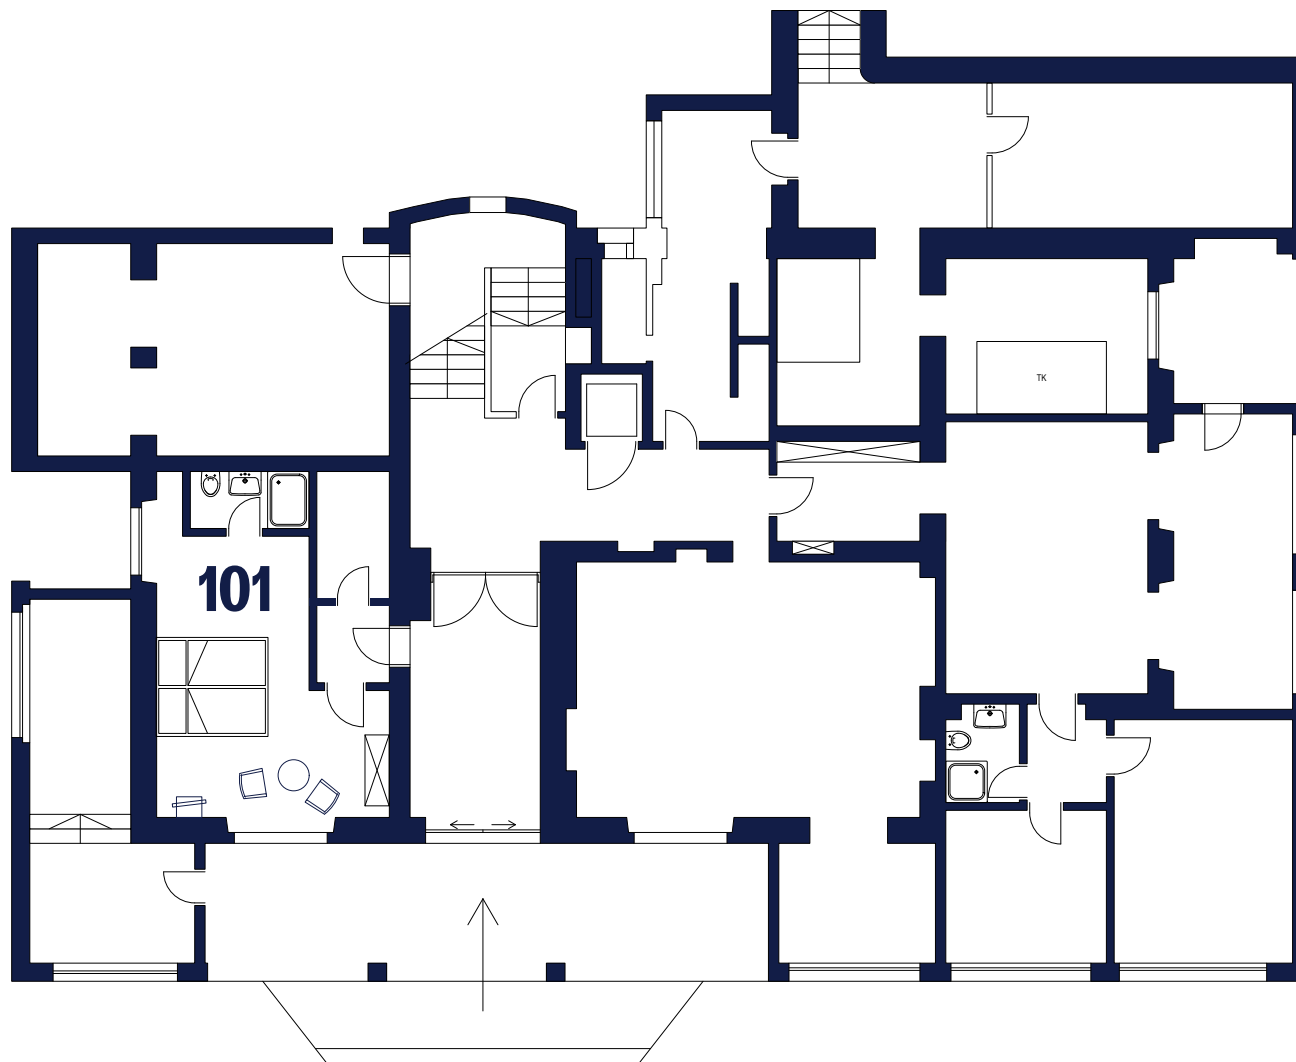

# Stockwerk 1.EG

<u>Zimmerbezeichnung</u>	<u>Grosse</u>	<u>Nasszelle</u>
101	30.5 m <sup>2</sup>	Dusche

**SUNNETTA**