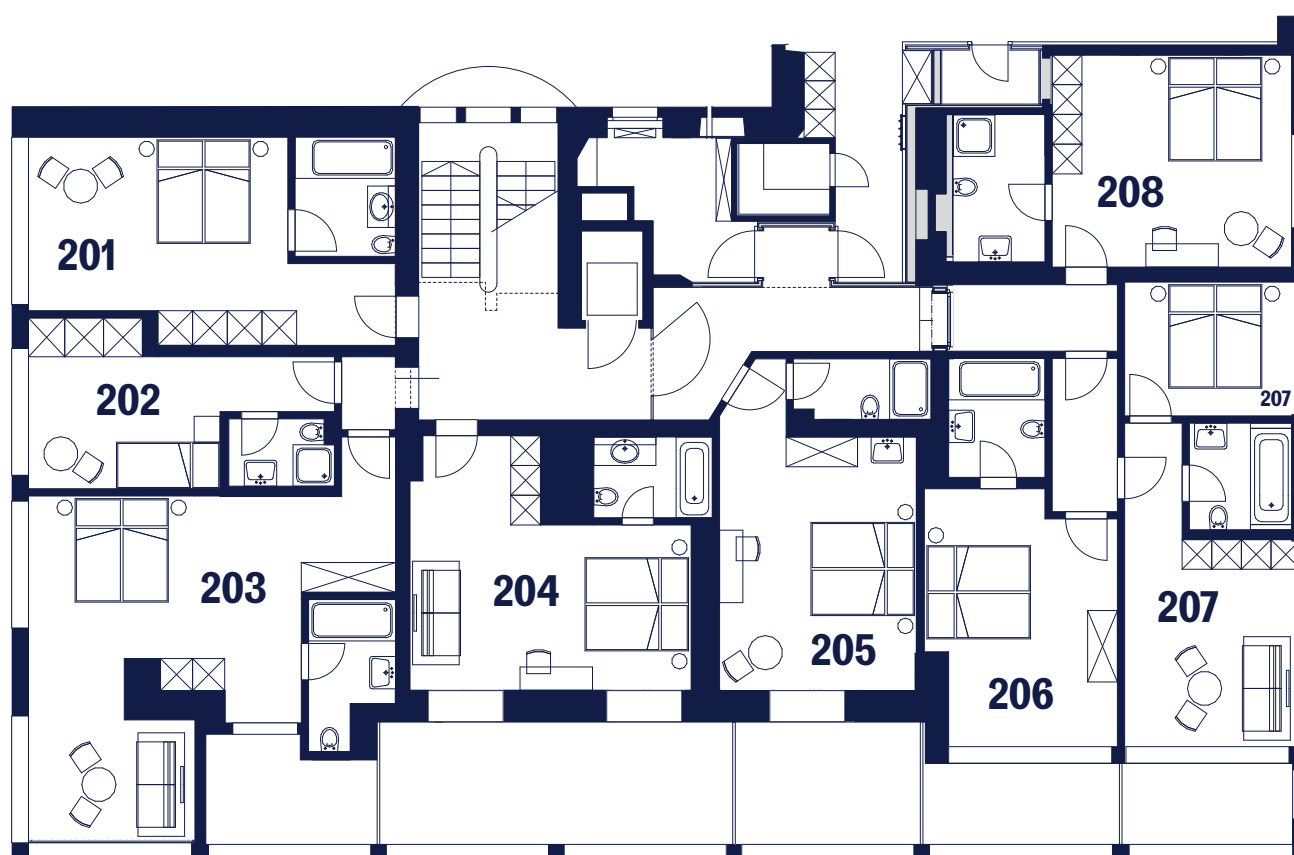

Stockwerk 2.0G

Zimmerbezeichnung	Grösse	Nasszelle
201	26.3 m ²	Bad
202	16.0 m ²	Dusche
203	37.6 m ²	Bad
204	25.1 m ²	Bad
205	23.3 m ²	Dusche
206	21.2 m ²	Bad
207	29.0 m ²	Bad
208	24.1 m ²	Dusche