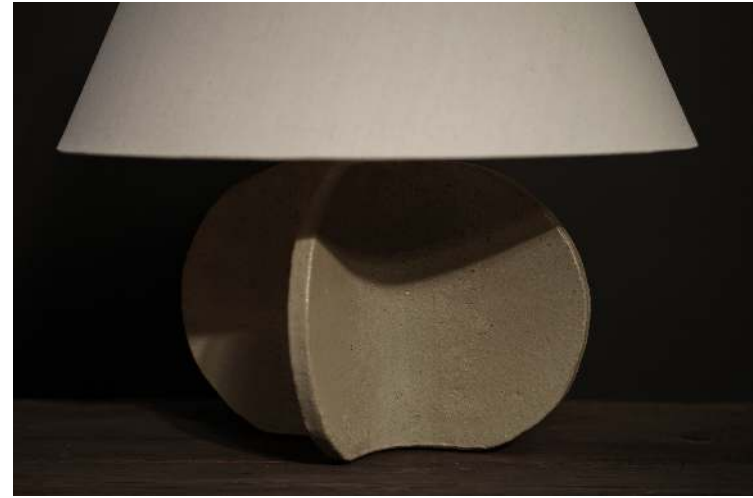

ROUND X LAMP , LICHEN

BASE: 14"X 14"X 19"H, SHADE 19"DIAMETER

STUDIO BALESTRA

323.380.7544

OFFICE@STUDIO-BALESTRA.COM

6608 LEXINGTON AVE.
LOS ANGELES, CA 90038