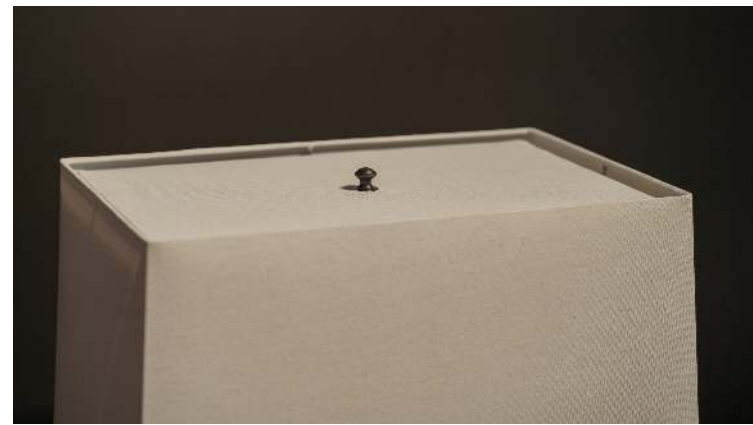

VANNA CERAMIC LAMP, RAW

18"W X 8.5"D X 19"OAH; SHADE 18"W X 13"D

STUDIO BALESTRA

323.380.7544

OFFICE@STUDIO-BALESTRA.COM

6608 LEXINGTON AVE.
LOS ANGELES, CA 90038