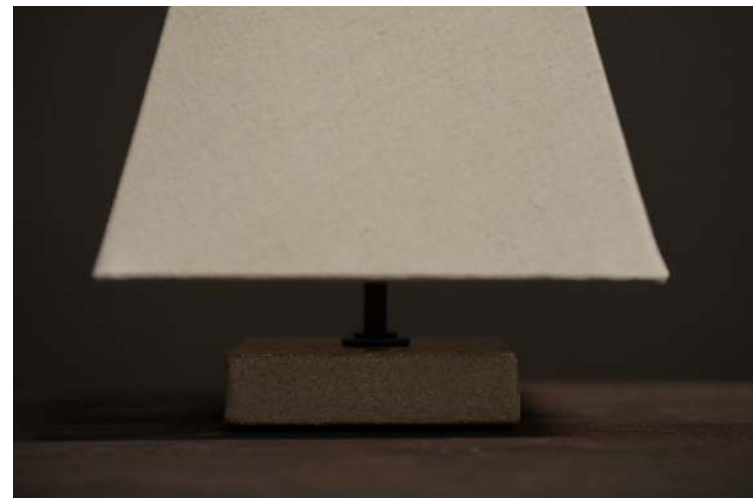

PETITE FIN LAMP, LICHEN

BASE 4.5" SQUARE X 8.5"H, SHADE 8" TAPER

STUDIO BALESTRA

323.380.7544

OFFICE@STUDIO-BALESTRA.COM

6608 LEXINGTON AVE.

LOS ANGELES, CA 90038