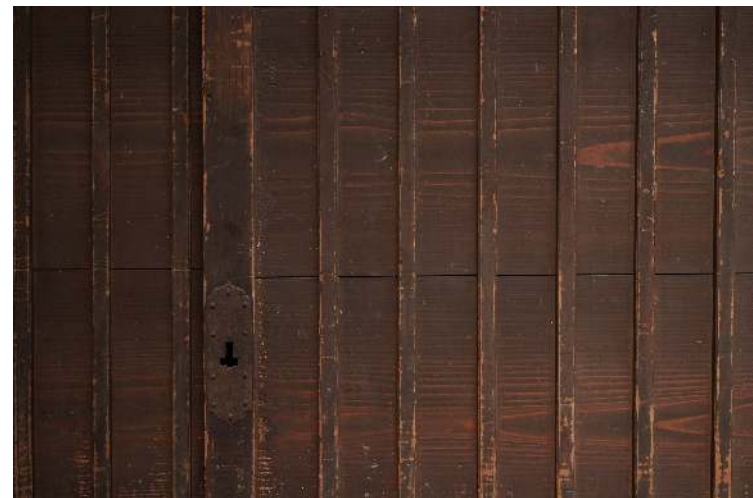

## VERTICAL SLAT TANSU, CEDAR

68.5"W X 19.75"D X 34.25"H