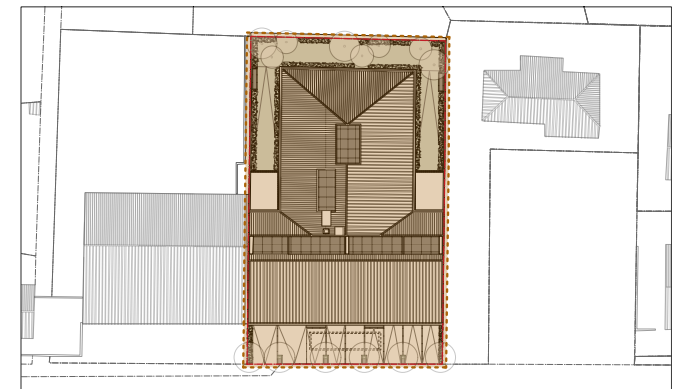

Origine Levant
159 bd du Levant - 83 230 Bormes les Mimosas

Plan du sous-sol
Parkings et caves - Premier sous-sol

- NOTA:**
- Des modifications sont susceptibles d'être apportées à ce plan en fonction des nécessités techniques, réglementaires ou administratives lors de la réalisation tant en ce qui concerne les dimensions libres que l'équipement.
 - Les surfaces indiquées sont approximatives conformément à l'article R261-25 du CCH.
 - Les retombées, soffites, faux-plafonds, trappes de visite, gaines, canalisations, l'emplacement des équipements et implantations électriques, ainsi que la hauteur sous plafonds et la hauteur des seuils et allèges sont figurés à titre indicatif.
 - Toutes variations de cotes ou de surfaces entraînant des différences inférieures à 5% de la SHAB vendue ne pourront fonder aucune réclamation.
 - Les plantations éventuelles ne sont pas contractuelles. L'équipement électroménager et mobilier éventuellement indiqué sur le plan n'est pas fourni.

LEGENDE :

	Emprise cuisson et four		Chauffe-eau
	Emprise réfrigérateur		Fenêtre
	Emprise lave-linge		Baie coulissante
	Emprise lave-vaisselle		Tableau électrique
			Soffite / Faux-plafond
			Masquette

DATE : 15/10/2021