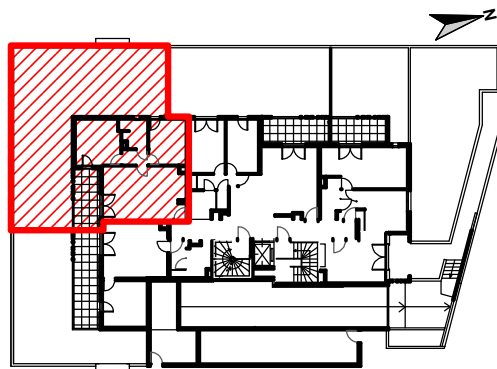

PALMA
MARSEILLE

122 chemin de l'Armée d'Afrique - 13010 Marseille

Logement n° 01
Type : T3
Étage : RDC

Pièces	Surfaces
Séjour - cuisine	25,45 m ²
Chambre 1	11,65 m ²
Chambre 2	10,05 m ²
SDE	4,30 m ²
Dégagement	2,40 m ²
Total	53,85 m²
Terrasse	8,85 m ²
Jardin	102,00 m ²

LEGENDE

- Porte-fenêtre
- Fenêtre
- Tableau électrique
- Soffite ou faux-pl.
(HSP = 220 cm)

17.02.2025