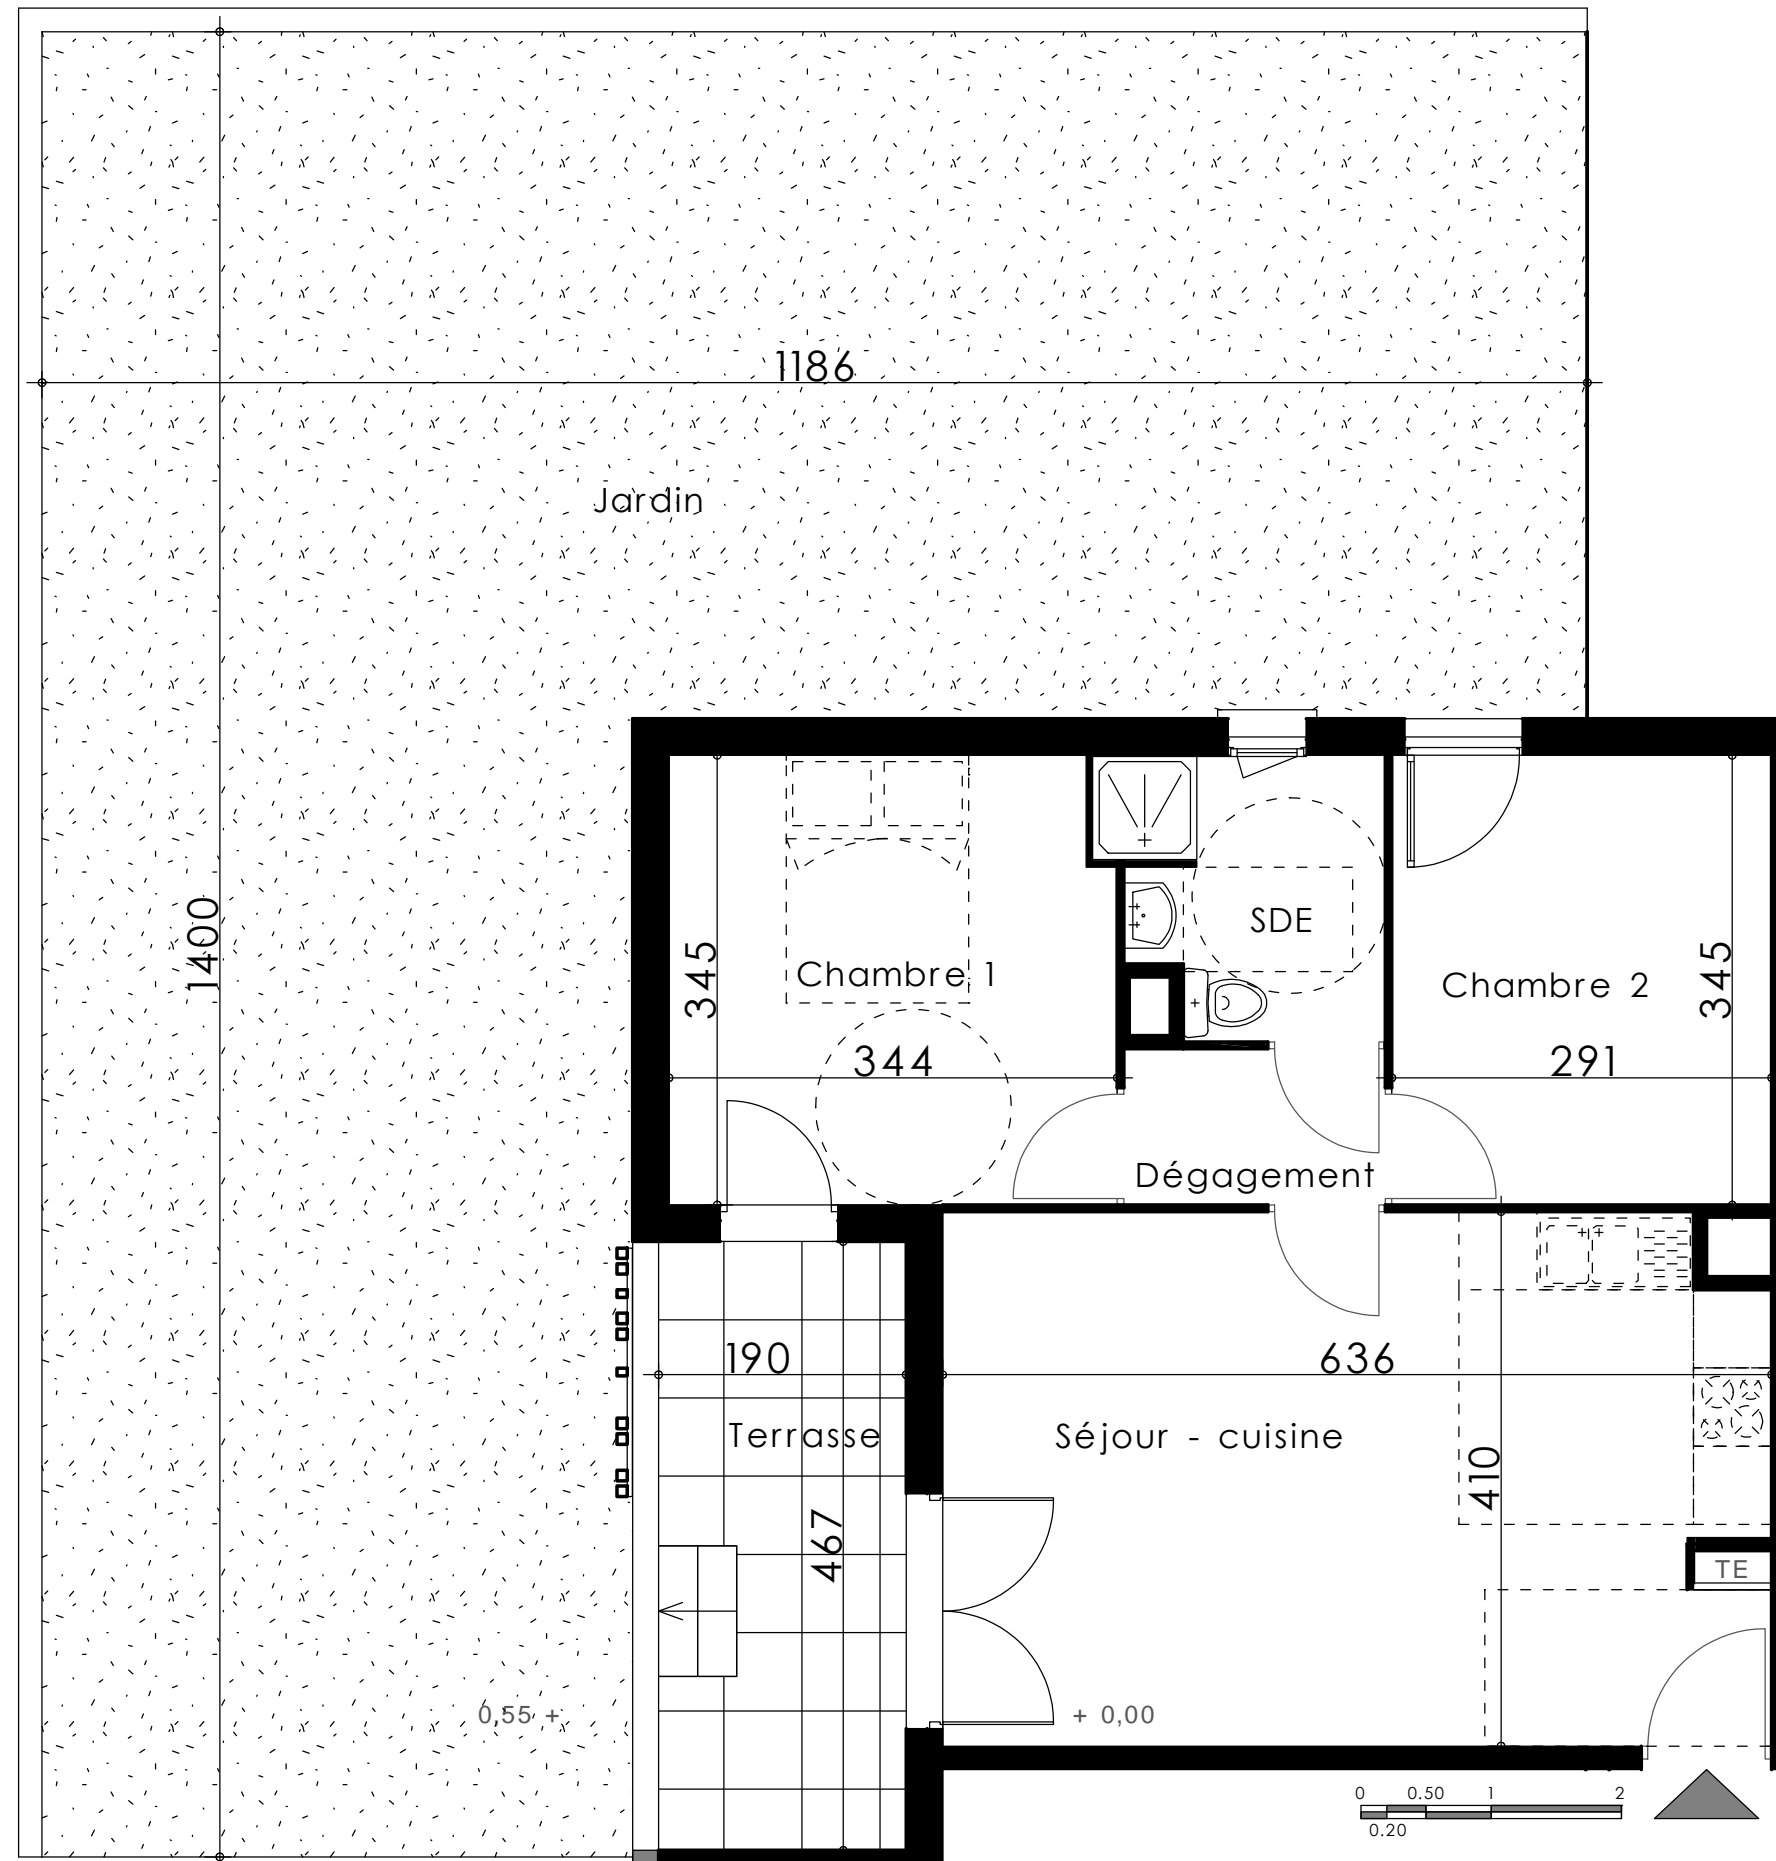

PALMA
MARSEILLE

122 chemin de l'Armée d'Afrique - 13010 Marseille

Logement n° 01
Type : T3
Étage : RDC

Pièces	Surfaces
Séjour - cuisine	25,45 m ²
Chambre 1	11,65 m ²
Chambre 2	10,05 m ²
SDE	4,30 m ²
Dégagement	2,40 m ²
Total	53,85 m²
Terrasse	8,85 m ²
Jardin	102,00 m ²

LEGENDE

- Porte-fenêtre
- Fenêtre
- Tableau électrique
- Soffite ou faux-pl.
(HSP = 220 cm)

17.02.2025