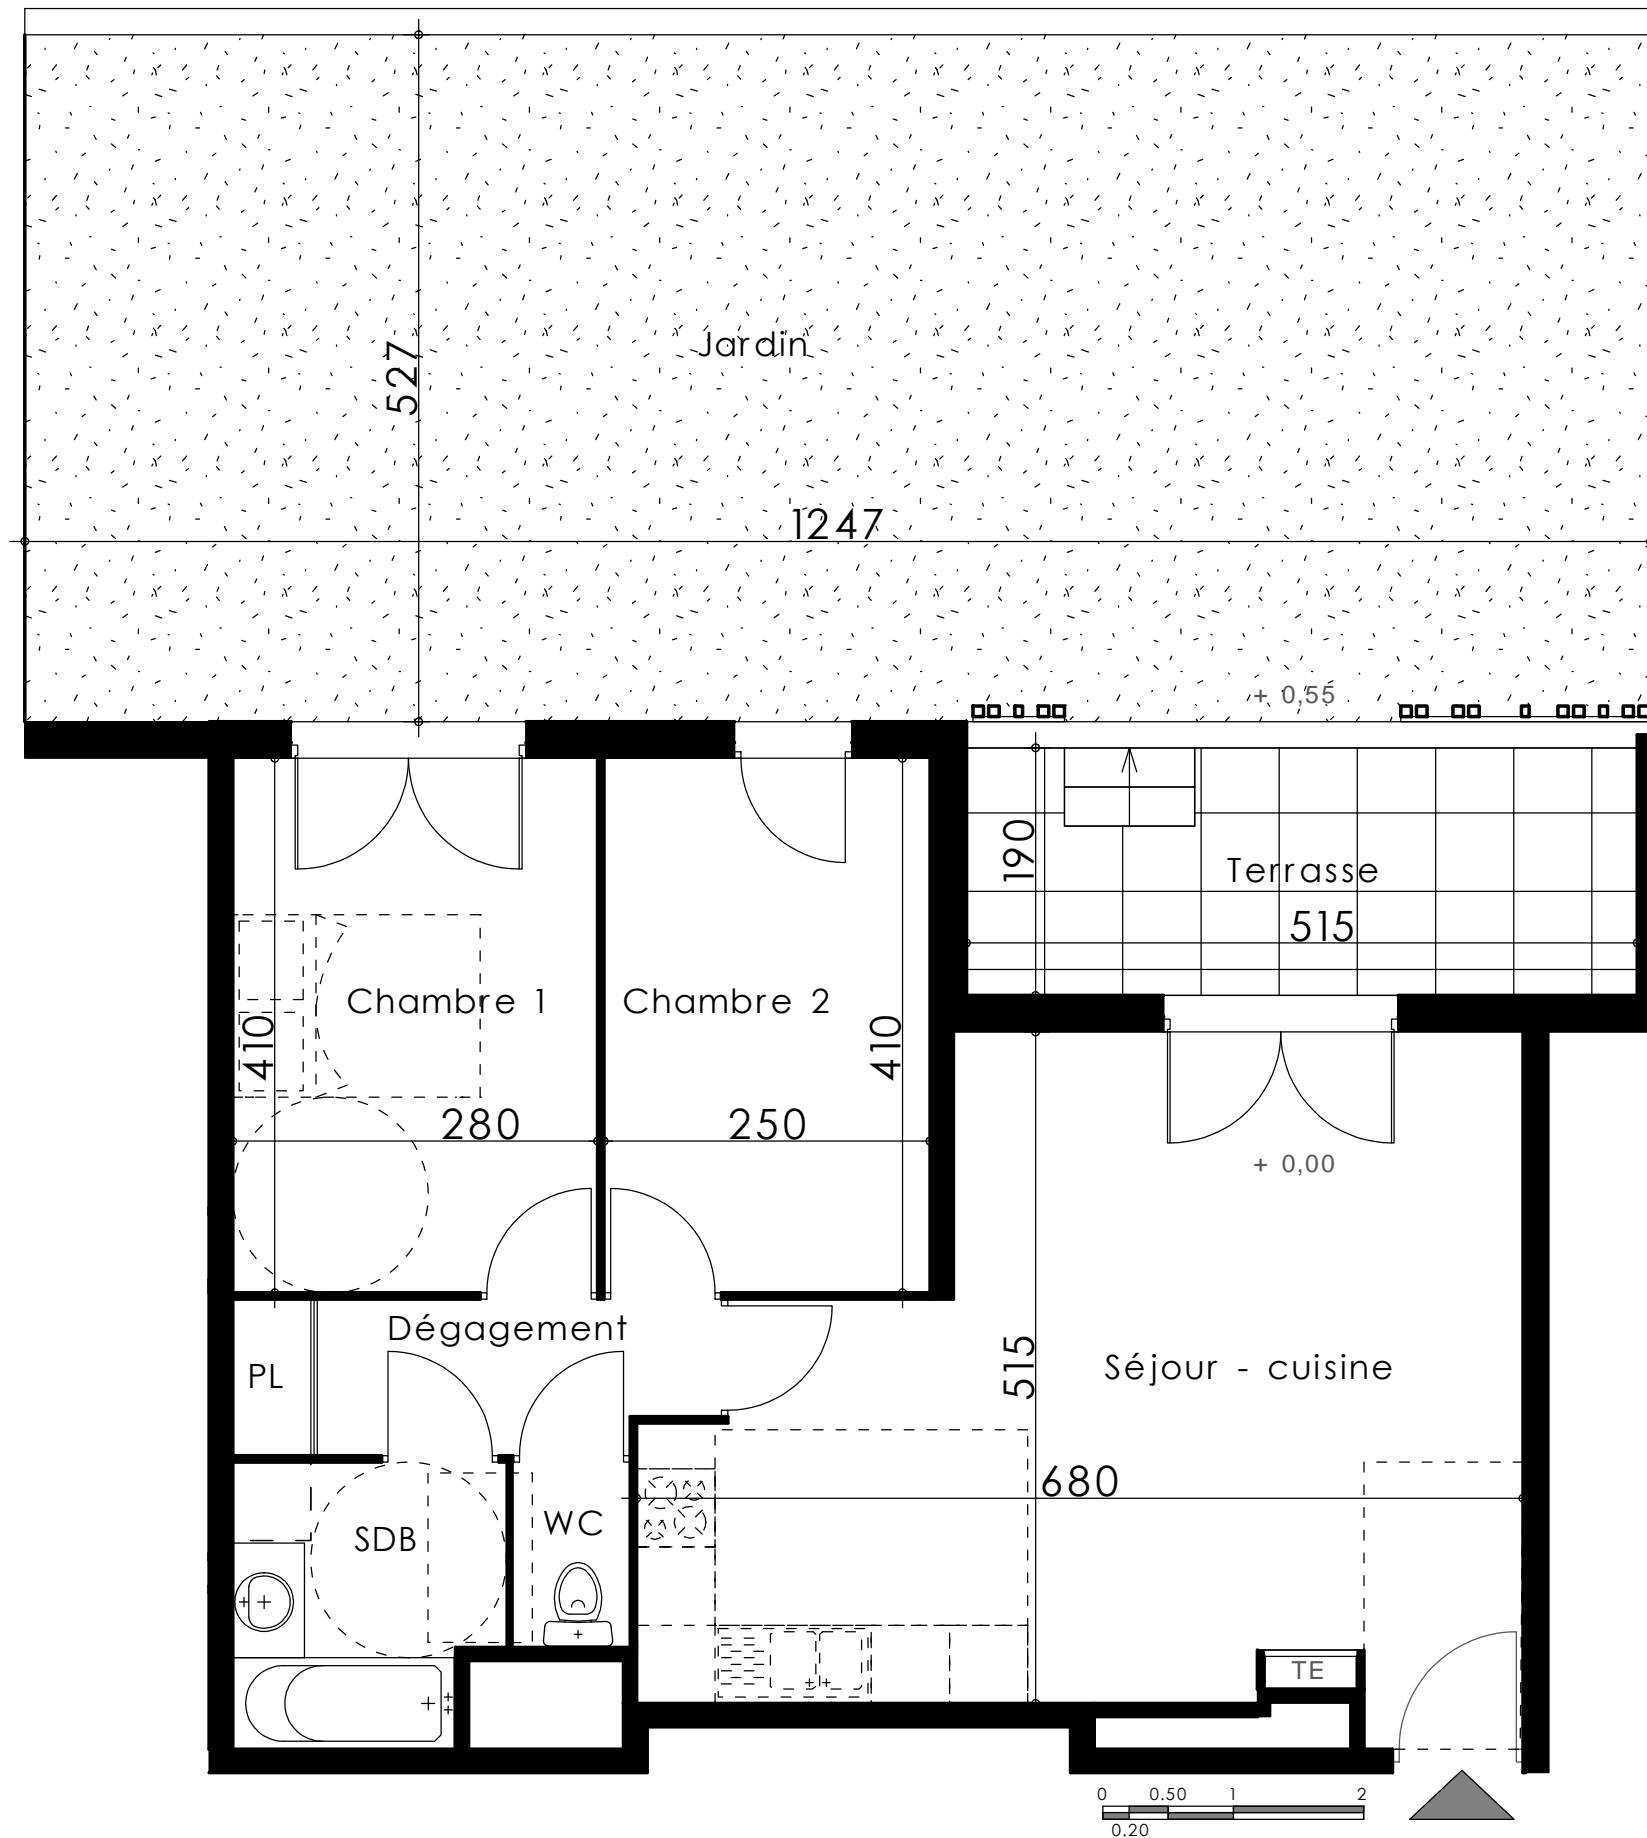

PALMA
MARSEILLE

122 chemin de l'Armée d'Afrique - 13010 Marseille

Logement n° 02
Type : T3
Étage : RDC

Pièces	Surfaces
Séjour - cuisine	29,45 m ²
Chambre 1	11,50 m ²
Chambre 2	10,25 m ²
SDB	4,30 m ²
WC	1,30 m ²
Dégagement + PL.	4,30 m ²
Total	61,10 m²
Terrasse	9,80 m ²
Jardin	65,70 m ²

LEGENDE

- Porte-fenêtre
- Fenêtre
- Tableau électrique
- Soffite ou faux-pl. (HSP = 220 cm)

17.02.2025