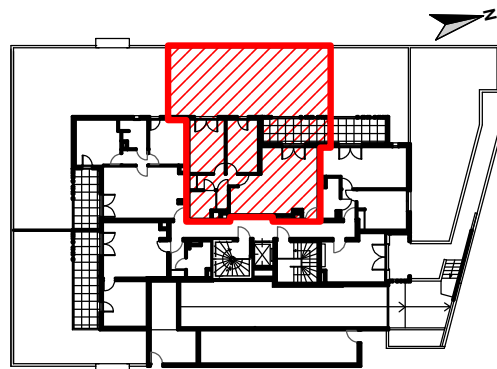

PALMA
MARSEILLE

122 chemin de l'Armée d'Afrique - 13010 Marseille

Logement n° 02
Type : T3
Étage : RDC

Pièces	Surfaces
Séjour - cuisine	29,45 m ²
Chambre 1	11,50 m ²
Chambre 2	10,25 m ²
SDB	4,30 m ²
WC	1,30 m ²
Dégagement + PL.	4,30 m ²
Total	61,10 m²
Terrasse	9,80 m ²
Jardin	65,70 m ²

LEGENDE

- Porte-fenêtre
- Fenêtre
- Tableau électrique
- Soffite ou faux-pl. (HSP = 220 cm)

17.02.2025