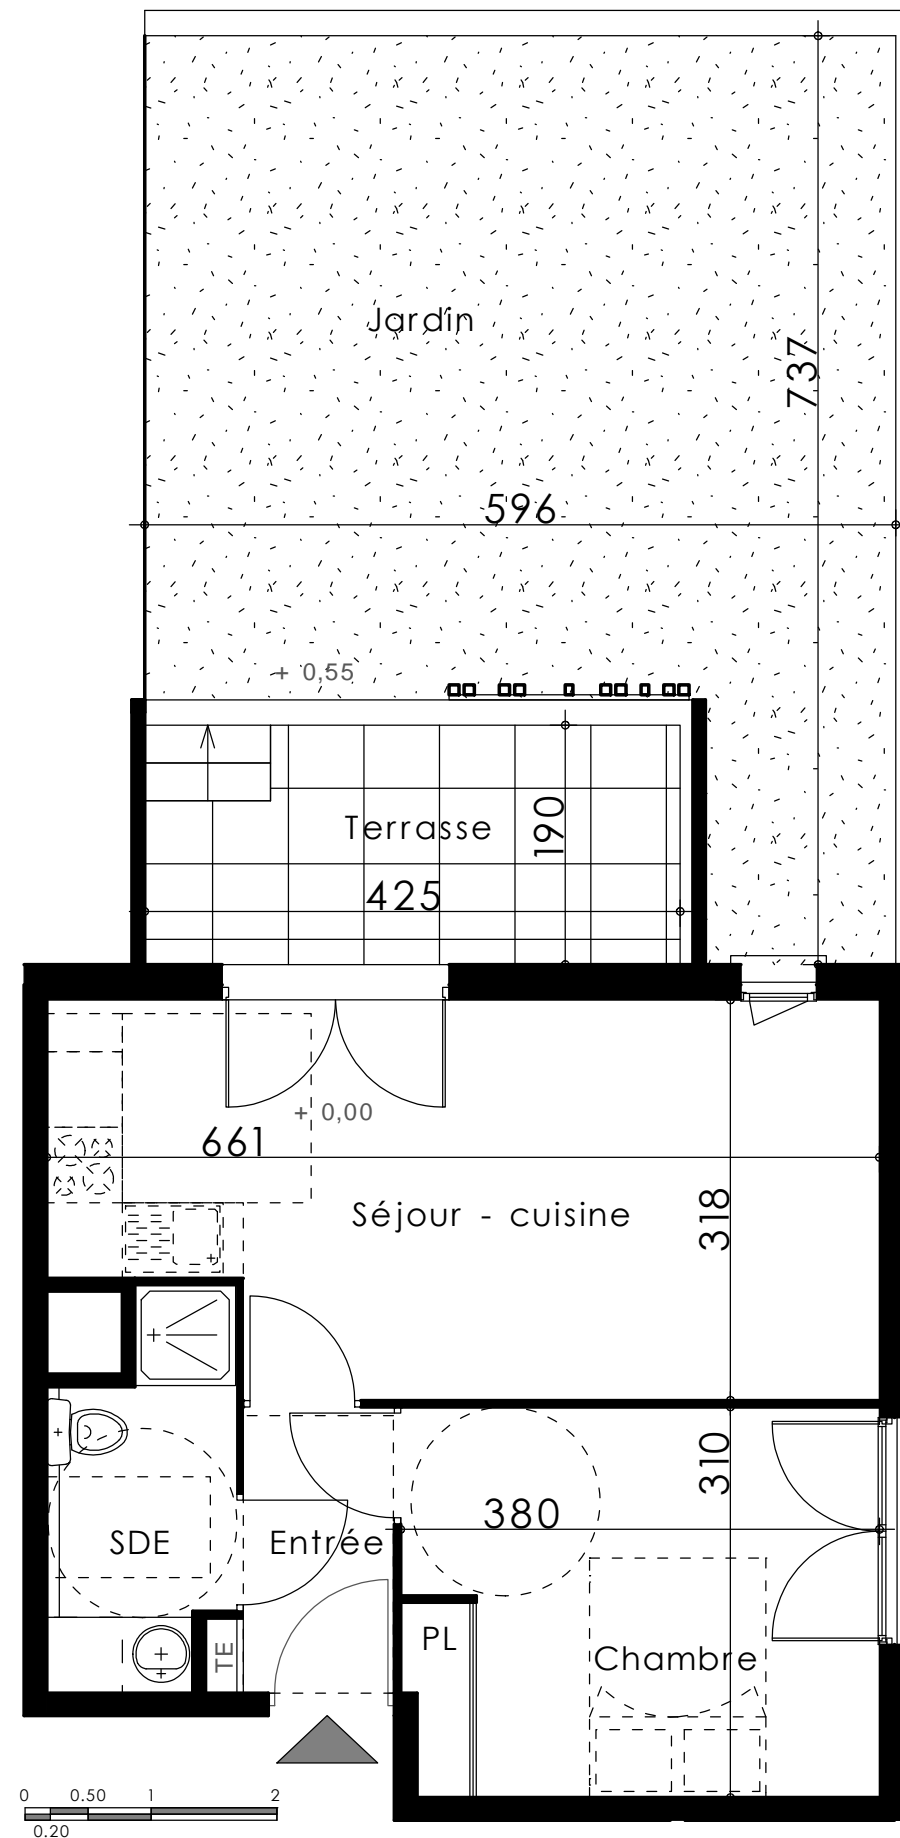

PALMA
MARSEILLE

122 chemin de l'Armée d'Afrique - 13010 Marseille

Logement n° 03
Type : T2
Étage : RDC

Pièces	Surfaces
Séjour - cuisine	19,50 m ²
Chambre + PL	11,65 m ²
SDE	4,10 m ²
Entrée	2,70 m ²
Total	37,95 m²
Terrasse	8,10 m ²
Jardin	34,60 m ²

LEGENDE

- Porte-fenêtre
- Fenêtre
- Tableau électrique
- Soffite ou faux-pl.
(HSP = 220 cm)

17.02.2025