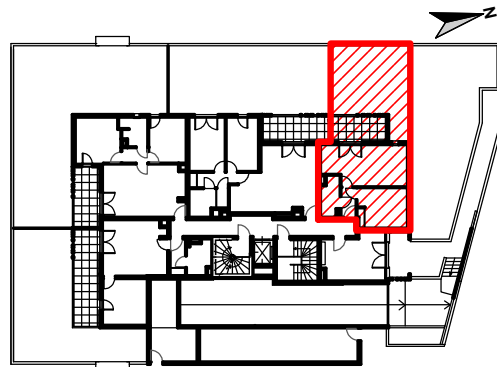

PALMA
MARSEILLE

122 chemin de l'Armée d'Afrique - 13010 Marseille

Logement n° 03
Type : T2
Étage : RDC

Pièces	Surfaces
Séjour - cuisine	19,50 m ²
Chambre + PL	11,65 m ²
SDE	4,10 m ²
Entrée	2,70 m ²
Total	37,95 m²
Terrasse	8,10 m ²
Jardin	34,60 m ²

LEGENDE

- Porte-fenêtre
- Fenêtre
- Tableau électrique
- Soffite ou faux-pl.
(HSP = 220 cm)

17.02.2025