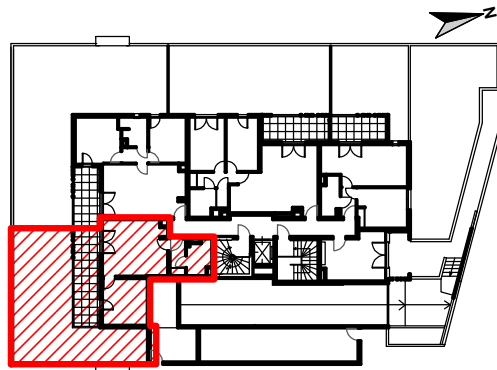

PALMA  
MARSEILLE

122 chemin de l'Armée d'Afrique - 13010 Marseille

Logement n° 04  
Type : T2  
Étage : RDC

Pièces	Surfaces
Séjour - cuisine	20,75 m <sup>2</sup>
Chambre	11,55 m <sup>2</sup>
SDE	4,55 m <sup>2</sup>
Entrée + PL	3,35 m <sup>2</sup>
<b>Total</b>	<b>40,20 m<sup>2</sup></b>
Terrasse	14,00 m <sup>2</sup>
Jardin	61,35 m <sup>2</sup>

### LEGENDE

- Porte-fenêtre
- Fenêtre
- Tableau électrique
- Soffite ou faux-pl.  
(HSP = 220 cm)

17.02.2025