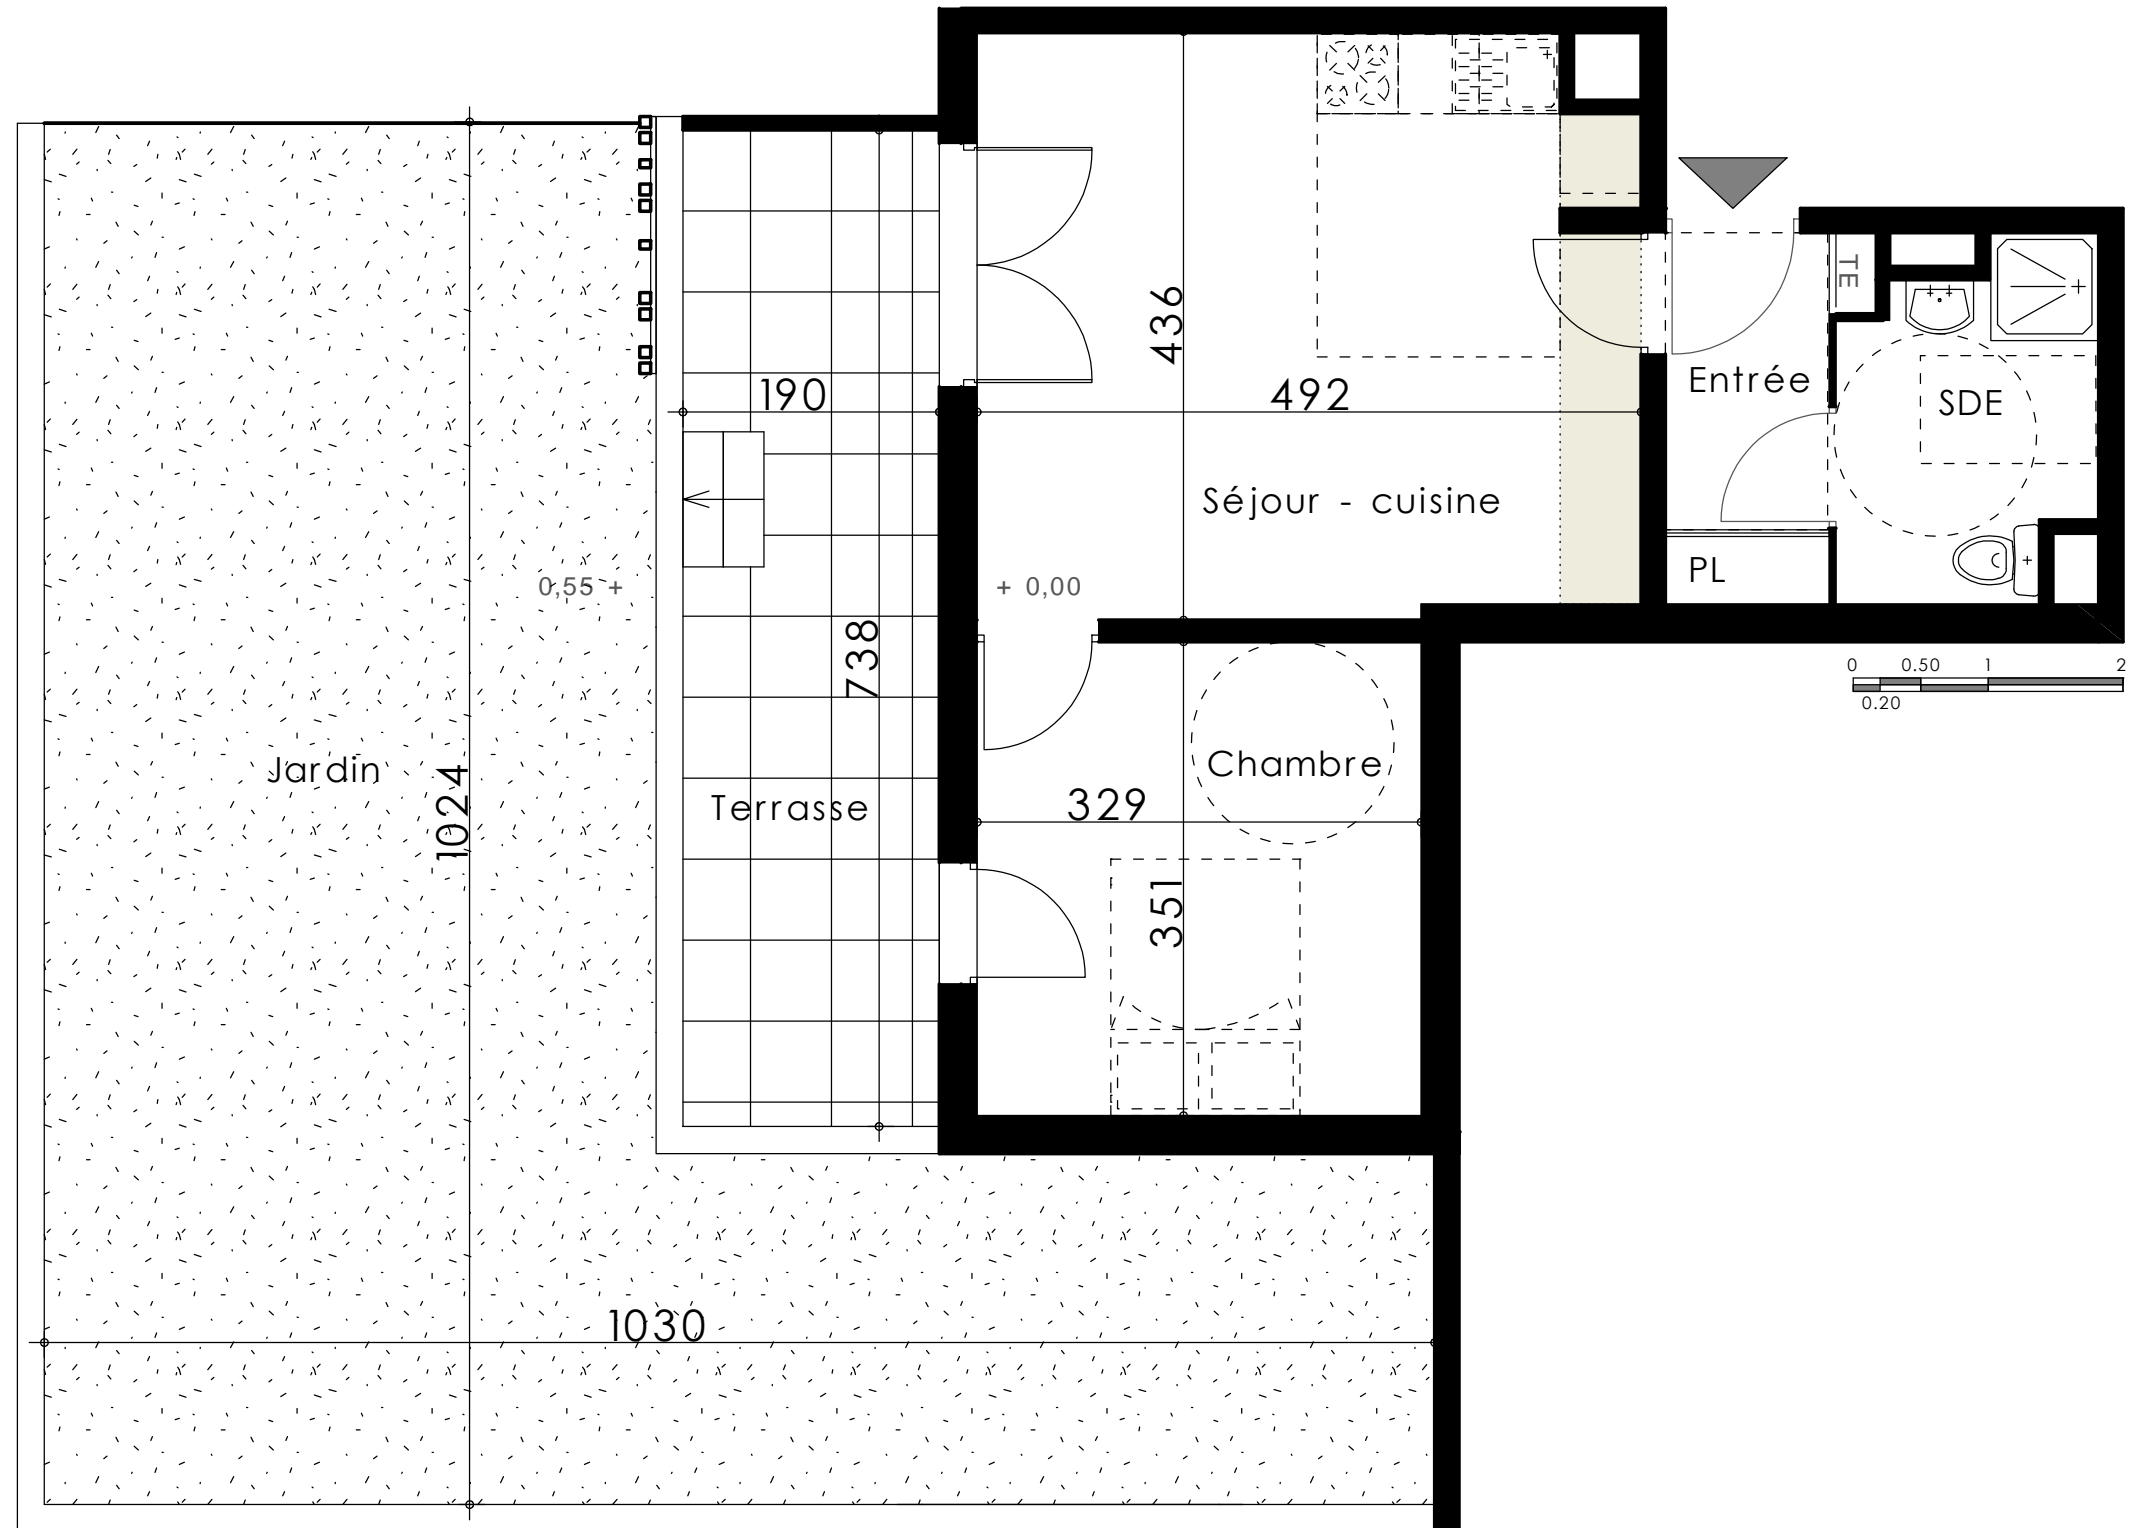

PALMA  
MARSEILLE

122 chemin de l'Armée d'Afrique - 13010 Marseille

Logement n° 04  
Type : T2  
Étage : RDC

Pièces	Surfaces
Séjour - cuisine	20,75 m <sup>2</sup>
Chambre	11,55 m <sup>2</sup>
SDE	4,55 m <sup>2</sup>
Entrée + PL	3,35 m <sup>2</sup>
<b>Total</b>	<b>40,20 m<sup>2</sup></b>
Terrasse	14,00 m <sup>2</sup>
Jardin	61,35 m <sup>2</sup>

### LEGENDE

- Porte-fenêtre
- Fenêtre
- Tableau électrique
- Soffite ou faux-pl.  
(HSP = 220 cm)

17.02.2025