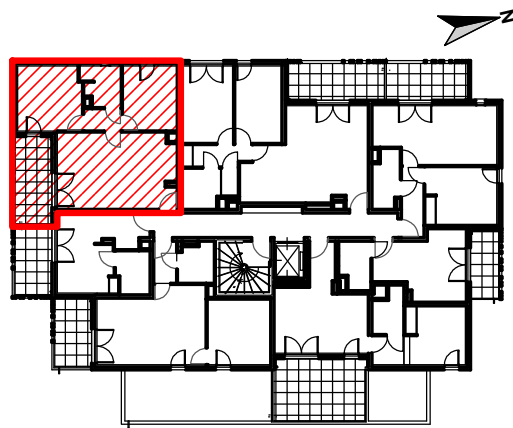

PALMA
MARSEILLE

122 chemin de l'Armée d'Afrique - 13010 Marseille

Logement n° 11
Type : T3
Etage : 1er

Pièces	Surfaces
Séjour - cuisine	25,45 m ²
Chambre 1	11,65 m ²
Chambre 2	10,05 m ²
SDE	4,30 m ²
Dégagement	2,40 m ²
Total	53,85 m²
Terrasse	8,85 m ²

LEGENDE

- Porte-fenêtre
- Fenêtre
- Tableau électrique
- Soffite ou faux-pl.
(HSP = 220 cm)

17.02.2025