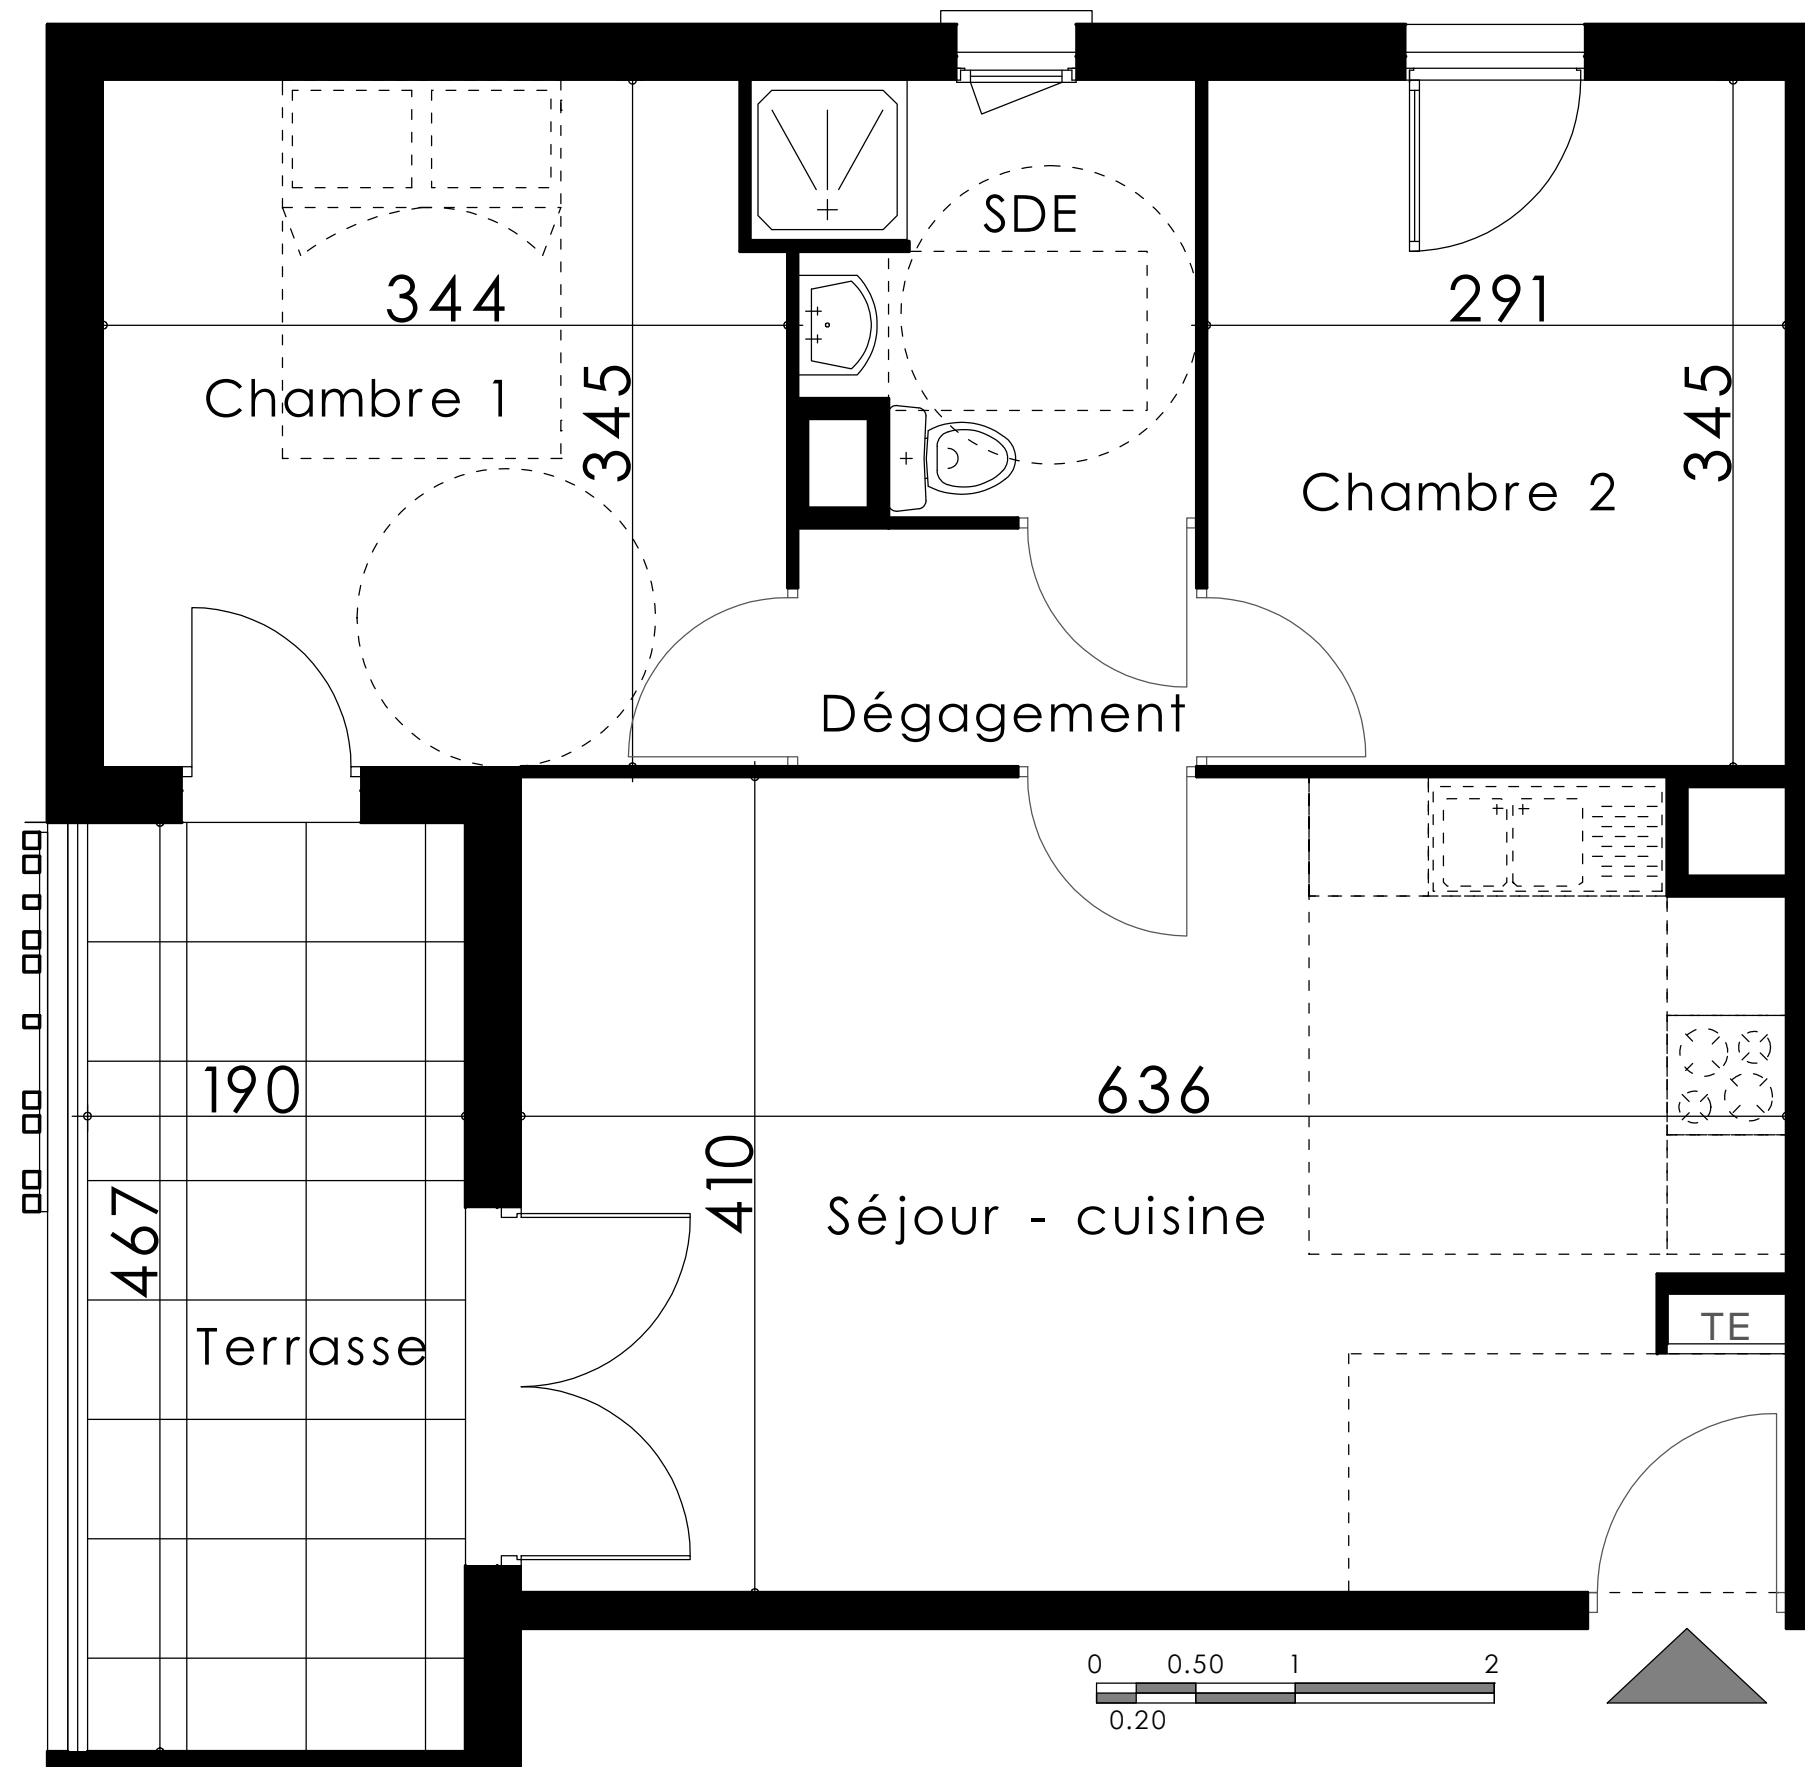

PALMA
MARSEILLE

122 chemin de l'Armée d'Afrique - 13010 Marseille

Logement n° 11
Type : T3
Etage : 1er

Pièces	Surfaces
Séjour - cuisine	25,45 m ²
Chambre 1	11,65 m ²
Chambre 2	10,05 m ²
SDE	4,30 m ²
Dégagement	2,40 m ²
Total	53,85 m²
Terrasse	8,85 m ²

LEGENDE

- Porte-fenêtre
- Fenêtre
- Tableau électrique
- Soffite ou faux-pl.
(HSP = 220 cm)

17.02.2025