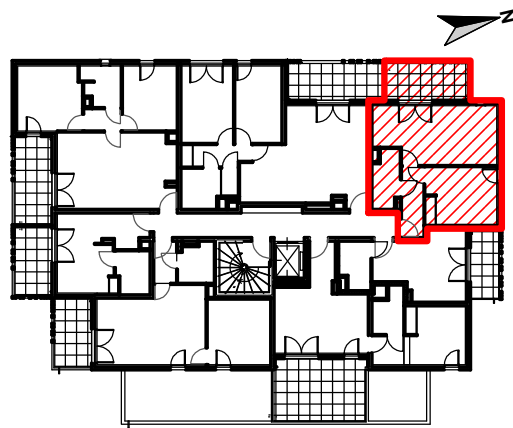

PALMA
MARSEILLE

122 chemin de l'Armée d'Afrique - 13010 Marseille

Logement n° 13
Type : T2
Etage : 1er

Pièces	Surfaces
Séjour - cuisine	19,50 m ²
Chambre + PL.	11,75 m ²
SDE	4,10 m ²
Entrée	4,50 m ²
Total	39,85 m²
Terrasse	8,10 m ²

LEGENDE

- Porte-fenêtre
- Fenêtre
- Tableau électrique
- Soffite ou faux-pl.
(HSP = 220 cm)

17.02.2025