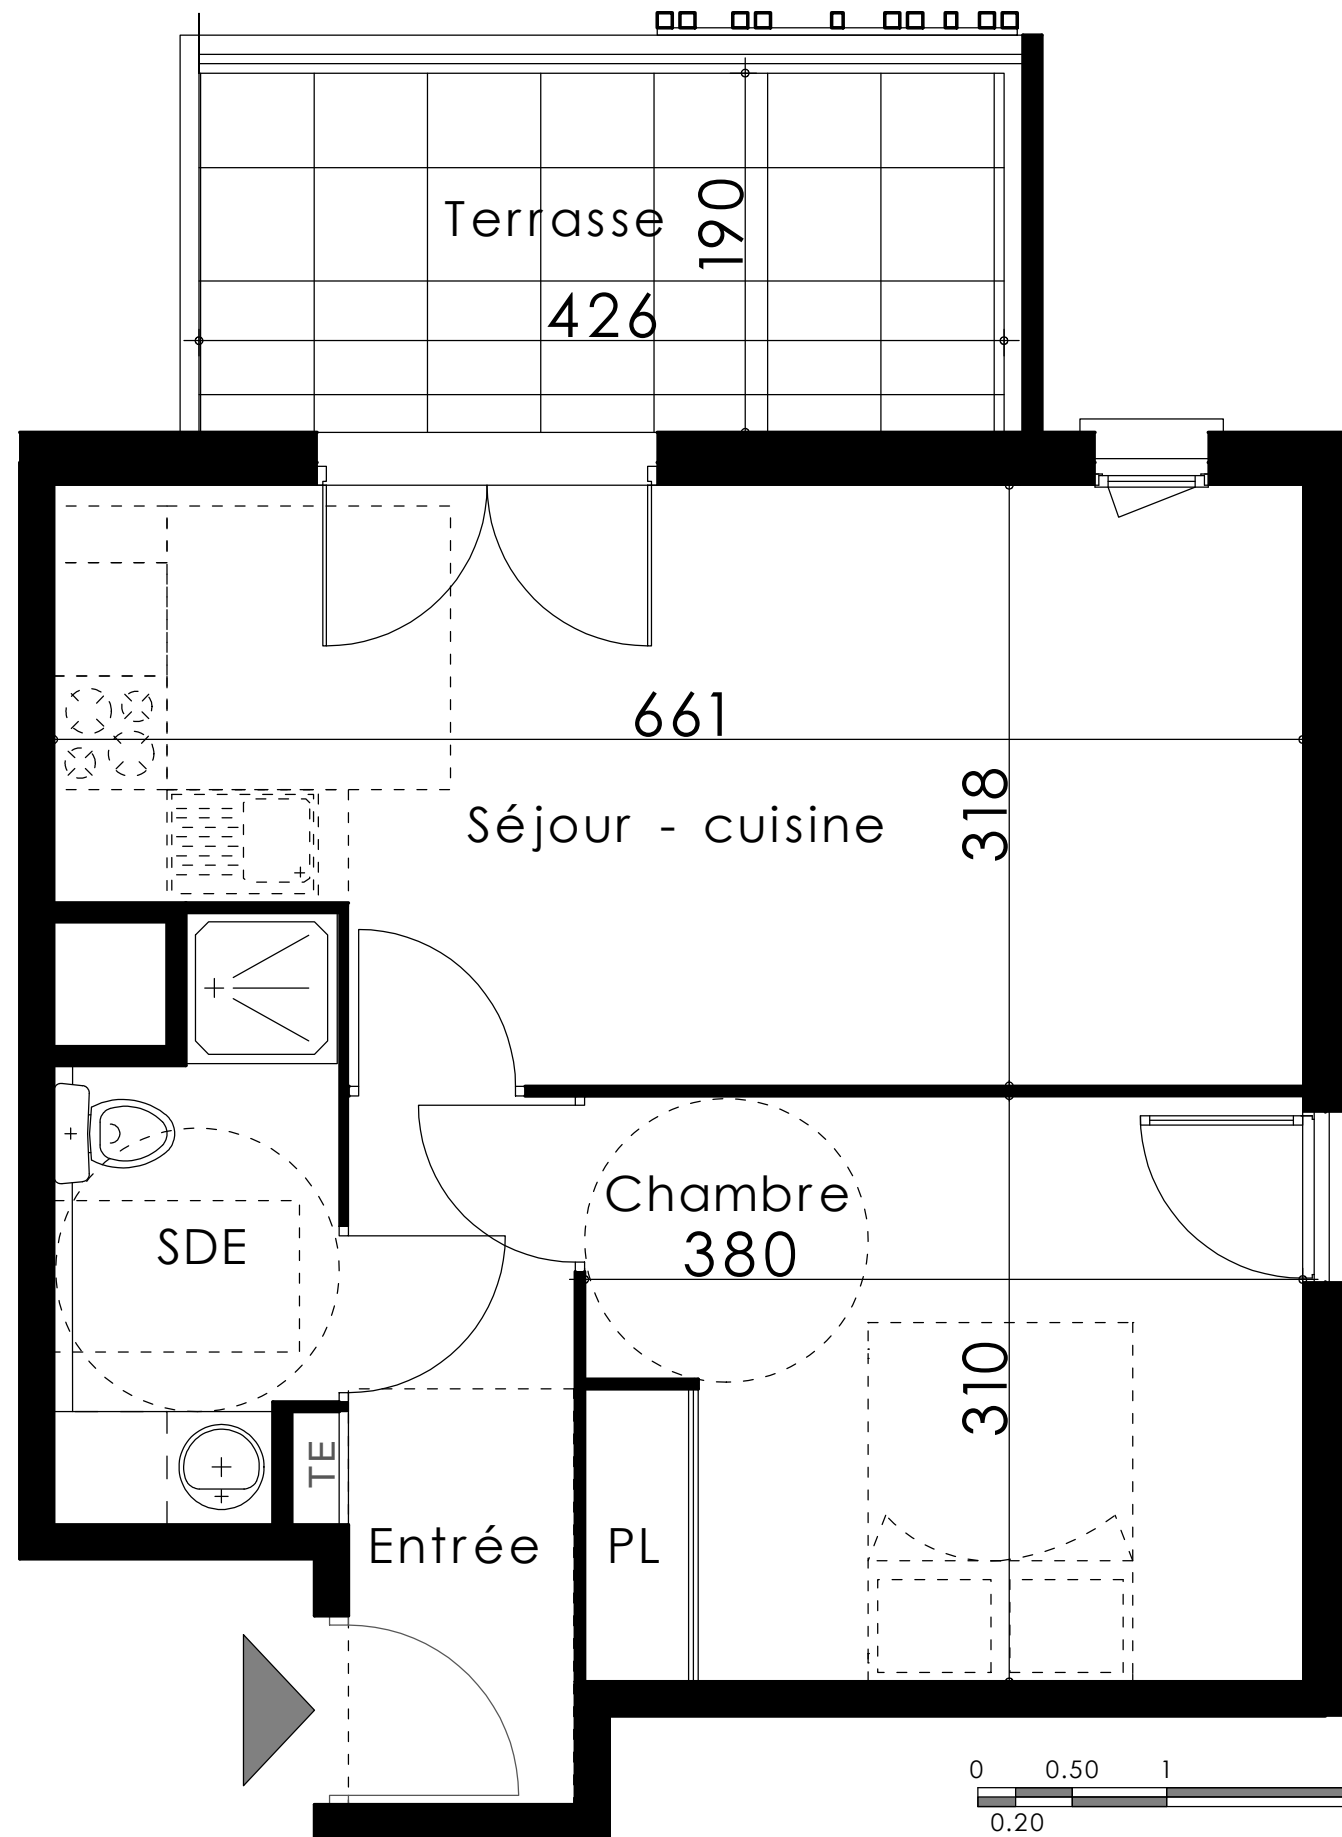

PALMA
MARSEILLE

122 chemin de l'Armée d'Afrique - 13010 Marseille

Logement n° 13
Type : T2
Etage : 1er

Pièces	Surfaces
Séjour - cuisine	19,50 m ²
Chambre + PL.	11,75 m ²
SDE	4,10 m ²
Entrée	4,50 m ²
Total	39,85 m²
Terrasse	8,10 m ²

LEGENDE

- Porte-fenêtre
- Fenêtre
- Tableau électrique
- Soffite ou faux-pl.
(HSP = 220 cm)

17.02.2025