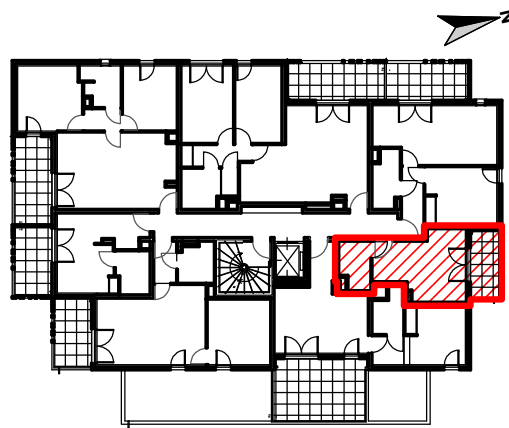

PALMA  
MARSEILLE

122 chemin de l'Armée d'Afrique - 13010 Marseille

Logement n° 14  
Type : T1  
Etage : 1er

Pièces	Surfaces
Séjour - cuisine	15,15 m <sup>2</sup>
SDE	4,05 m <sup>2</sup>
<b>Total</b>	<b>19,20 m<sup>2</sup></b>
Terrasse	5,00 m <sup>2</sup>

### LEGENDE

- Porte-fenêtre
- Fenêtre
- Tableau électrique
- Soffite ou faux-pl.  
(HSP = 220 cm)

17.02.2025