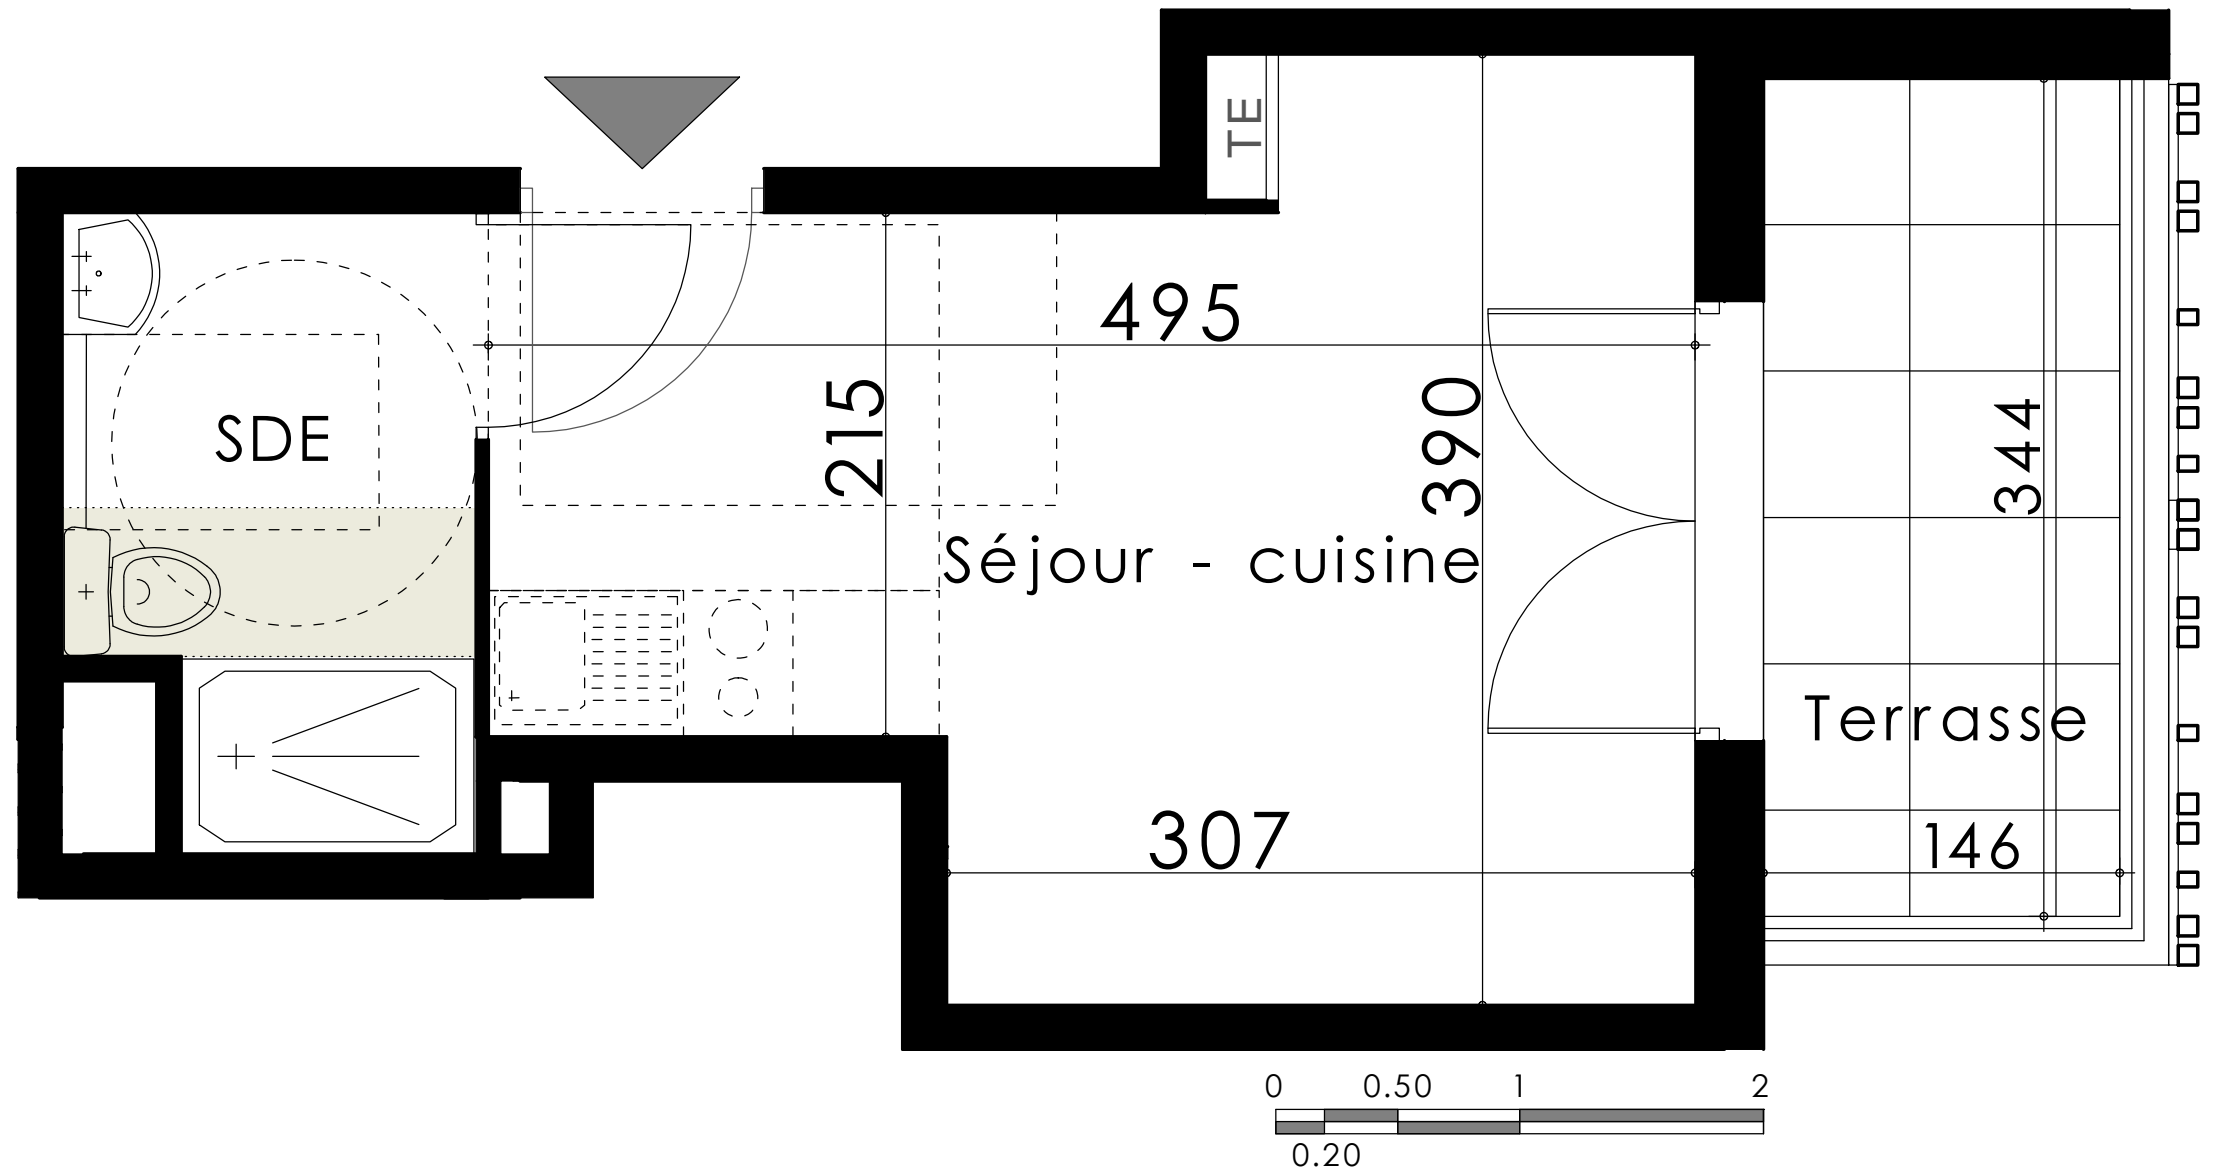

PALMA  
MARSEILLE

122 chemin de l'Armée d'Afrique - 13010 Marseille

Logement n° 14  
Type : T1  
Etage : 1er

Pièces	Surfaces
Séjour - cuisine	15,15 m <sup>2</sup>
SDE	4,05 m <sup>2</sup>
<b>Total</b>	<b>19,20 m<sup>2</sup></b>
Terrasse	5,00 m <sup>2</sup>

### LEGENDE

- Porte-fenêtre
- Fenêtre
- Tableau électrique
- Soffite ou faux-pl.  
(HSP = 220 cm)

17.02.2025