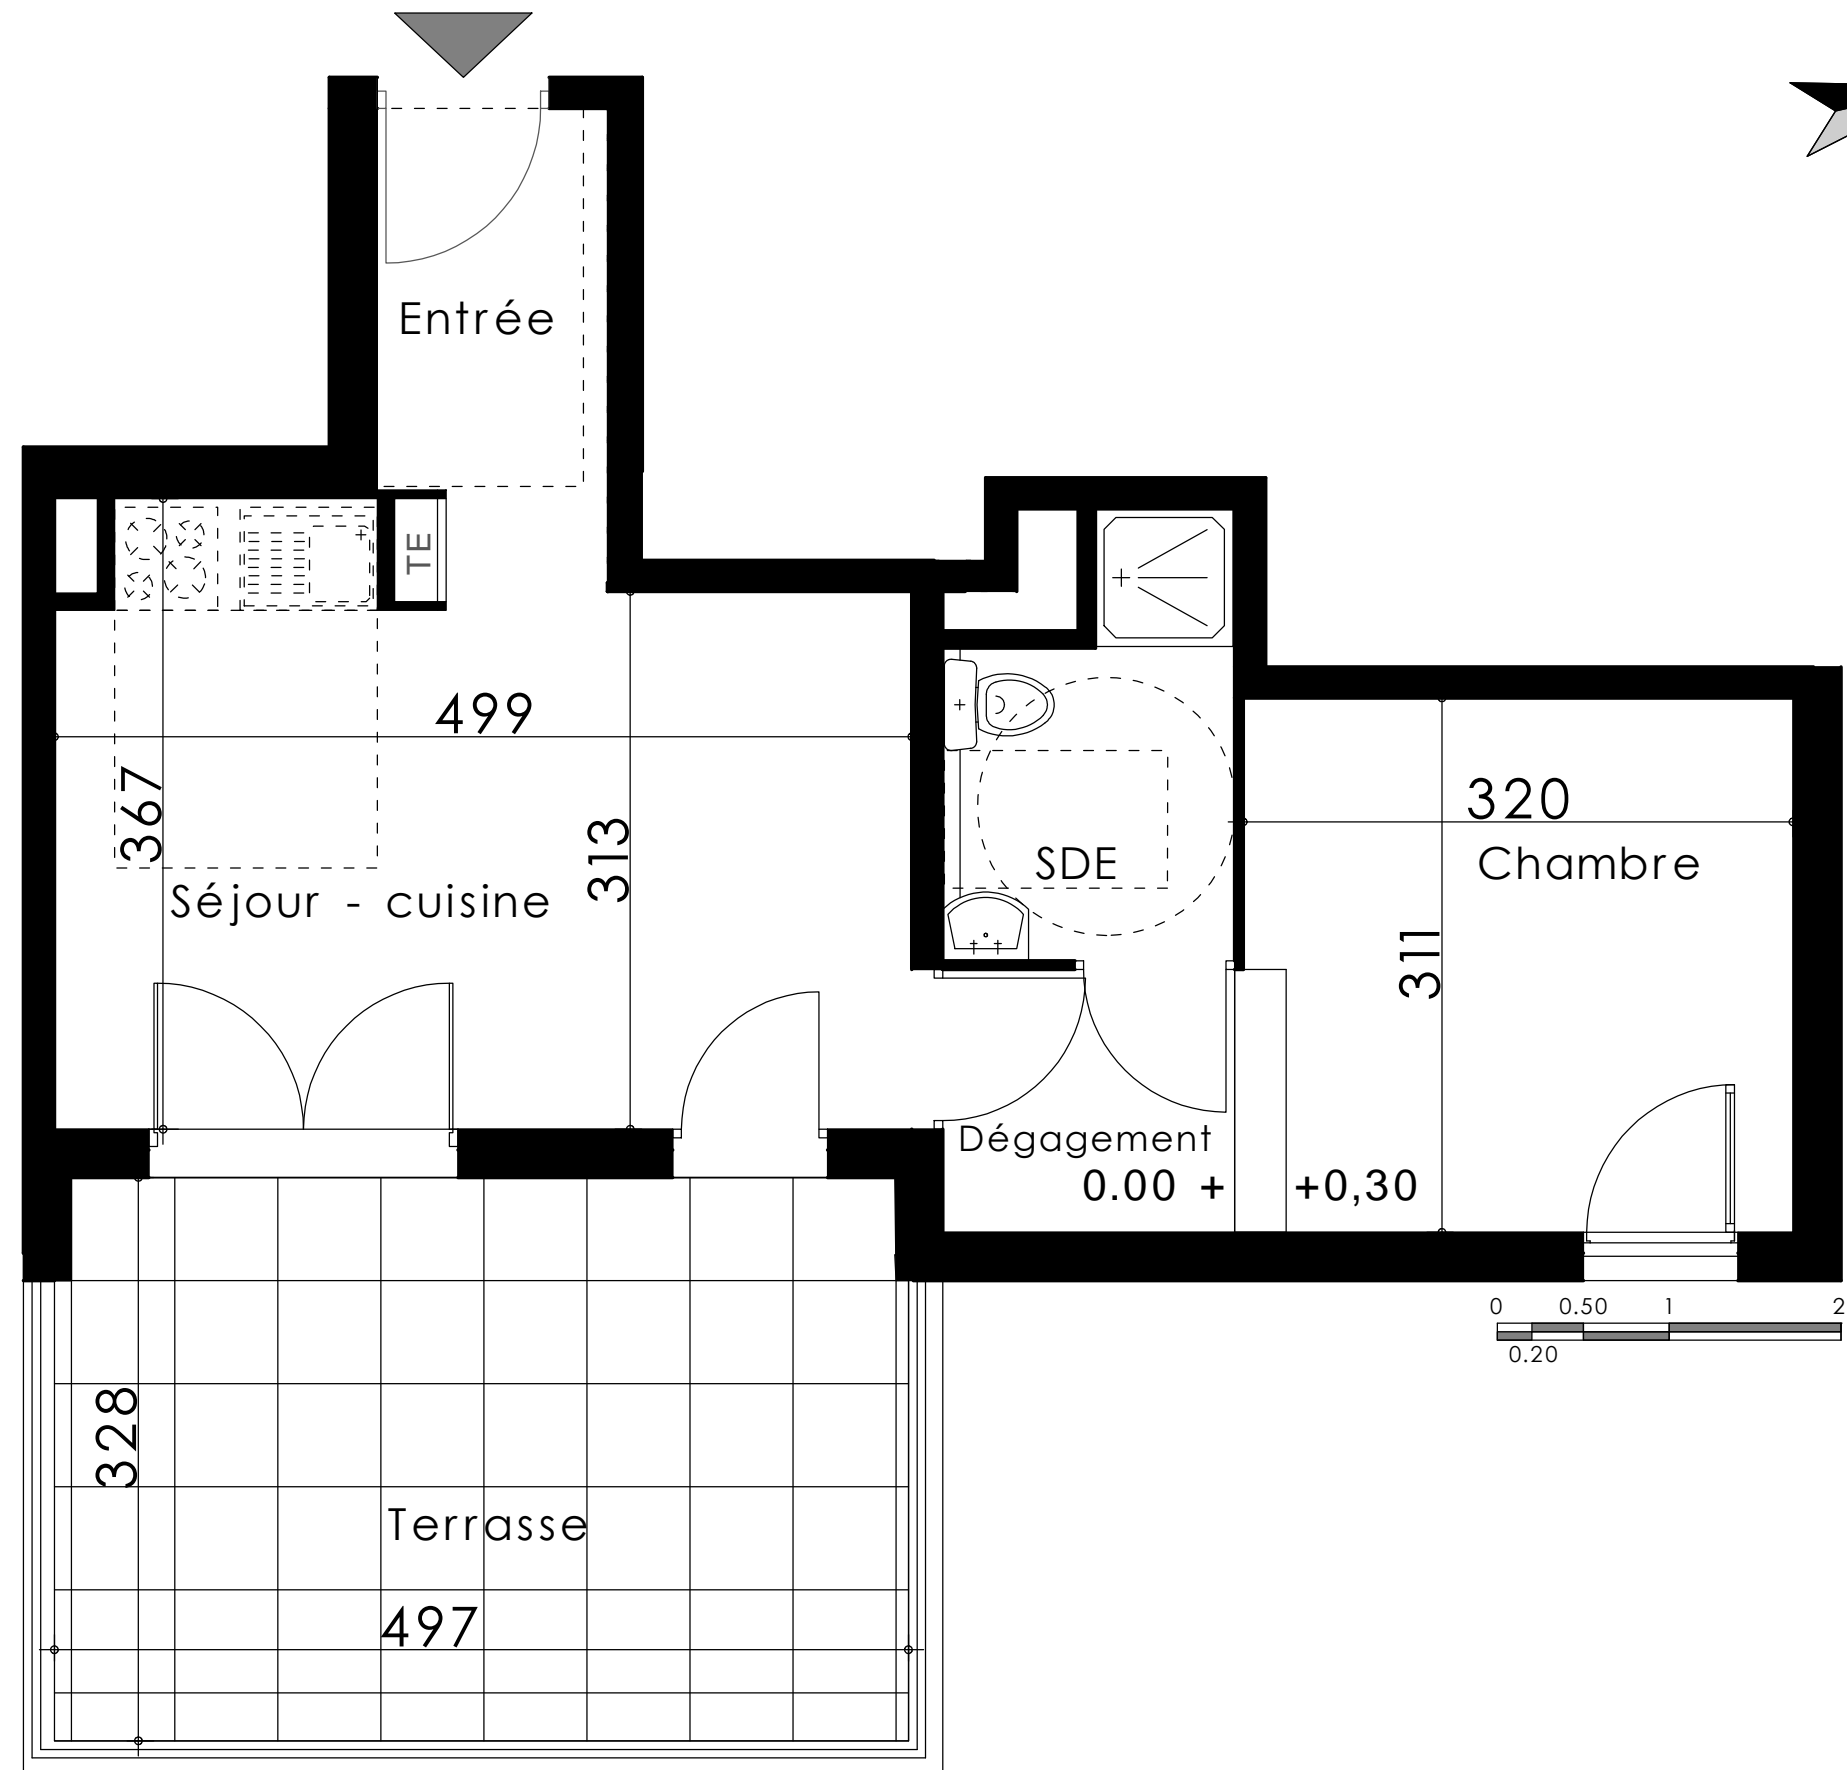

PALMA  
MARSEILLE

122 chemin de l'Armée d'Afrique - 13010 Marseille

Logement n° 15  
Type : T2  
Etage : 1er

Pièces	Surfaces
Séjour - cuisine	16,35 m <sup>2</sup>
Chambre	9,55 m <sup>2</sup>
SDE	3,75 m <sup>2</sup>
Dégagement	2,60 m <sup>2</sup>
Entrée	3,55 m <sup>2</sup>
<b>Total</b>	<b>35,80 m<sup>2</sup></b>
Terrasse	16,20 m <sup>2</sup>

### LEGENDE

- Porte-fenêtre
- Fenêtre
- Tableau électrique
- Soffite ou faux-pl.  
(HSP = 220 cm)

Modifié le 26.02.2025  
17.02.2025