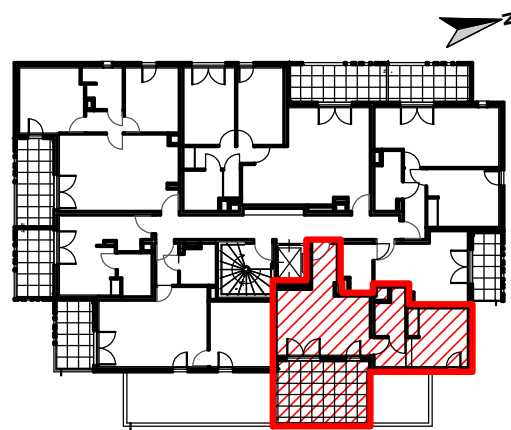

PALMA  
MARSEILLE

122 chemin de l'Armée d'Afrique - 13010 Marseille

Logement n° 15  
Type : T2  
Etage : 1er

Pièces	Surfaces
Séjour - cuisine	16,35 m <sup>2</sup>
Chambre	9,55 m <sup>2</sup>
SDE	3,75 m <sup>2</sup>
Dégagement	2,60 m <sup>2</sup>
Entrée	3,55 m <sup>2</sup>
<b>Total</b>	<b>35,80 m<sup>2</sup></b>
Terrasse	16,20 m <sup>2</sup>

### LEGENDE

- Porte-fenêtre
- Fenêtre
- Tableau électrique
- Soffite ou faux-pl.  
(HSP = 220 cm)

Modifié le 26.02.2025  
17.02.2025