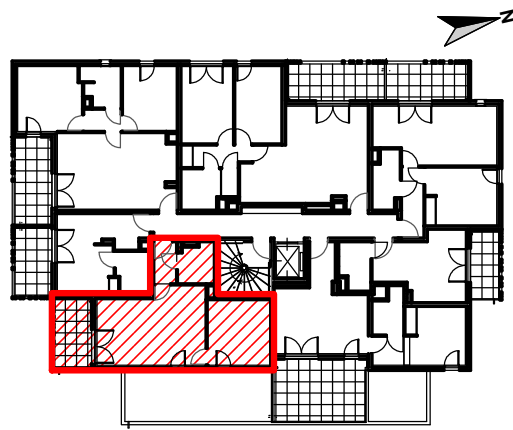

PALMA  
MARSEILLE

122 chemin de l'Armée d'Afrique - 13010 Marseille

Logement n° 16  
Type : T2  
Etage : 1er

Pièces	Surfaces
Séjour - cuisine	22,25 m <sup>2</sup>
Chambre	11,95 m <sup>2</sup>
SDE	3,90 m <sup>2</sup>
Entrée	2,75 m <sup>2</sup>
<b>Total</b>	<b>40,85 m<sup>2</sup></b>
Terrasse	6,80 m <sup>2</sup>

### LEGENDE

- Porte-fenêtre
- Fenêtre
- Tableau électrique
- Soffite ou faux-pl.  
(HSP = 220 cm)
- Retombée de poutre

17.02.2025