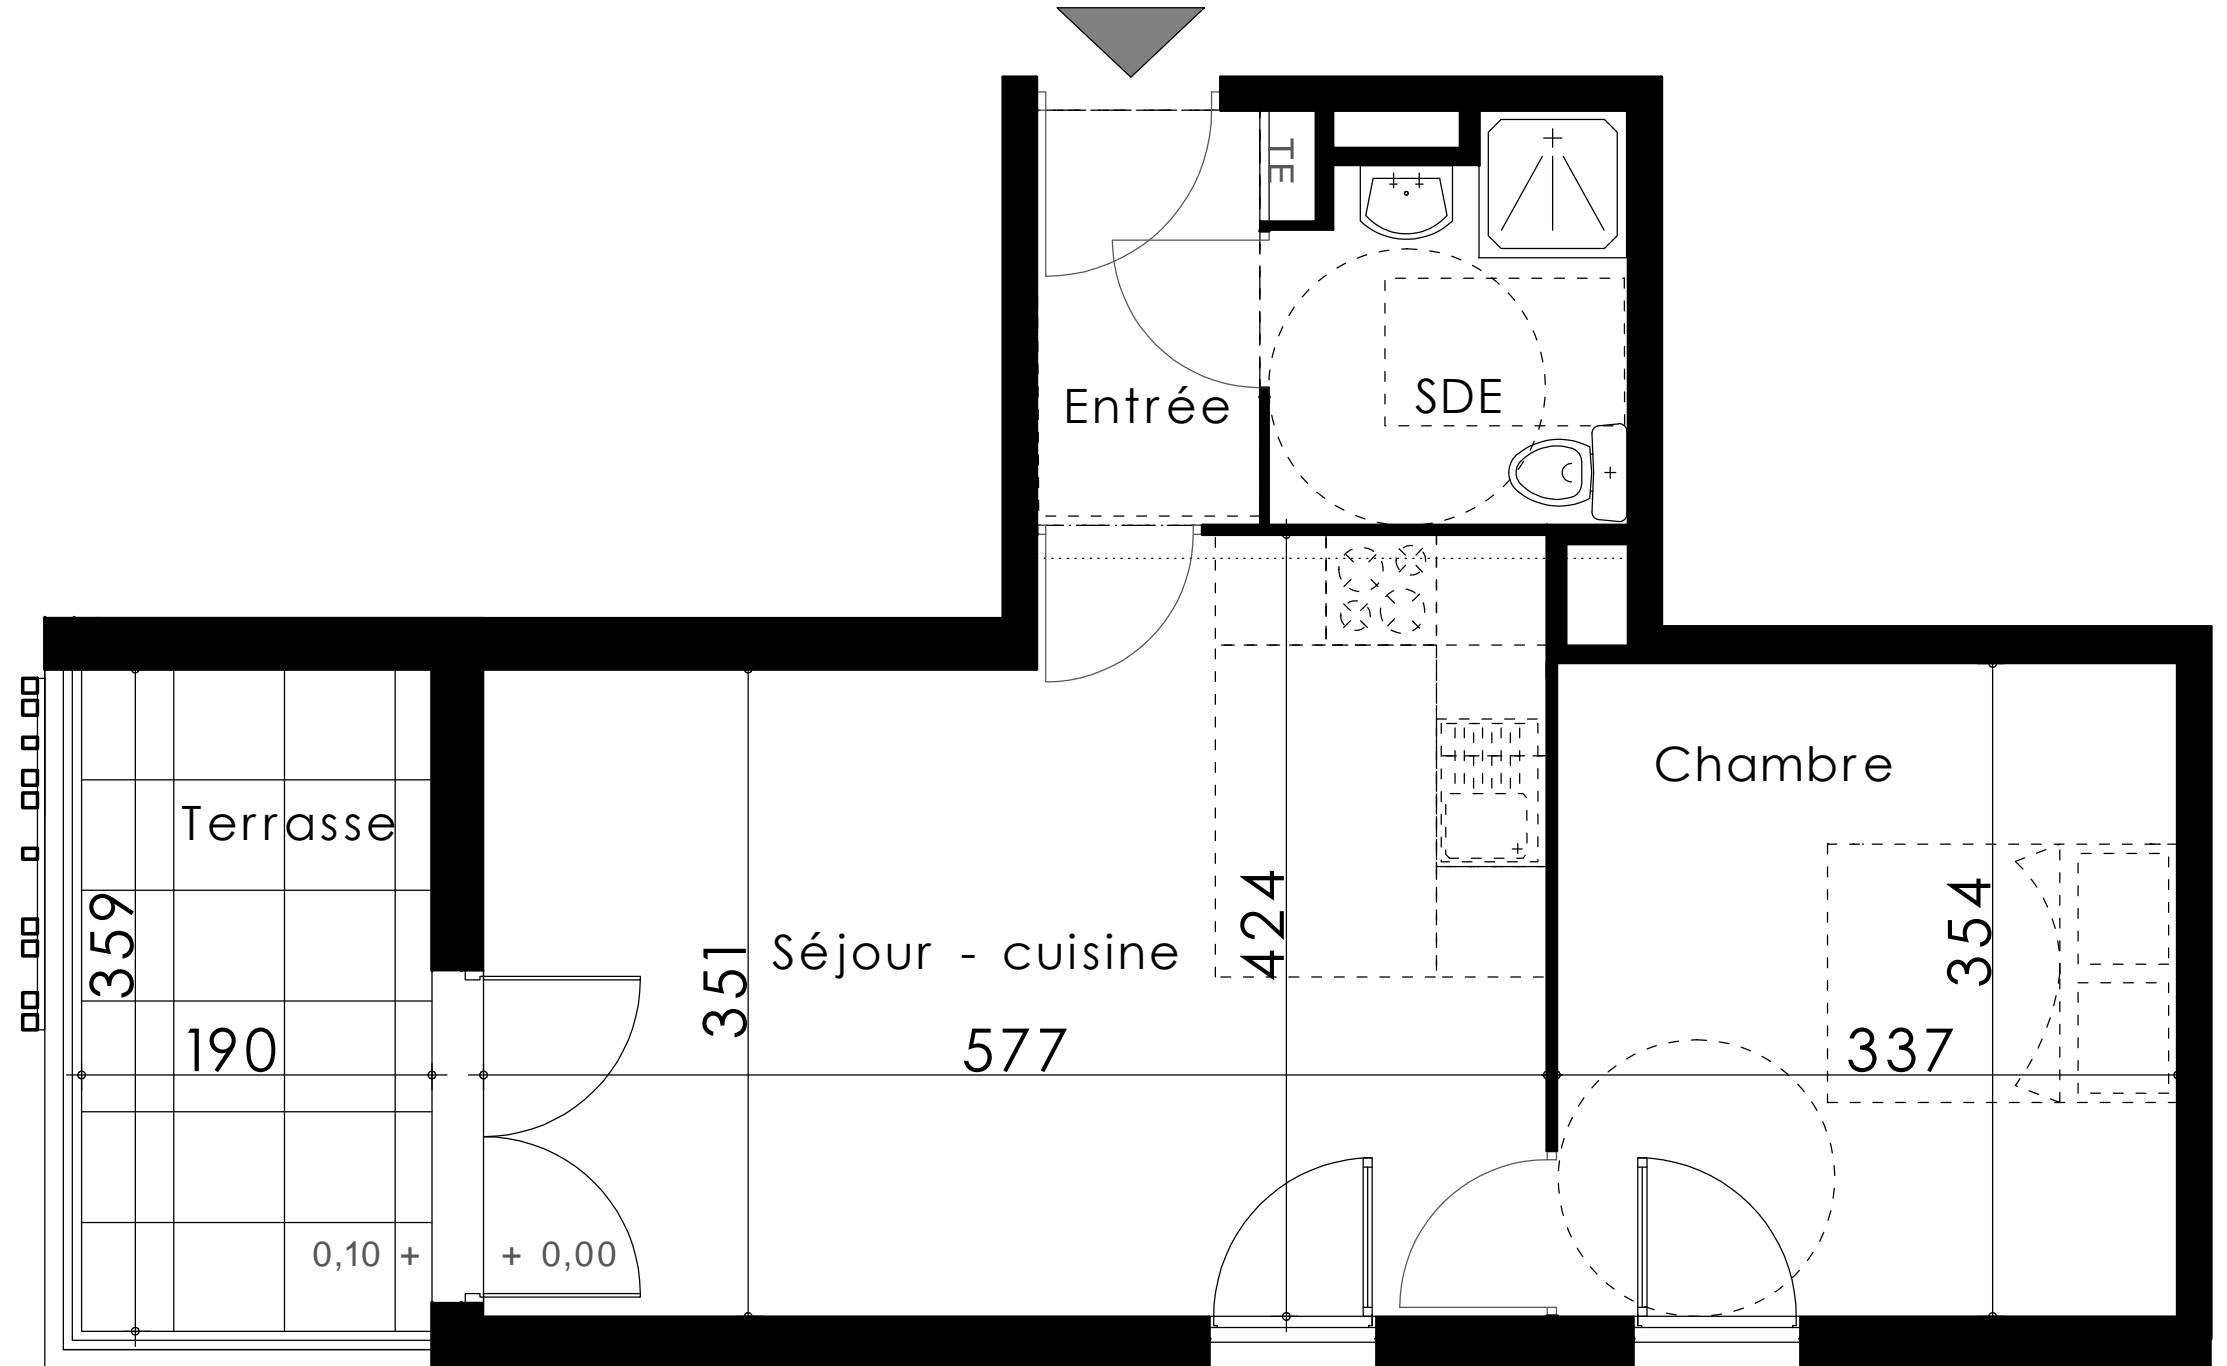

PALMA  
MARSEILLE

122 chemin de l'Armée d'Afrique - 13010 Marseille

Logement n° 16  
Type : T2  
Etage : 1er

Pièces	Surfaces
Séjour - cuisine	22,25 m <sup>2</sup>
Chambre	11,95 m <sup>2</sup>
SDE	3,90 m <sup>2</sup>
Entrée	2,75 m <sup>2</sup>
<b>Total</b>	<b>40,85 m<sup>2</sup></b>
Terrasse	6,80 m <sup>2</sup>

### LEGENDE

- Porte-fenêtre
- Fenêtre
- Tableau électrique
- Soffite ou faux-pl.  
(HSP = 220 cm)
- Retombée de poutre

17.02.2025