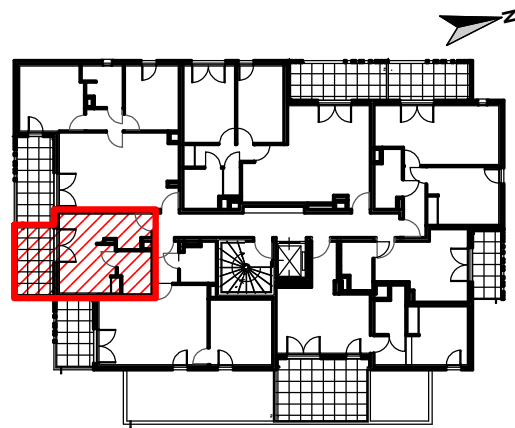

PALMA  
MARSEILLE

122 chemin de l'Armée d'Afrique - 13010 Marseille

Logement n° 17  
Type : T1  
Etage : 1er

Pièces	Surfaces
Séjour - cuisine + PL	15,95 m <sup>2</sup>
SDE	4,10 m <sup>2</sup>
<b>Total</b>	<b>20,05 m<sup>2</sup></b>
Terrasse	6,80 m <sup>2</sup>

### LEGENDE

- Porte-fenêtre
- Fenêtre
- Tableau électrique
- Soffite ou faux-pl.  
(HSP = 220 cm)

Modifié le 26.02.2025  
17.02.2025