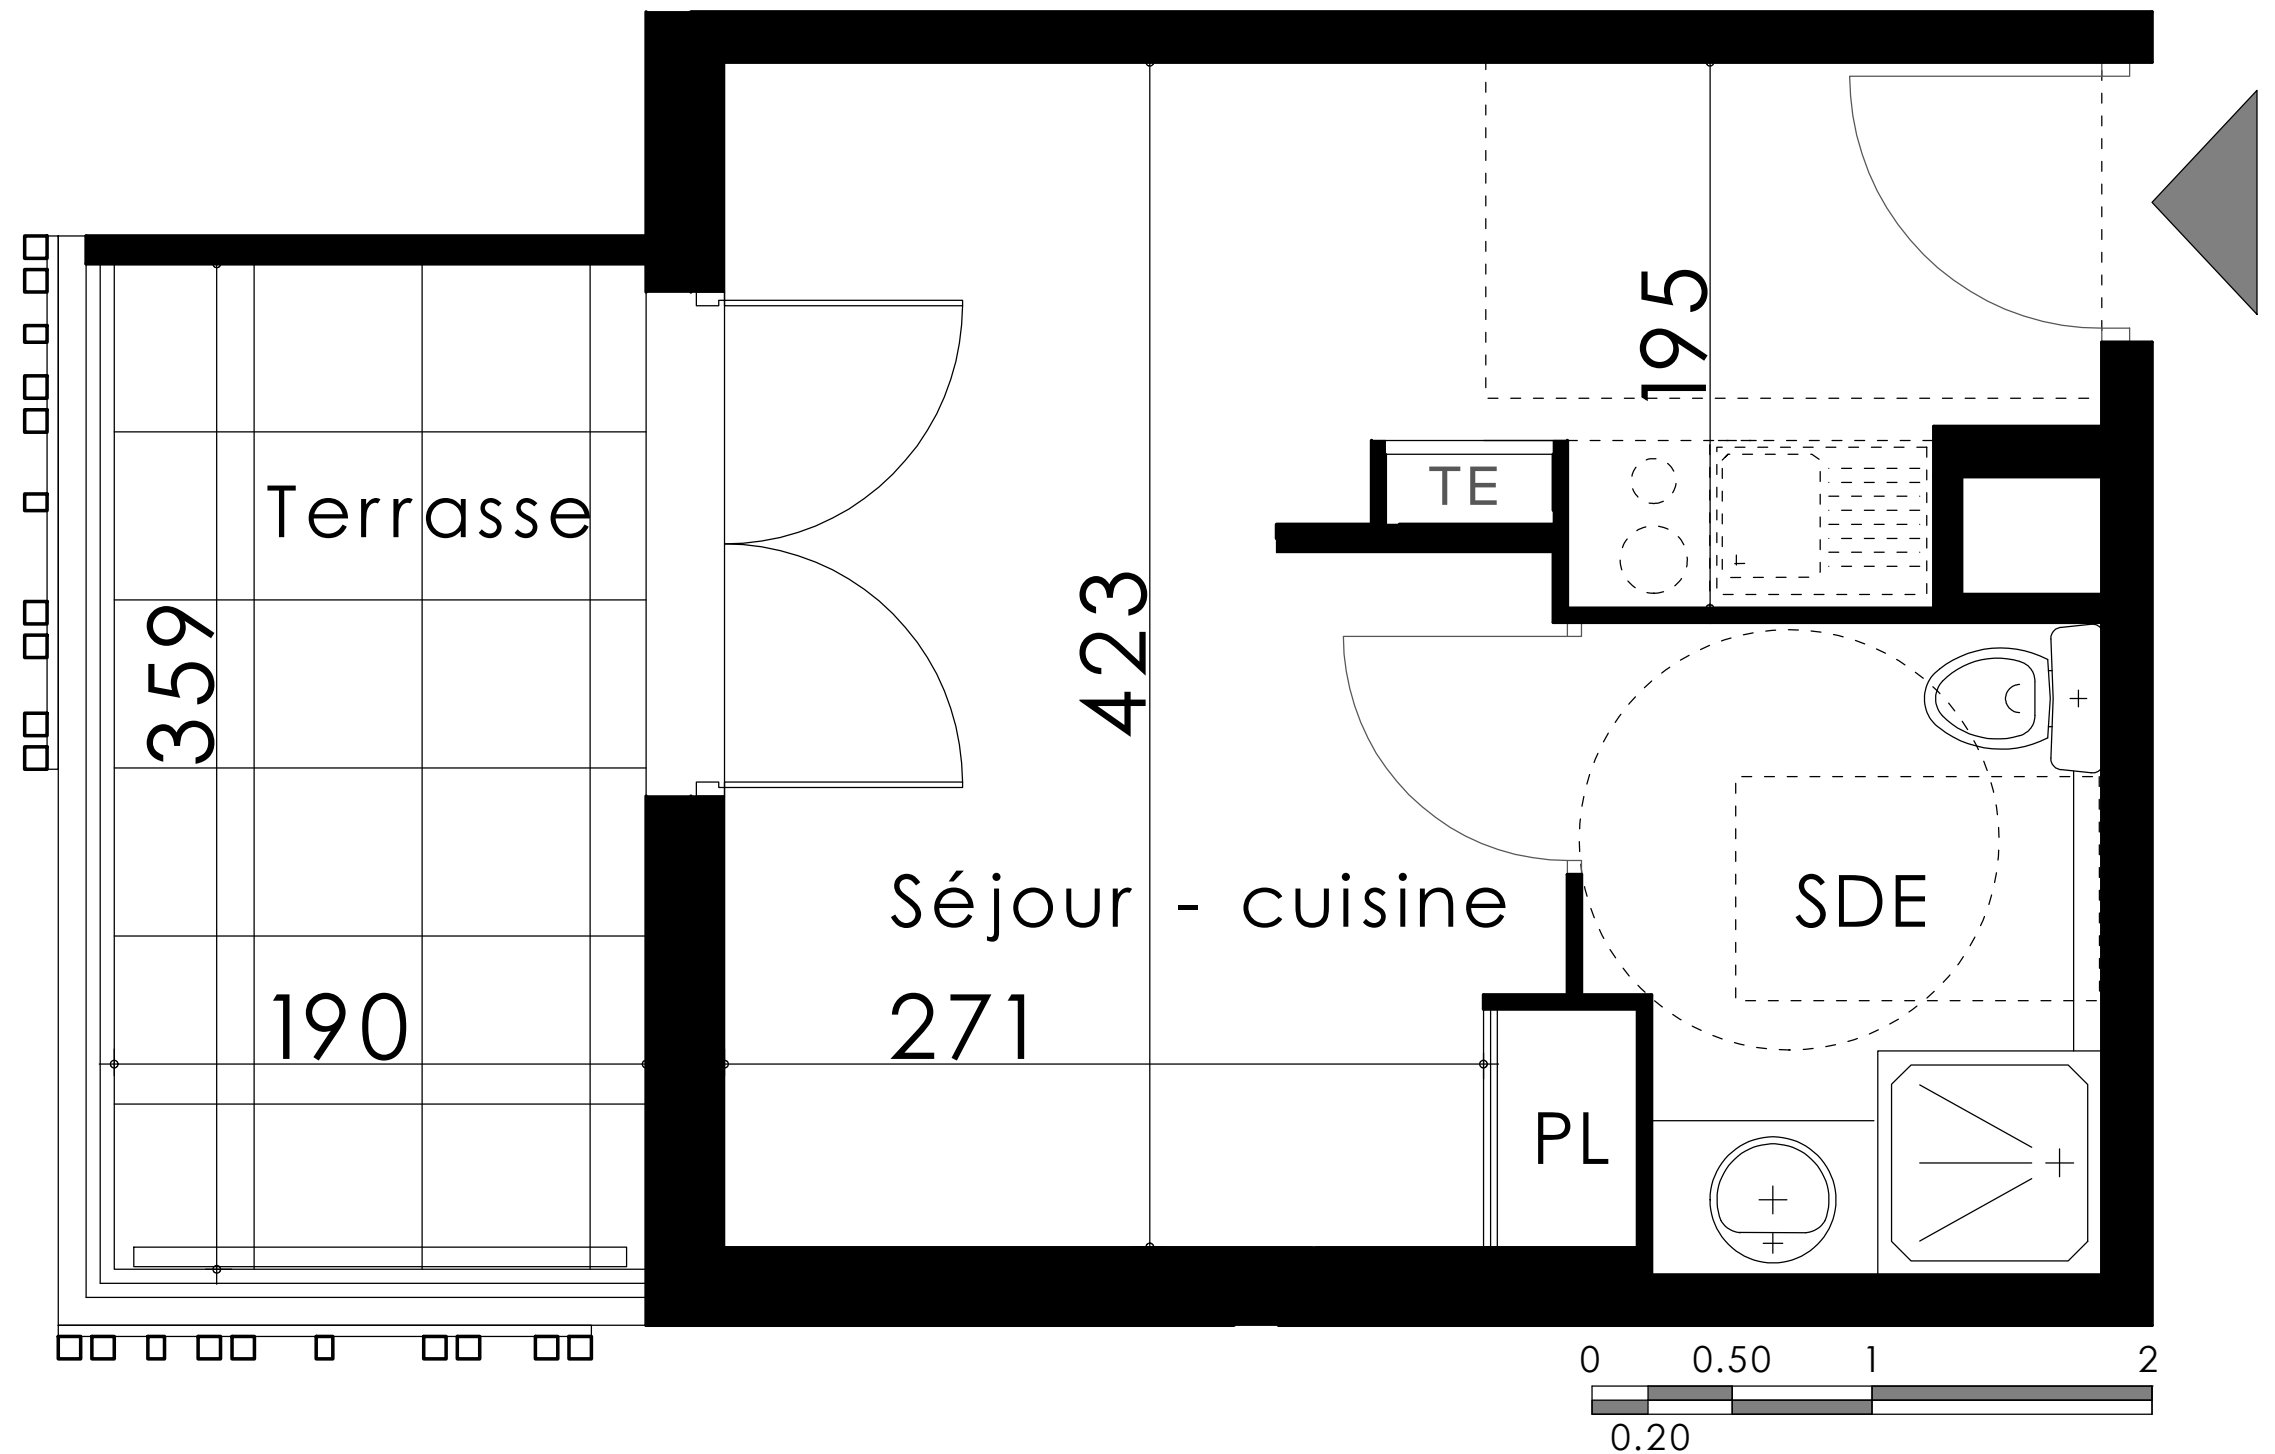

PALMA  
MARSEILLE

122 chemin de l'Armée d'Afrique - 13010 Marseille

Logement n° 17  
Type : T1  
Etage : 1er

Pièces	Surfaces
Séjour - cuisine + PL	15,95 m <sup>2</sup>
SDE	4,10 m <sup>2</sup>
<b>Total</b>	<b>20,05 m<sup>2</sup></b>
Terrasse	6,80 m <sup>2</sup>

### LEGENDE

- Porte-fenêtre
- Fenêtre
- Tableau électrique
- Soffite ou faux-pl.  
(HSP = 220 cm)

Modifié le 26.02.2025  
17.02.2025