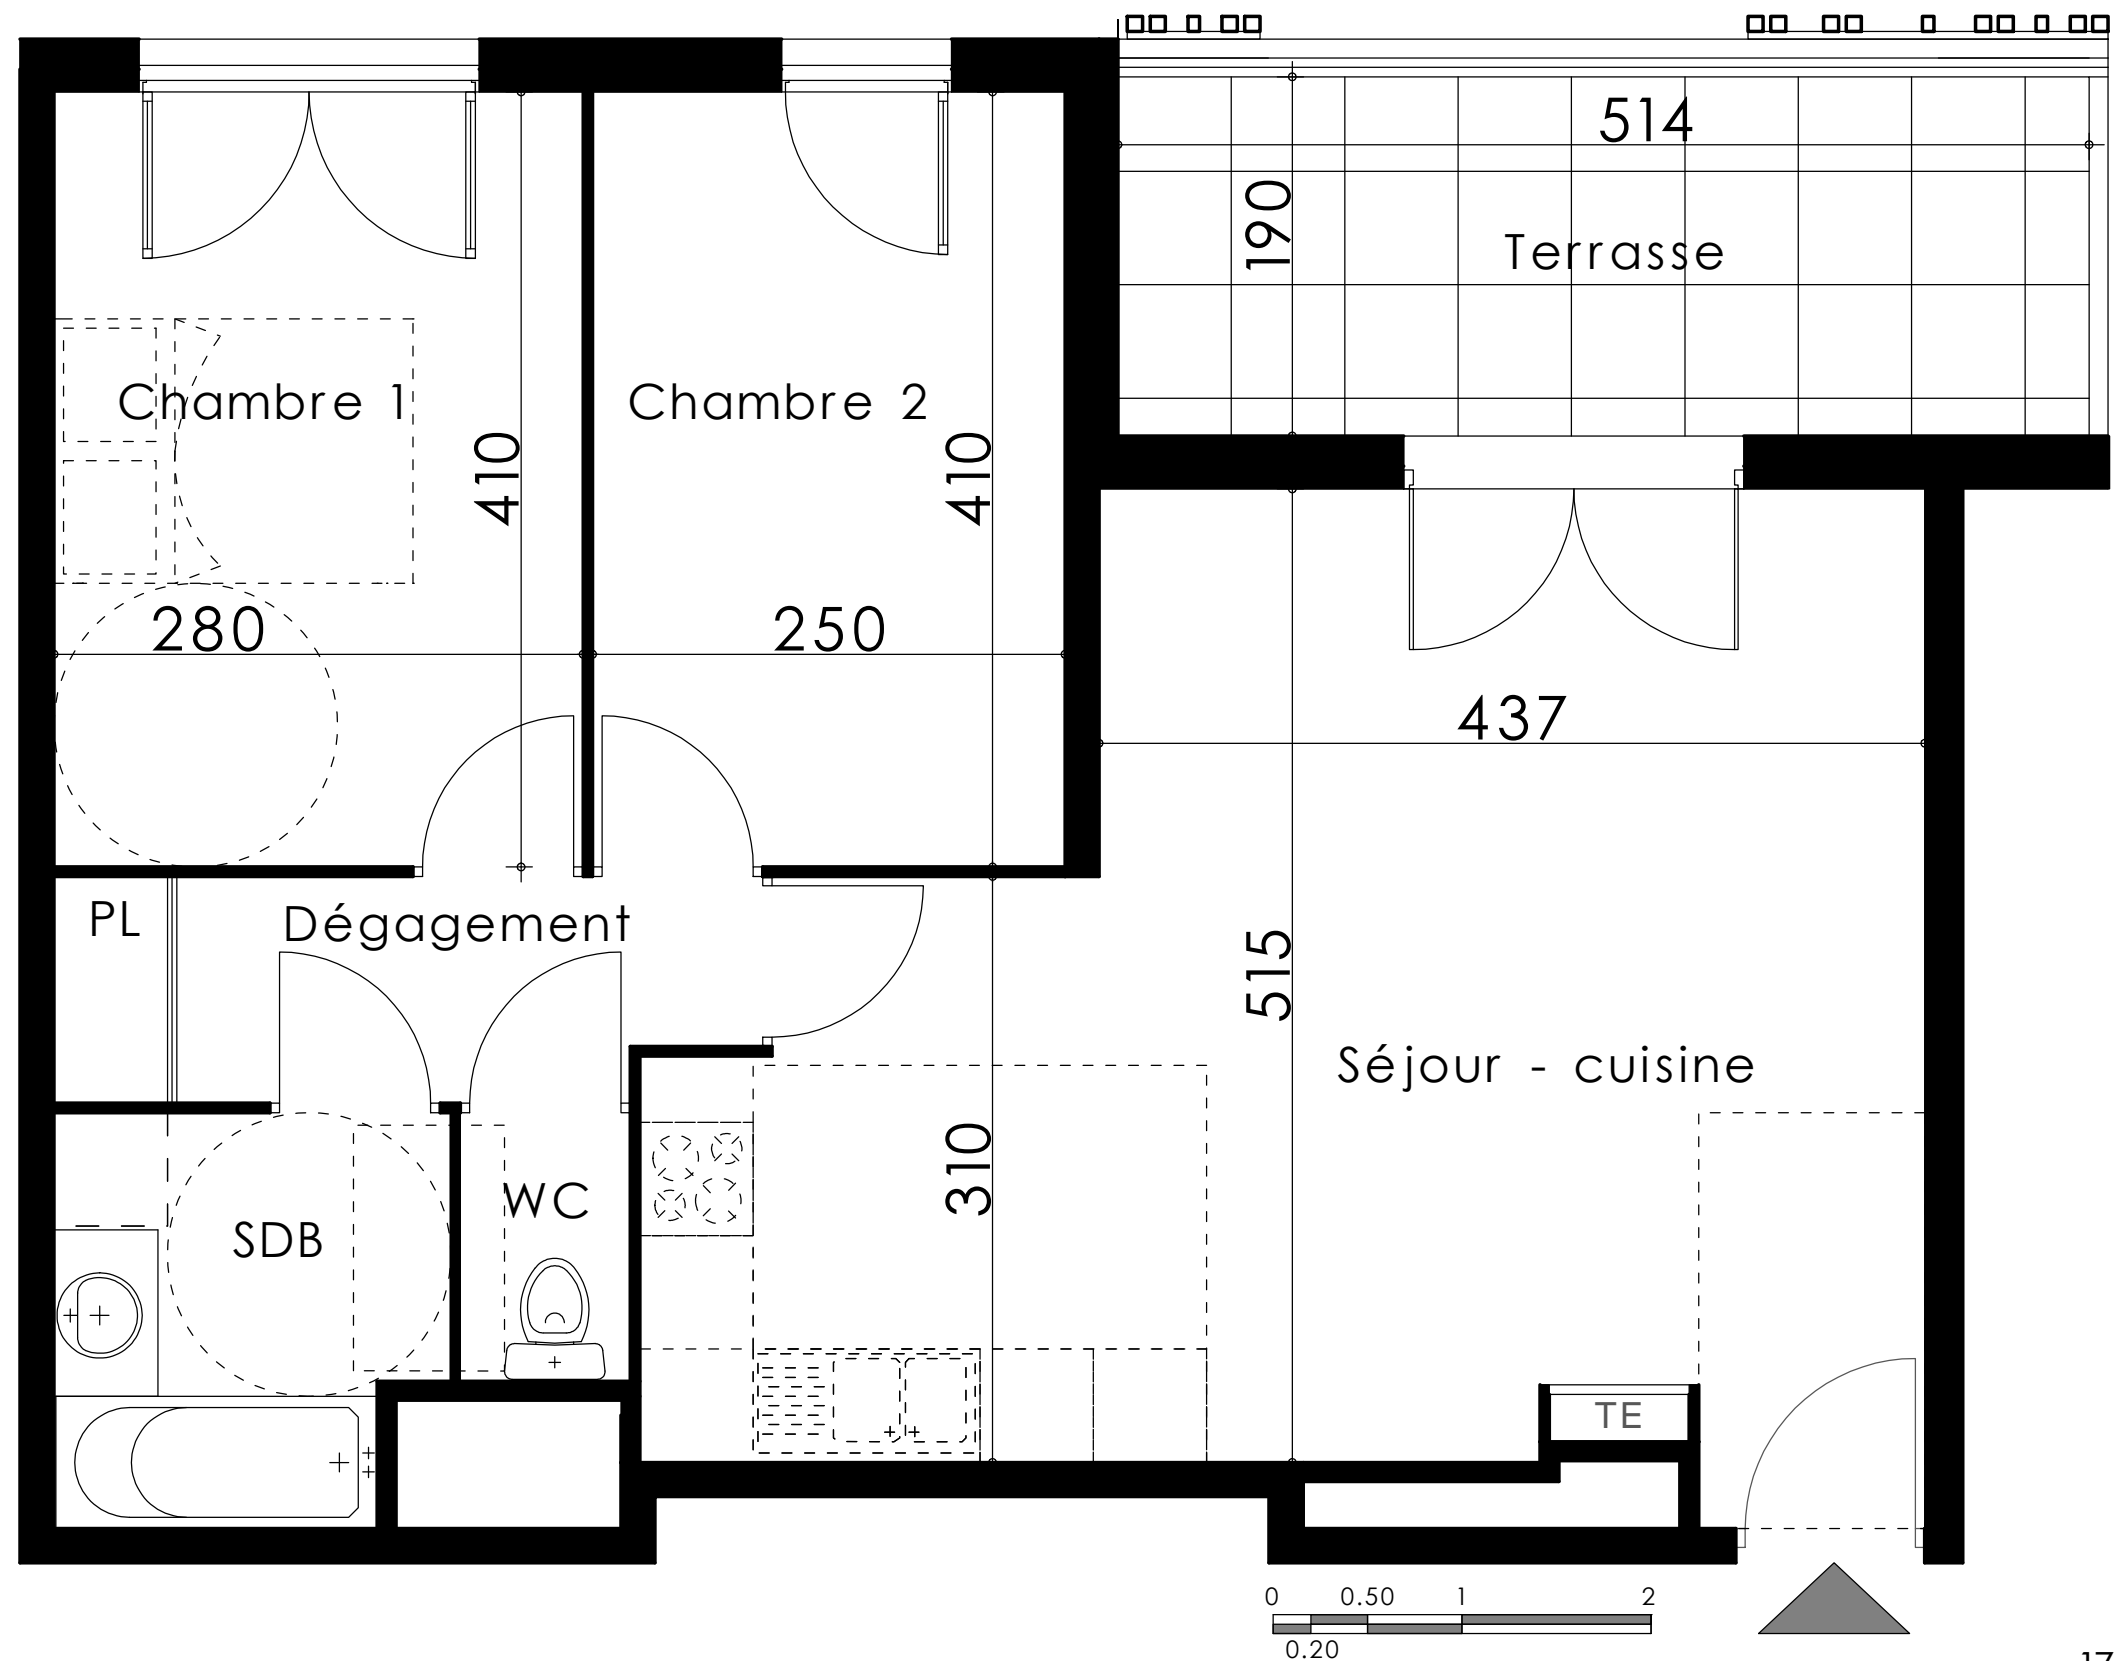

PALMA
MARSEILLE

122 chemin de l'Armée d'Afrique - 13010 Marseille

Logement n° 22
Type : T3
Étage : 2e

Pièces	Surfaces
Séjour - cuisine	29,45 m ²
Chambre 1	11,50 m ²
Chambre 2	10,25 m ²
SDB	4,30 m ²
WC	1,30 m ²
Dégagement + PL.	4,30 m ²
Total	61,10 m²
Terrasse	9,75 m ²

LEGENDE

- Porte-fenêtre
- Fenêtre
- Tableau électrique
- Soffite ou faux-pl. (HSP = 220 cm)

17.02.2025