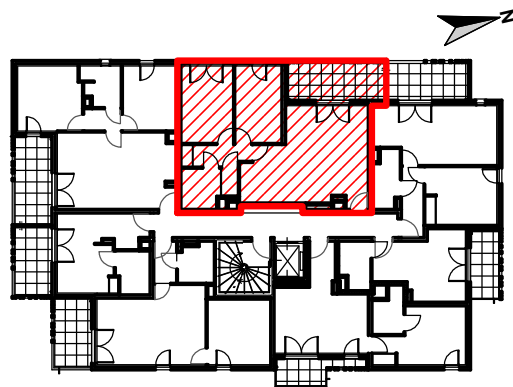

PALMA
MARSEILLE

122 chemin de l'Armée d'Afrique - 13010 Marseille

Logement n° 22
Type : T3
Étage : 2e

Pièces	Surfaces
Séjour - cuisine	29,45 m ²
Chambre 1	11,50 m ²
Chambre 2	10,25 m ²
SDB	4,30 m ²
WC	1,30 m ²
Dégagement + PL.	4,30 m ²
Total	61,10 m²
Terrasse	9,75 m ²

LEGENDE

- Porte-fenêtre
- Fenêtre
- Tableau électrique
- Soffite ou faux-pl. (HSP = 220 cm)

17.02.2025