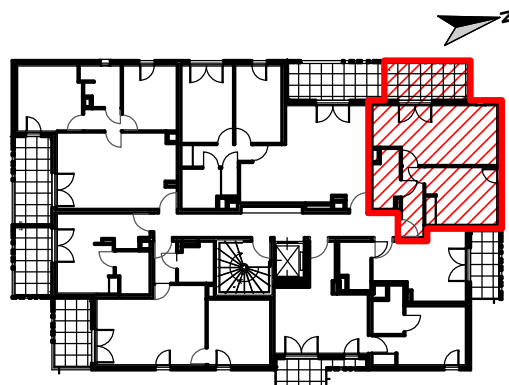

PALMA
MARSEILLE

122 chemin de l'Armée d'Afrique - 13010 Marseille

Logement n° 23
Type : T2
Étage : 2e

Pièces	Surfaces
Séjour - cuisine	19,50 m ²
Chambre + PL.	11,75 m ²
SDE	4,10 m ²
Entrée	4,50 m ²
Total	39,85 m²
Terrasse	8,10 m ²

LEGENDE

- Porte-fenêtre
- Fenêtre
- Tableau électrique
- Soffite ou faux-pl.
(HSP = 220 cm)

17.02.2025