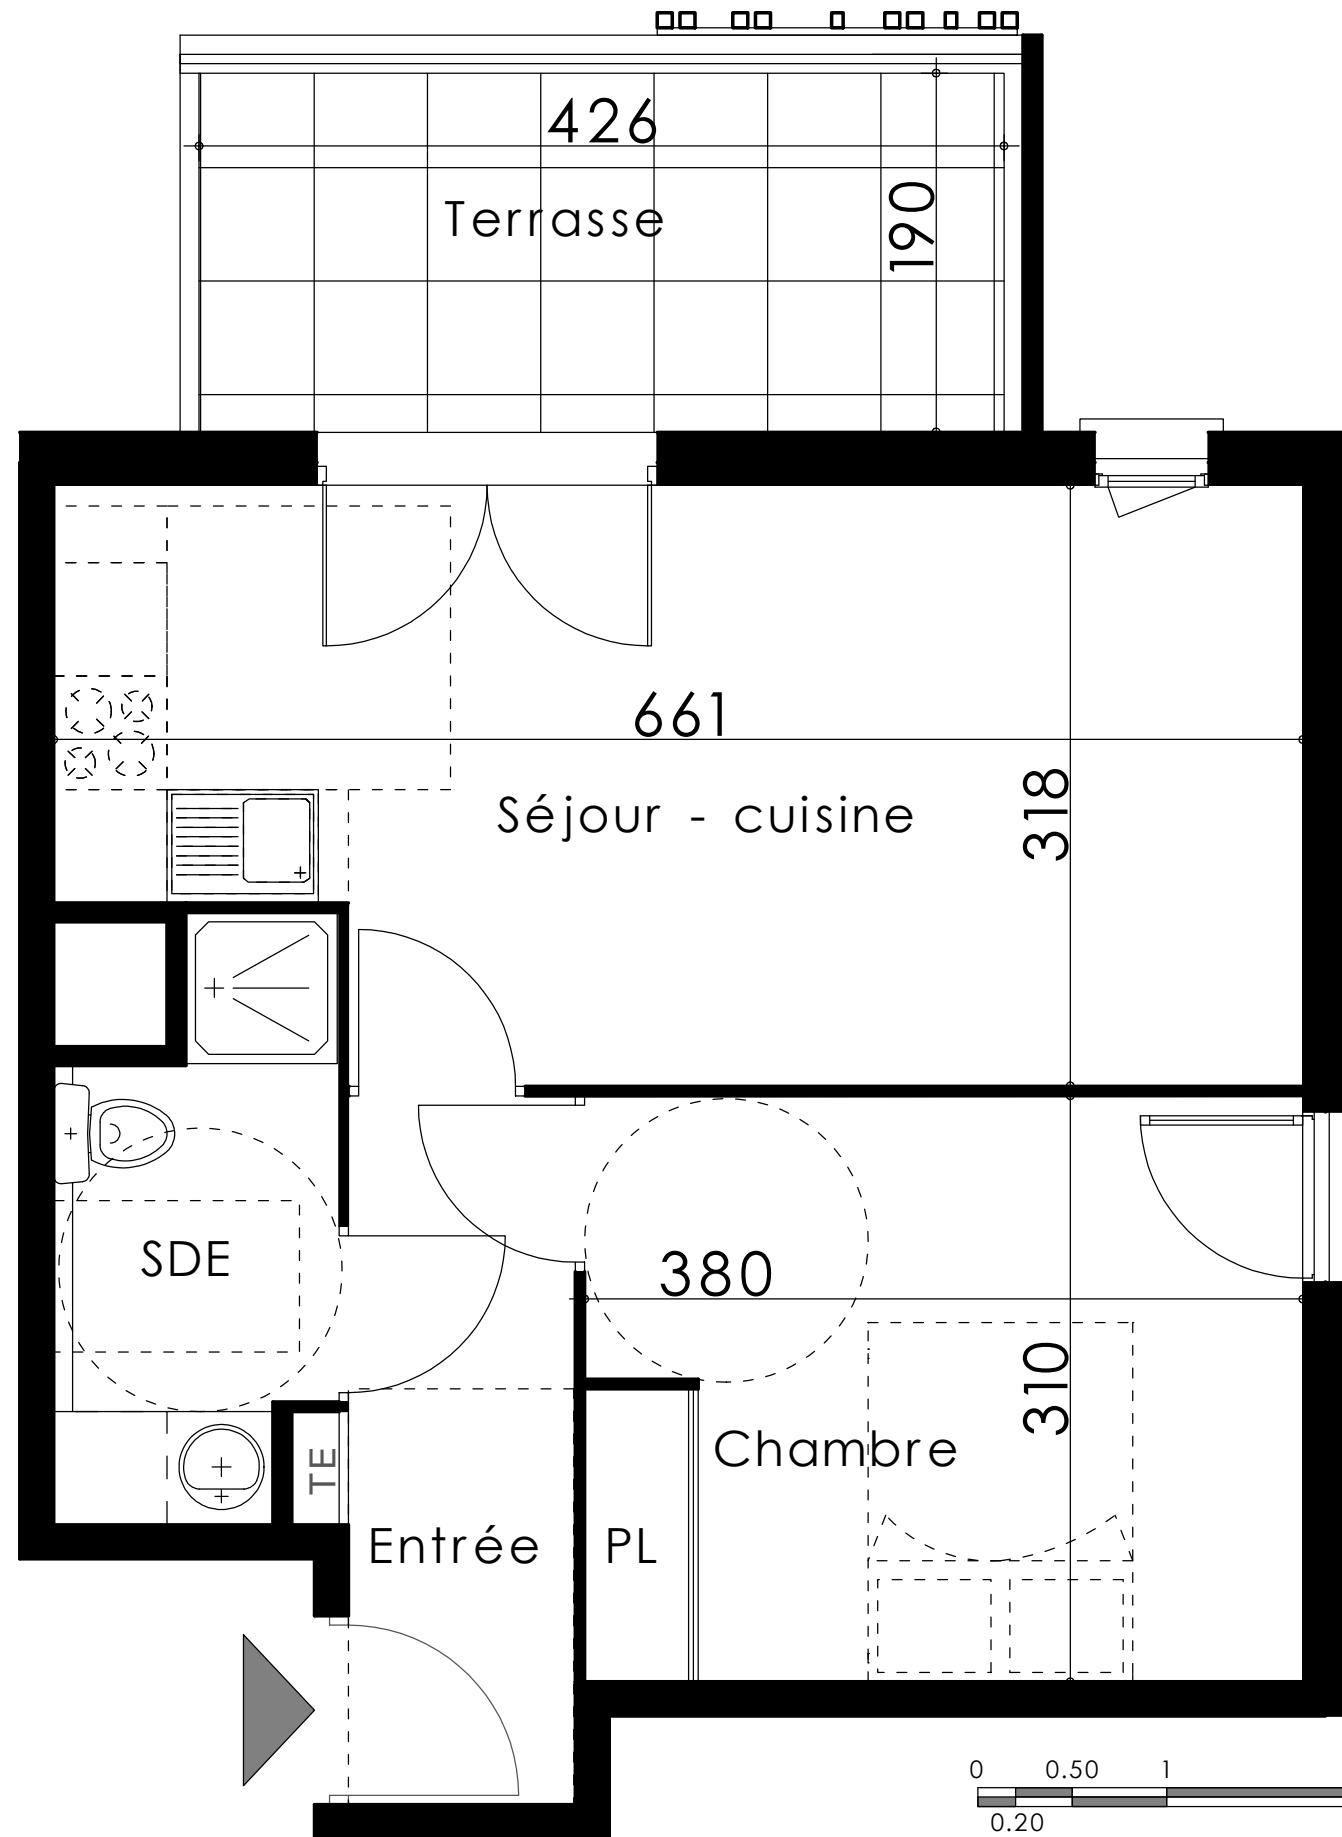

PALMA
MARSEILLE

122 chemin de l'Armée d'Afrique - 13010 Marseille

Logement n° 23
Type : T2
Étage : 2e

Pièces	Surfaces
Séjour - cuisine	19,50 m ²
Chambre + PL.	11,75 m ²
SDE	4,10 m ²
Entrée	4,50 m ²
Total	39,85 m²
Terrasse	8,10 m ²

LEGENDE

- Porte-fenêtre
- Fenêtre
- Tableau électrique
- Soffite ou faux-pl.
(HSP = 220 cm)

17.02.2025