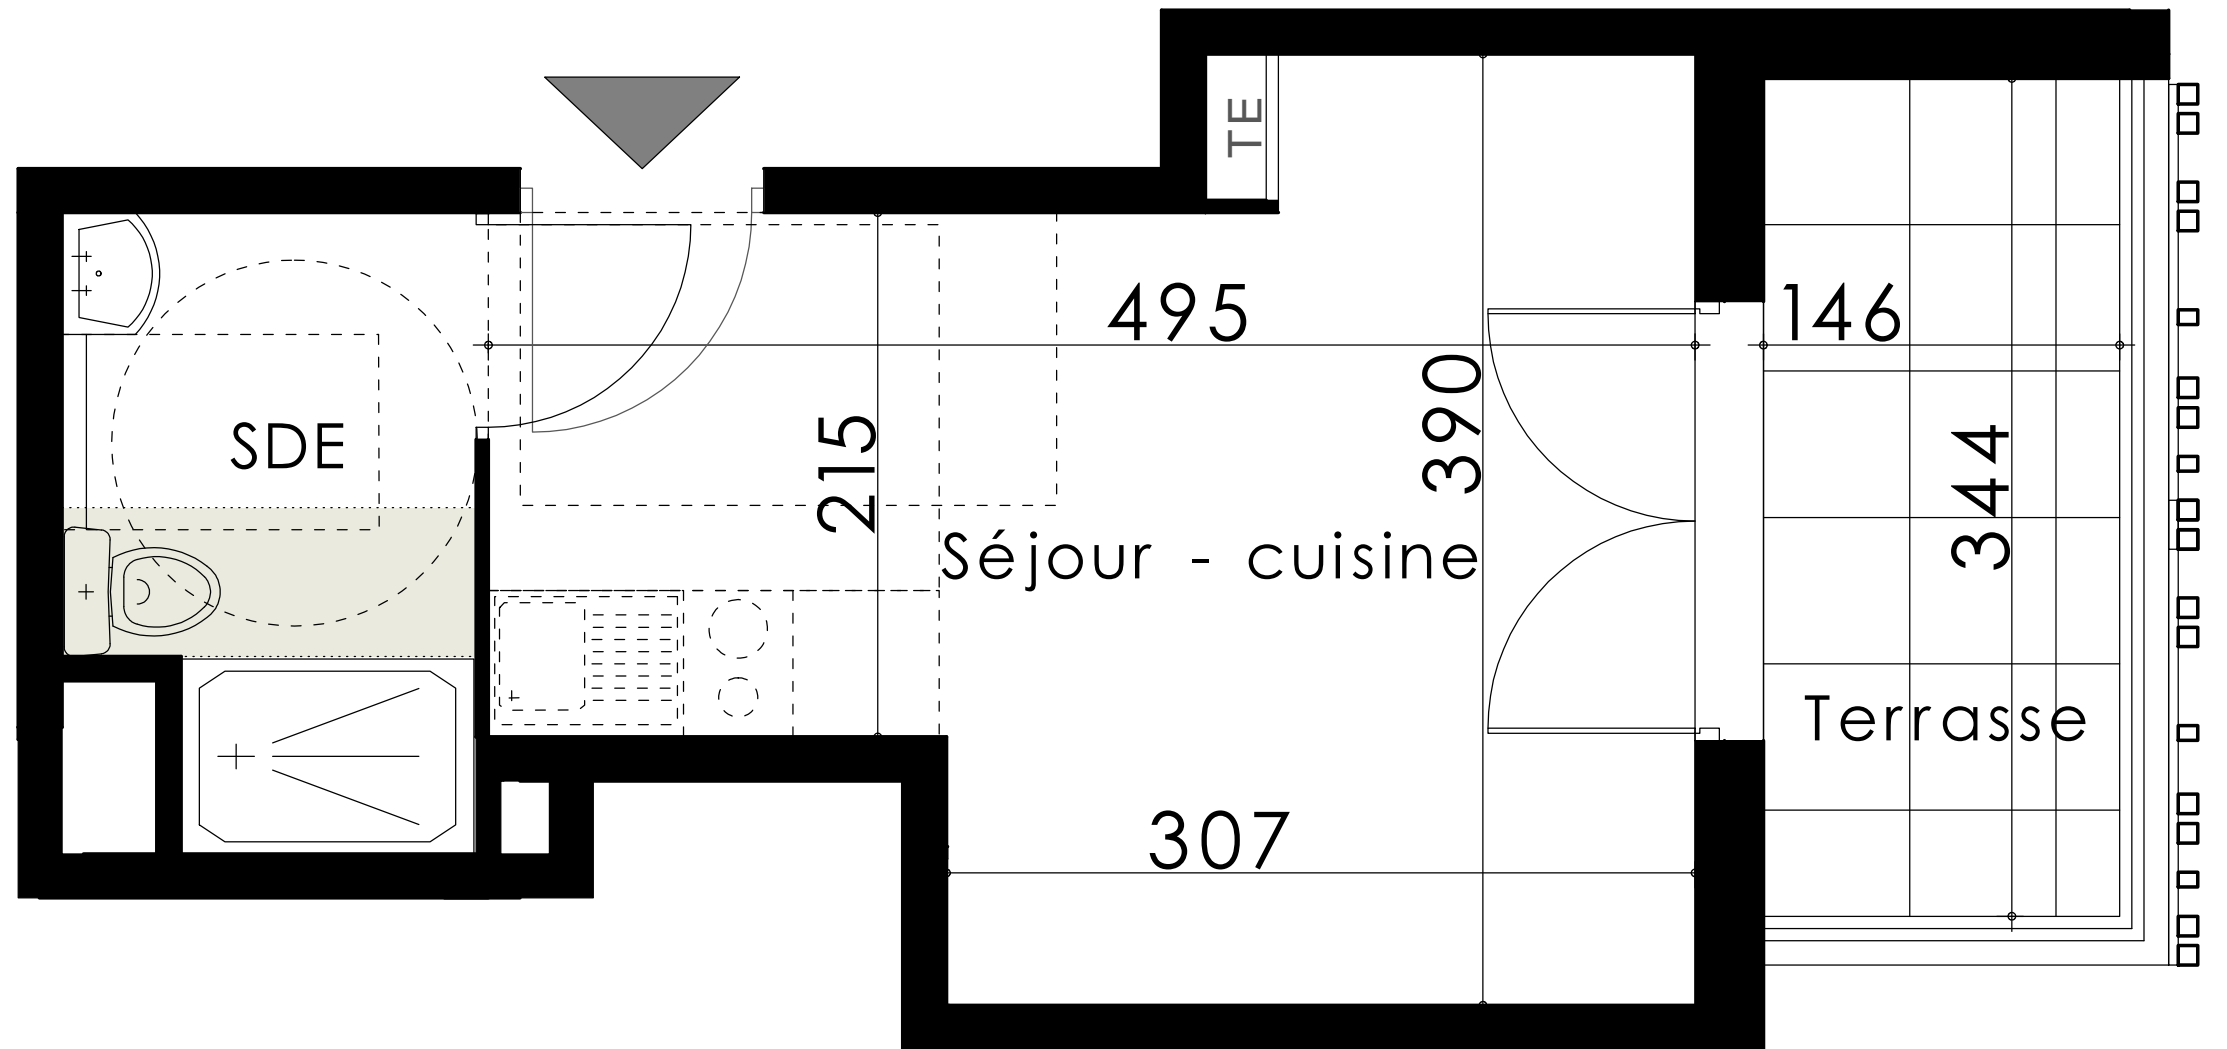

PALMA  
MARSEILLE

122 chemin de l'Armée d'Afrique - 13010 Marseille

Logement n° 24  
Type : T1  
Étage : 2e

Pièces	Surfaces
Séjour - cuisine	15,15 m <sup>2</sup>
SDE	4,05 m <sup>2</sup>
<b>Total</b>	<b>19,20 m<sup>2</sup></b>
Terrasse	5,00 m <sup>2</sup>

### LEGENDE

-  Porte-fenêtre
-  Fenêtre
-  Tableau électrique
-  Soffite ou faux-pl.  
(HSP = 220 cm)

17.02.2025