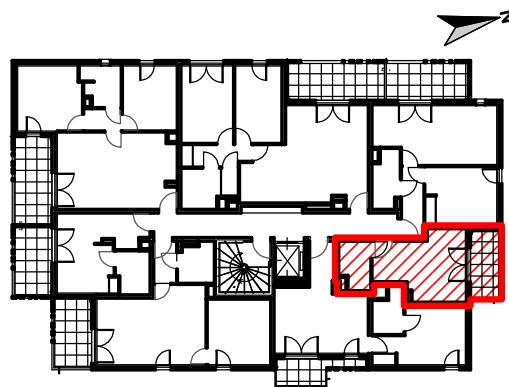

PALMA  
MARSEILLE

122 chemin de l'Armée d'Afrique - 13010 Marseille

Logement n° 24  
Type : T1  
Étage : 2e

Pièces	Surfaces
Séjour - cuisine	15,15 m <sup>2</sup>
SDE	4,05 m <sup>2</sup>
<b>Total</b>	<b>19,20 m<sup>2</sup></b>
Terrasse	5,00 m <sup>2</sup>

### LEGENDE

-  Porte-fenêtre
-  Fenêtre
-  Tableau électrique
-  Soffite ou faux-pl.  
(HSP = 220 cm)

17.02.2025