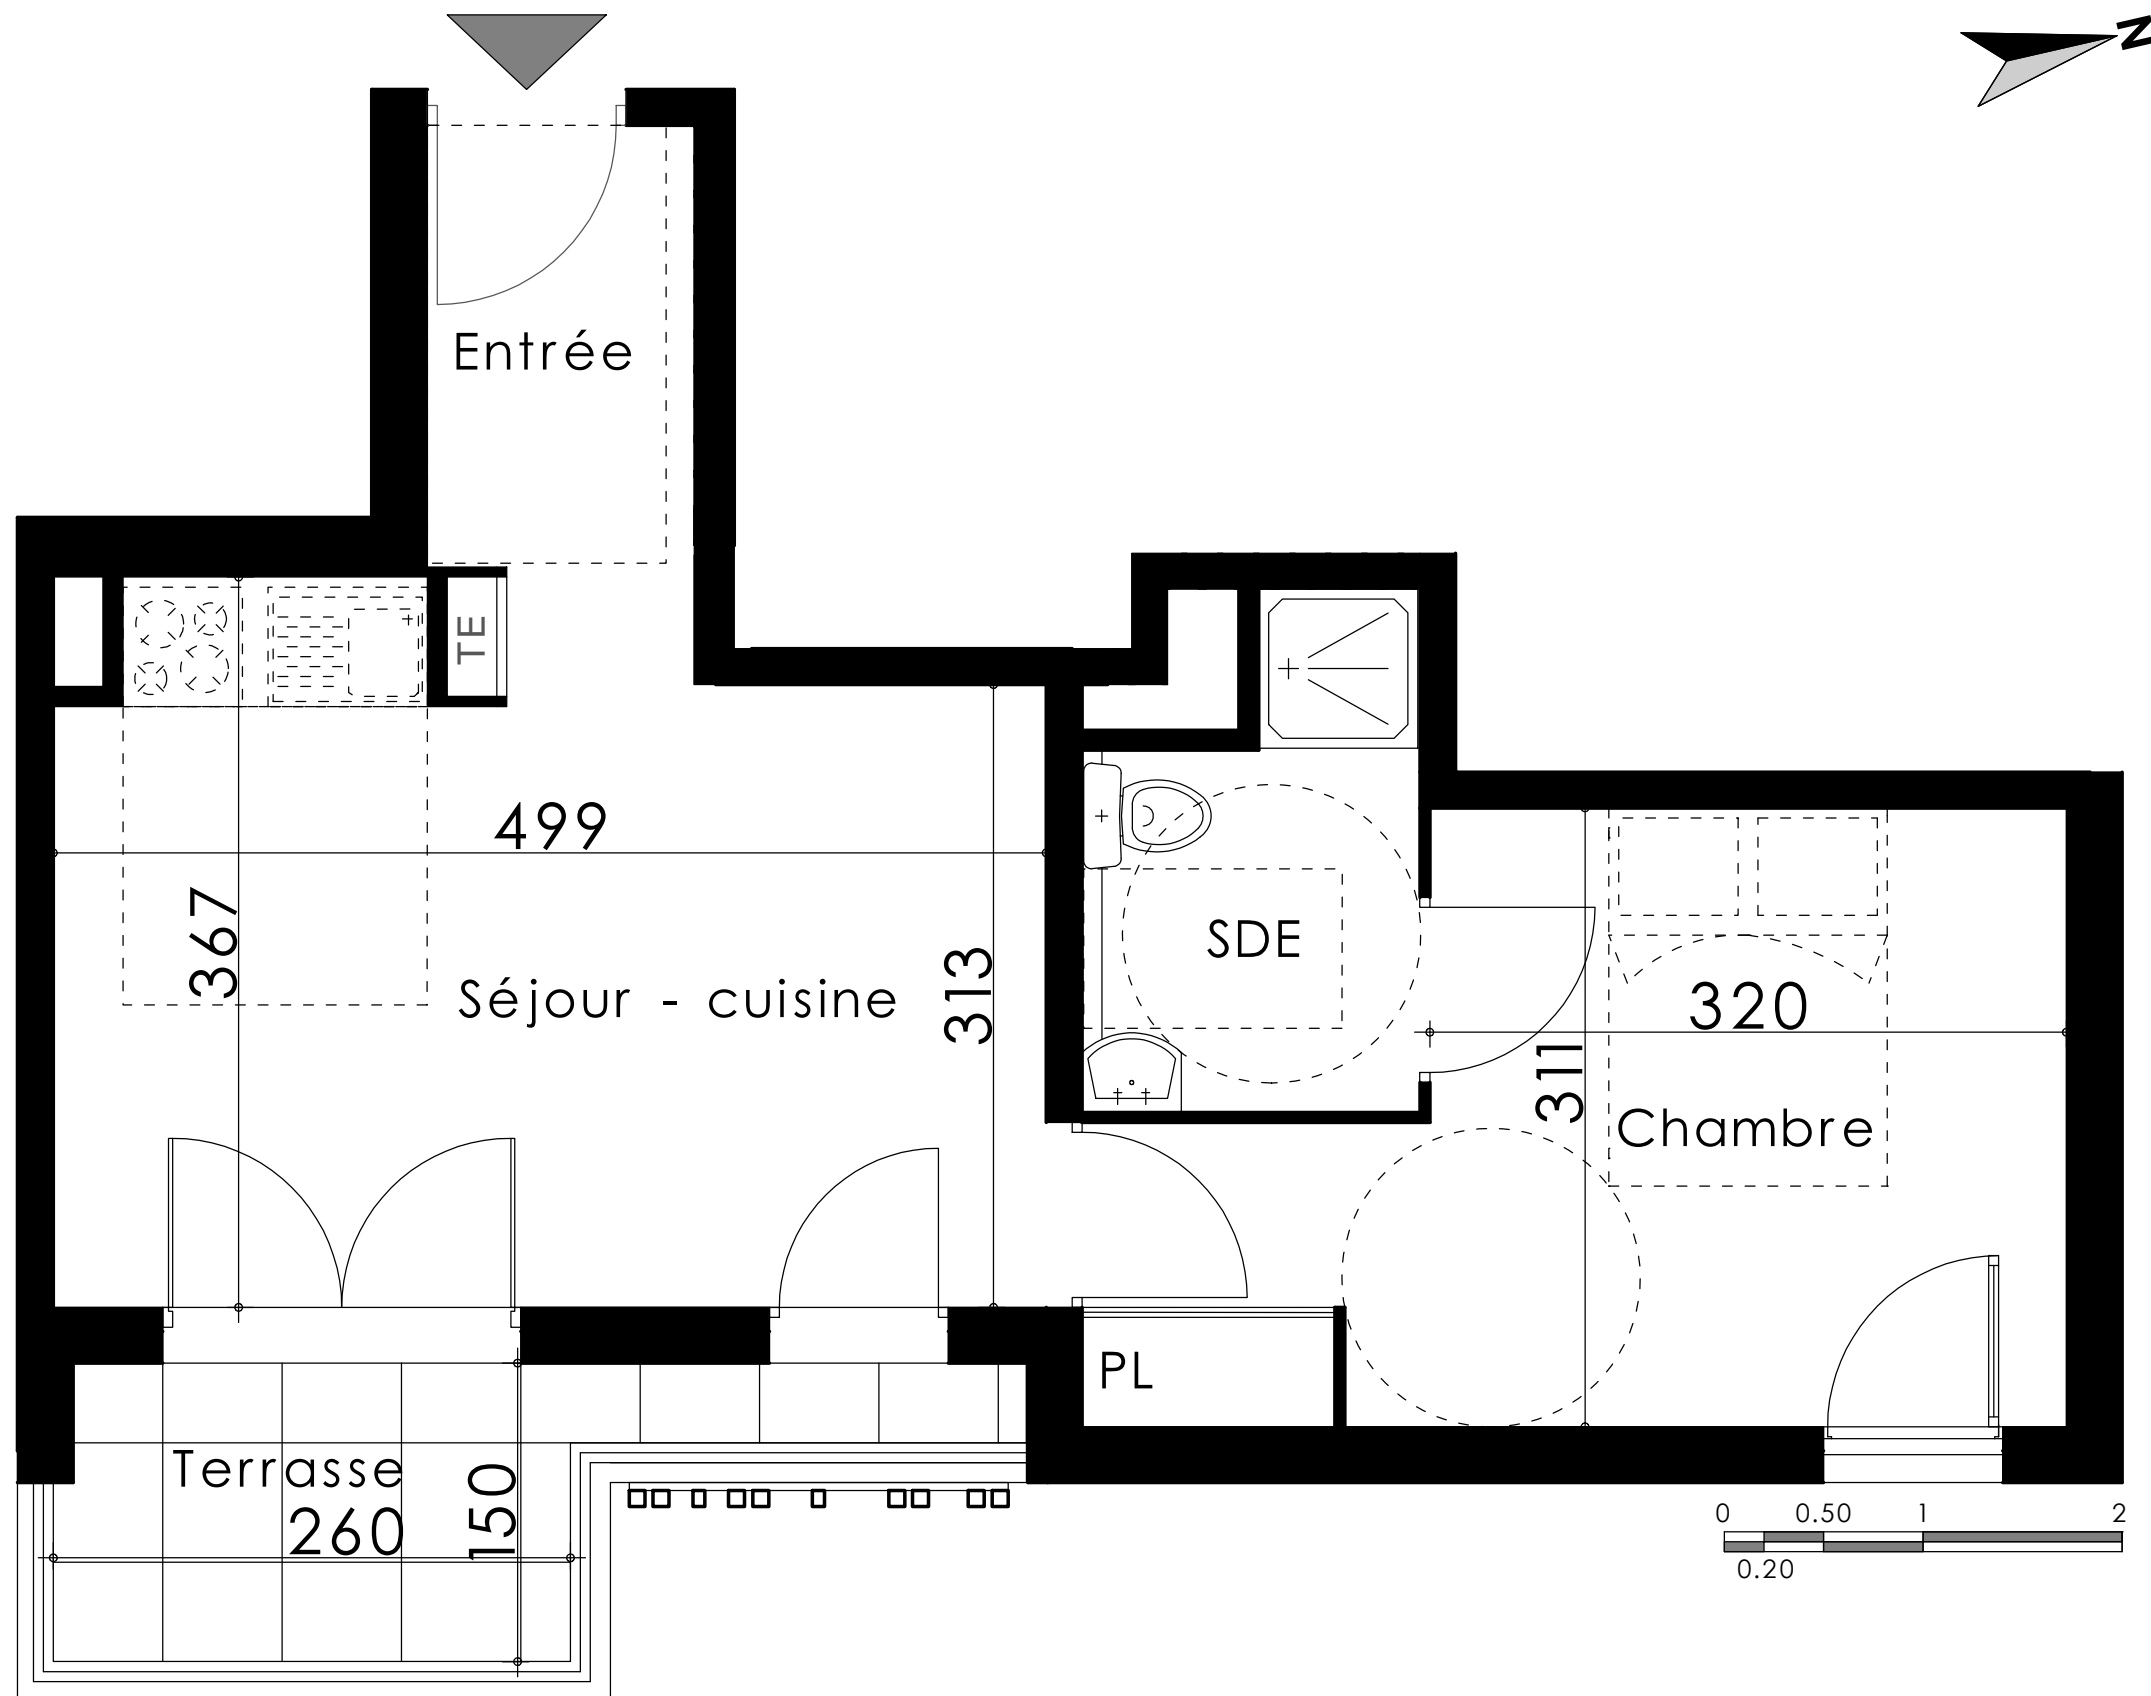

PALMA
MARSEILLE

122 chemin de l'Armée d'Afrique - 13010 Marseille

Logement n° 25
Type : T2
Étage : 2e

Pièces	Surfaces
Séjour - cuisine	16,35 m ²
Chambre + PL	12,60 m ²
SDE	3,75 m ²
Entrée	3,55 m ²
Total	36,25 m²
Terrasse	4,75 m ²

LEGENDE

- Porte-fenêtre
- Fenêtre
- Tableau électrique
- Soffite ou faux-pl.
(HSP = 220 cm)

17.02.2025