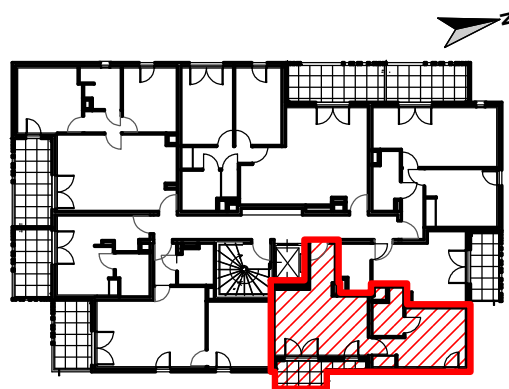

PALMA
MARSEILLE

122 chemin de l'Armée d'Afrique - 13010 Marseille

Logement n° 25
Type : T2
Étage : 2e

Pièces	Surfaces
Séjour - cuisine	16,35 m ²
Chambre + PL	12,60 m ²
SDE	3,75 m ²
Entrée	3,55 m ²
Total	36,25 m²
Terrasse	4,75 m ²

LEGENDE

- Porte-fenêtre
- Fenêtre
- Tableau électrique
- Soffite ou faux-pl.
(HSP = 220 cm)

17.02.2025