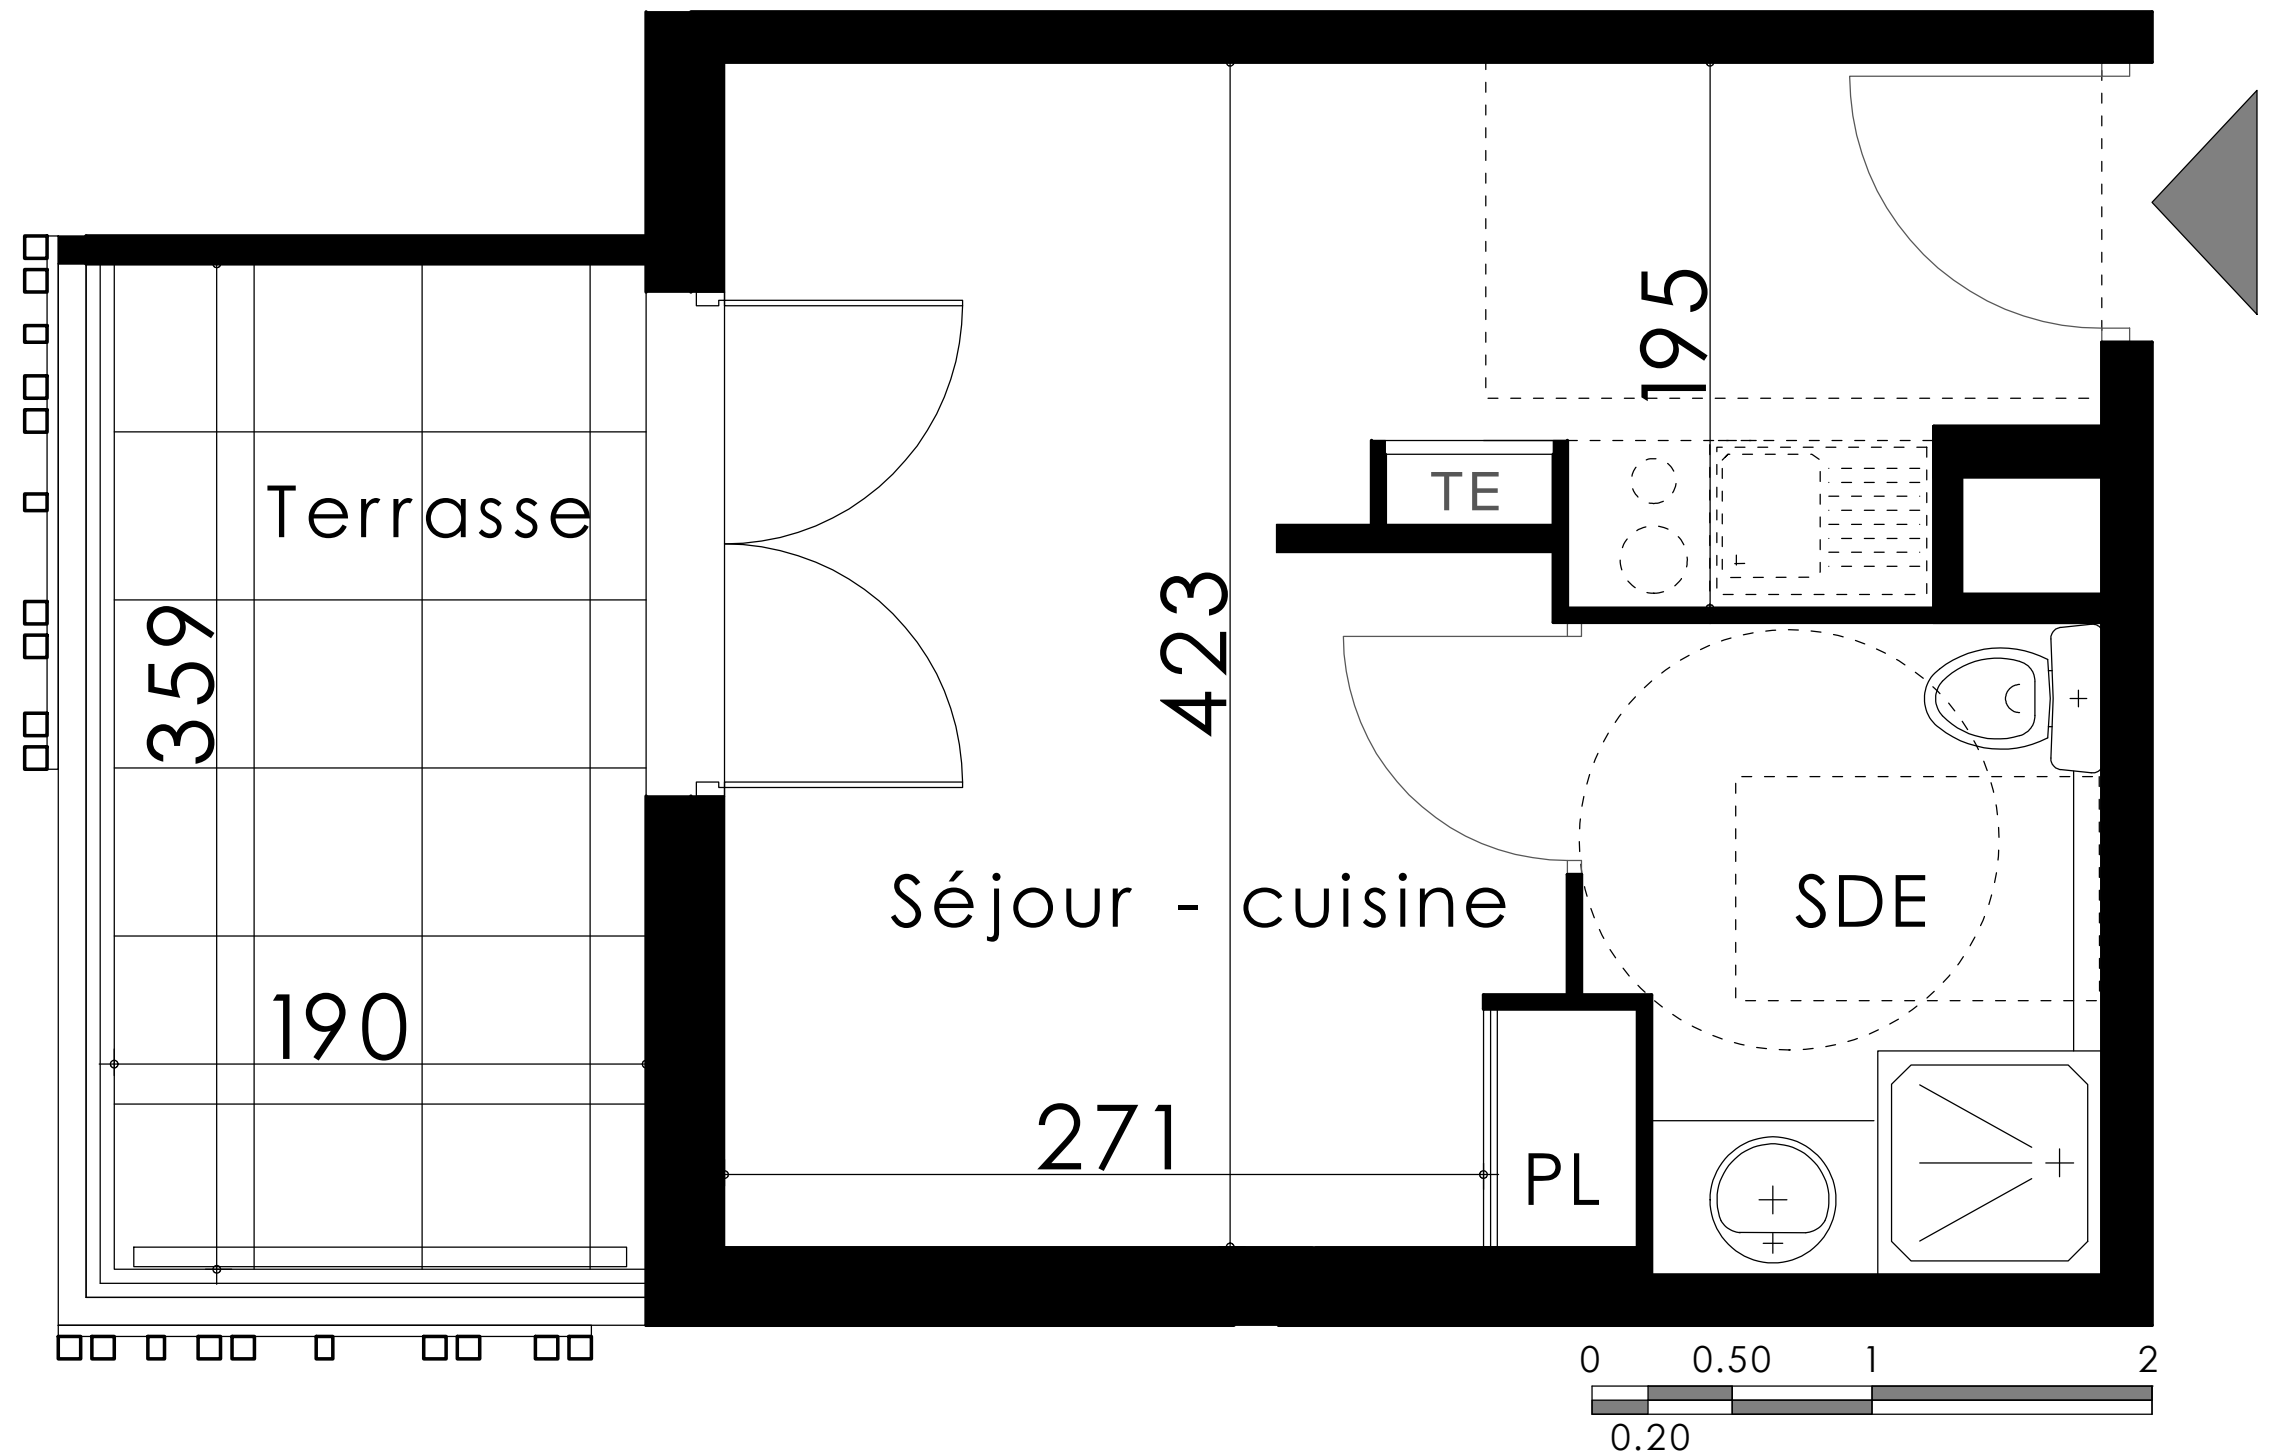

PALMA
MARSEILLE

122 chemin de l'Armée d'Afrique - 13010 Marseille

Logement n° 27
Type : T1
Étage : 2e

Pièces	Surfaces
Séjour - cuisine + PL	15,95 m ²
SDE	4,10 m ²
Total	20,05 m²
Terrasse	6,80 m ²

LEGENDE

- Porte-fenêtre
- Fenêtre
- Tableau électrique
- Soffite ou faux-pl.
(HSP = 220 cm)