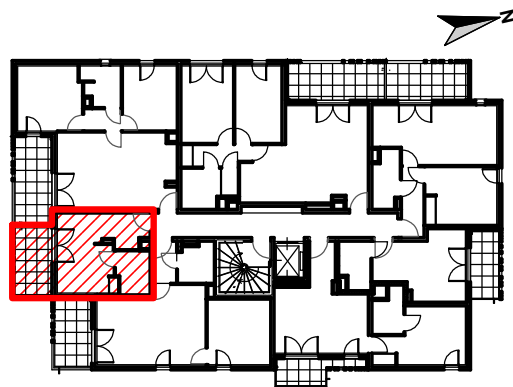

PALMA
MARSEILLE

122 chemin de l'Armée d'Afrique - 13010 Marseille

Logement n° 27
Type : T1
Étage : 2e

Pièces	Surfaces
Séjour - cuisine + PL	15,95 m ²
SDE	4,10 m ²
Total	20,05 m²
Terrasse	6,80 m ²

LEGENDE

- Porte-fenêtre
- Fenêtre
- Tableau électrique
- Soffite ou faux-pl.
(HSP = 220 cm)