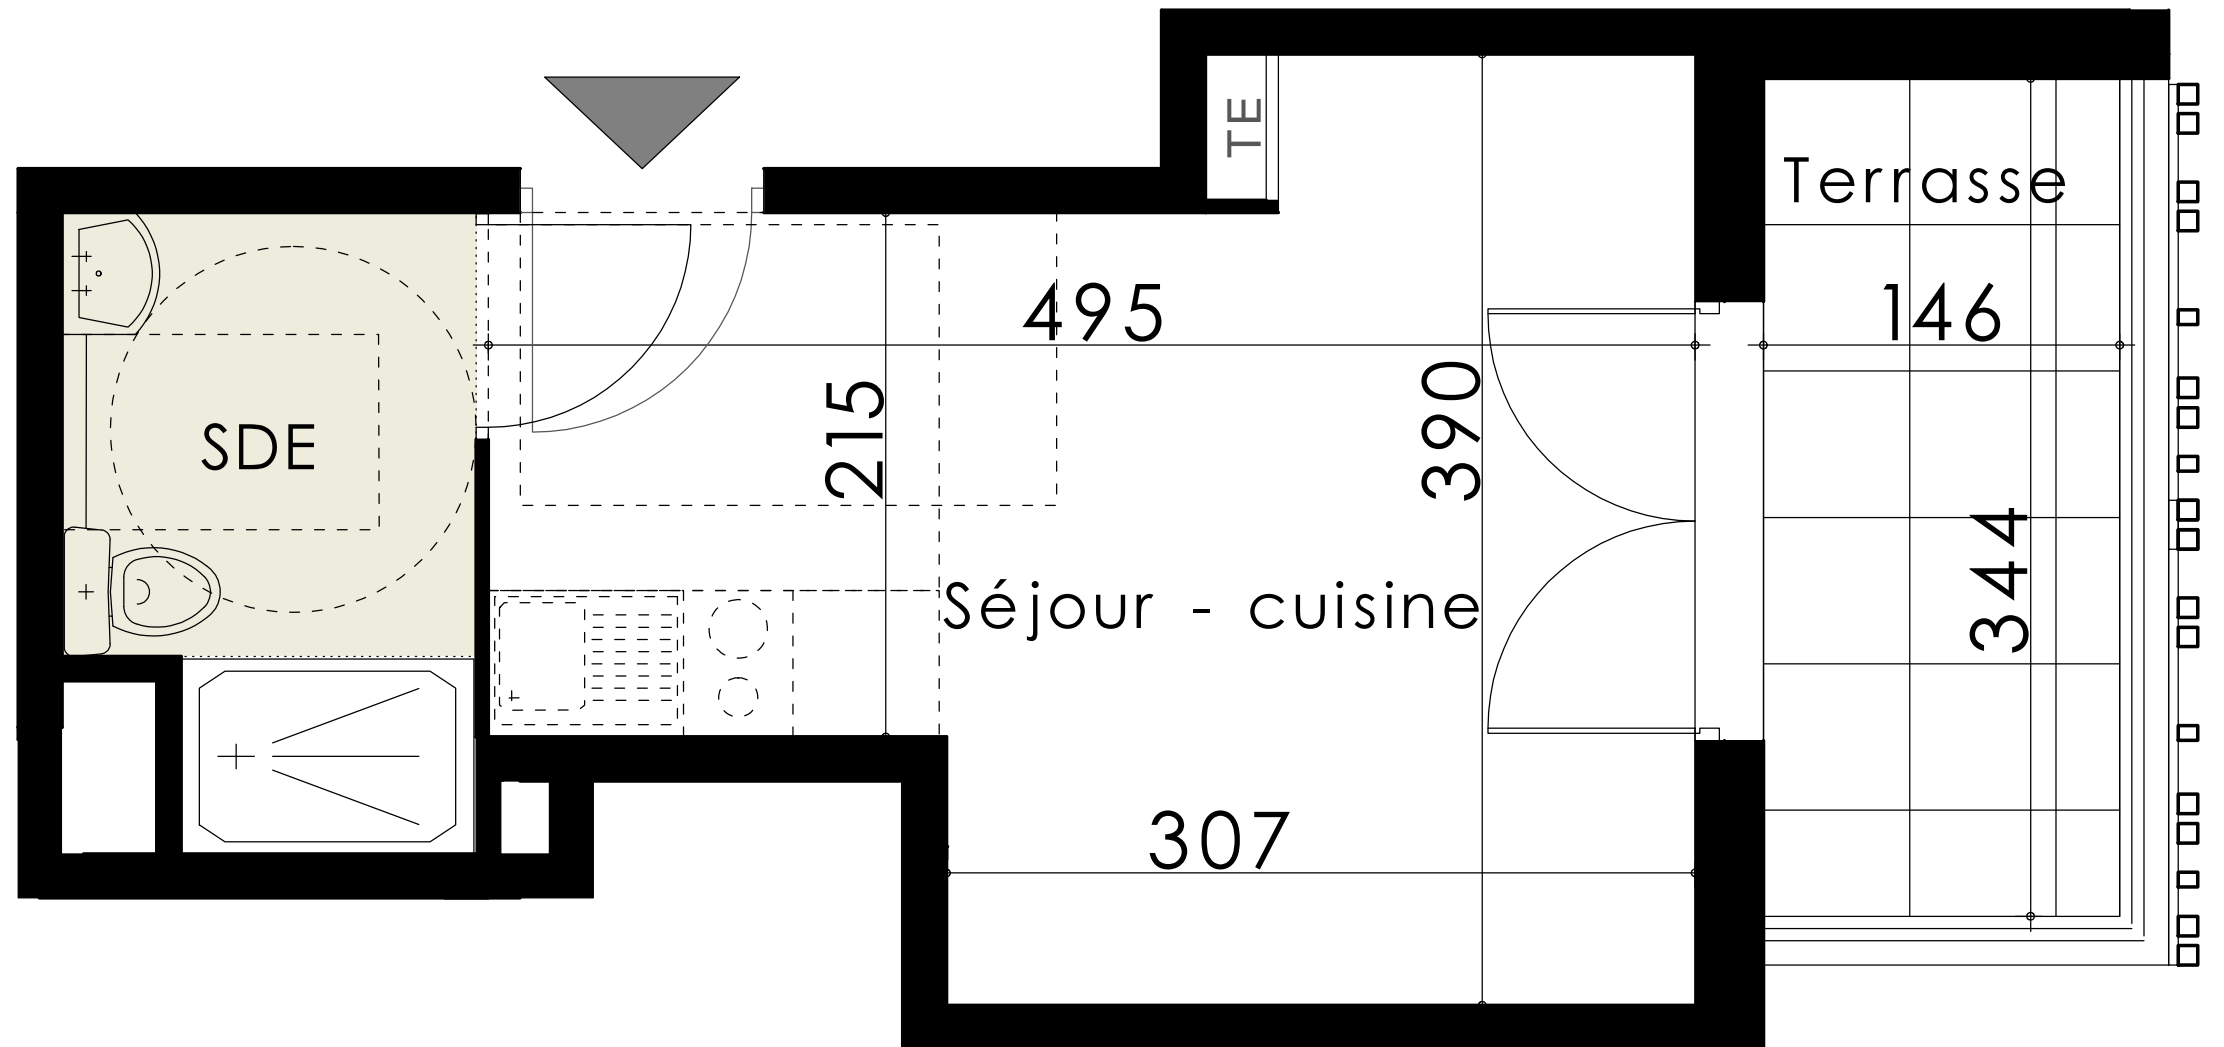

PALMA
MARSEILLE

122 chemin de l'Armée d'Afrique - 13010 Marseille

Logement n° 34
Type : T1
Étage : 3e

Pièces	Surfaces
Séjour - cuisine	15,15 m ²
SDE	4,05 m ²
Total	19,20 m²
Terrasse	5,00 m ²

LEGENDE

- Porte-fenêtre
- Fenêtre
- Tableau électrique
- Soffite ou faux-pl. (HSP = 220 cm)