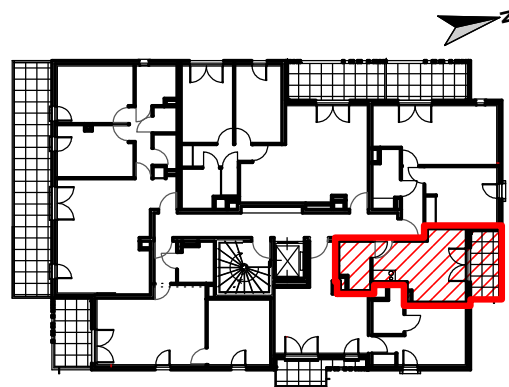

PALMA
MARSEILLE

122 chemin de l'Armée d'Afrique - 13010 Marseille

Logement n° 34
Type : T1
Étage : 3e

Pièces	Surfaces
Séjour - cuisine	15,15 m ²
SDE	4,05 m ²
Total	19,20 m²
Terrasse	5,00 m ²

LEGENDE

- Porte-fenêtre
- Fenêtre
- Tableau électrique
- Soffite ou faux-pl. (HSP = 220 cm)