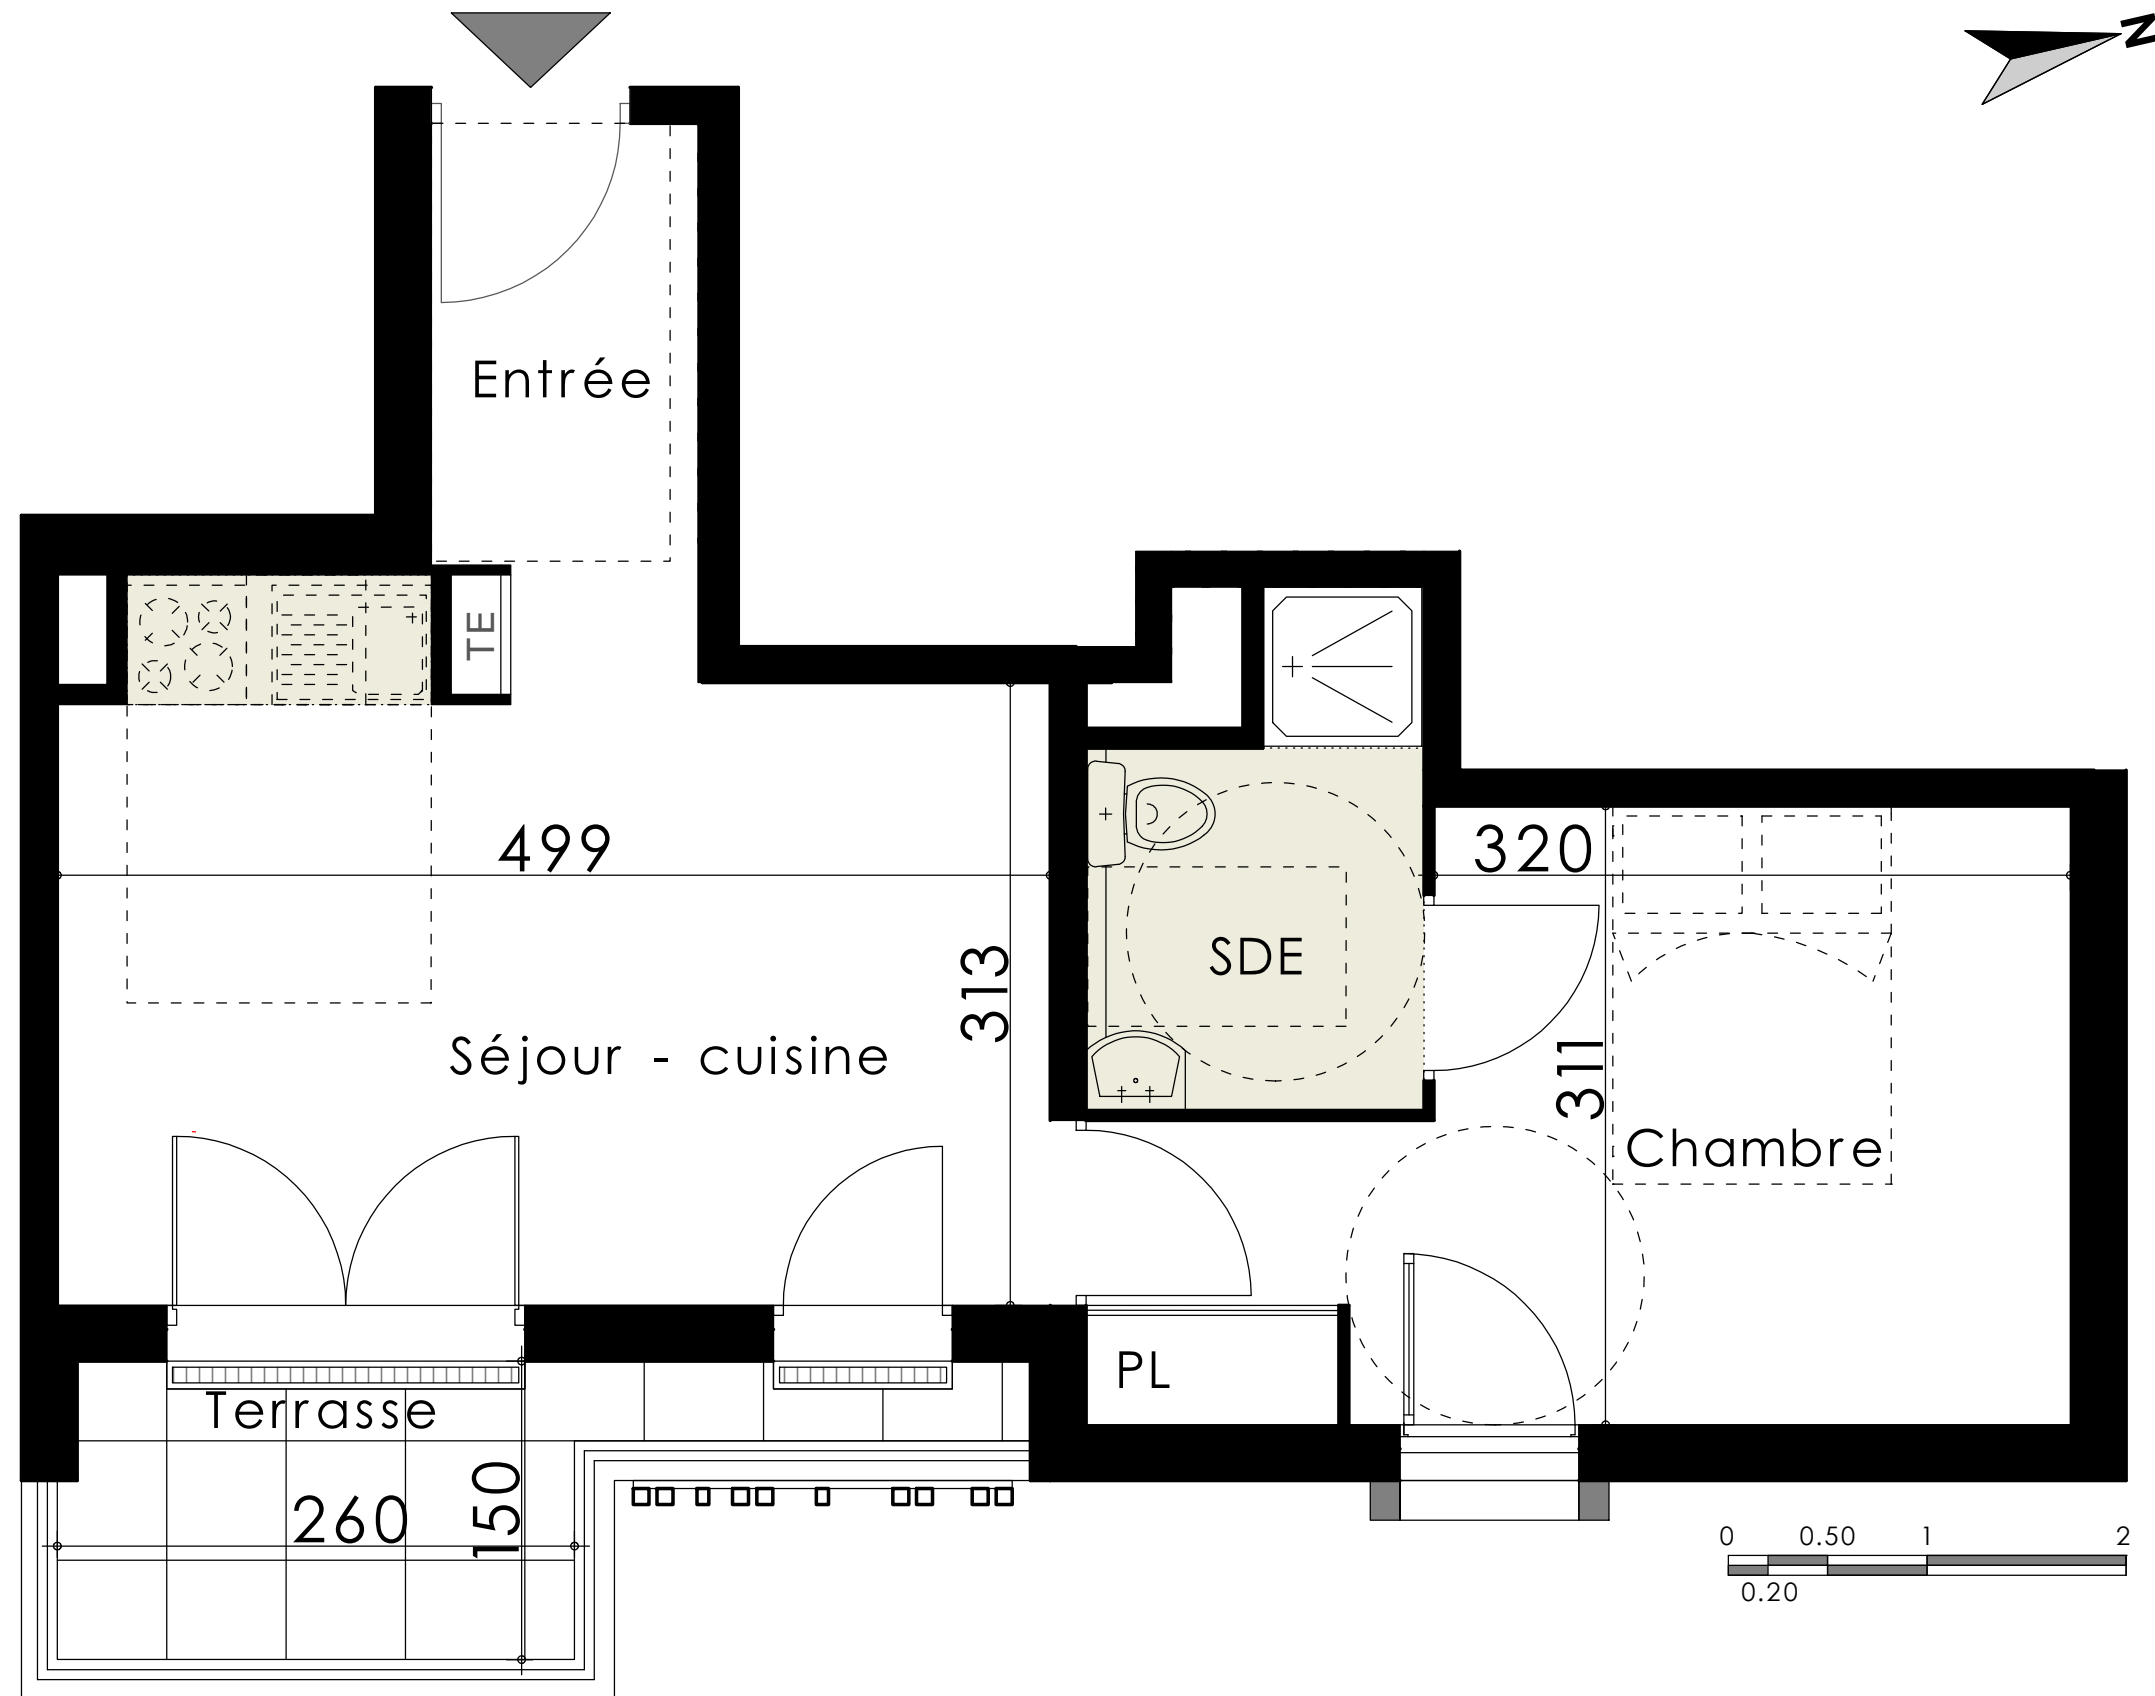

PALMA  
MARSEILLE

122 chemin de l'Armée d'Afrique - 13010 Marseille

Logement n° 35  
Type : T2  
Étage : 3e

Pièces	Surfaces
Séjour - cuisine	16,35 m <sup>2</sup>
Chambre + PL	12,60 m <sup>2</sup>
SDE	3,75 m <sup>2</sup>
Entrée	3,55 m <sup>2</sup>
<b>Total</b>	<b>36,25 m<sup>2</sup></b>
Terrasse	4,75 m <sup>2</sup>

#### LEGENDE

- Porte-fenêtre
- Fenêtre
- Tableau électrique
- Soffite ou faux-pl.  
(HSP = 220 cm)

17.02.2025