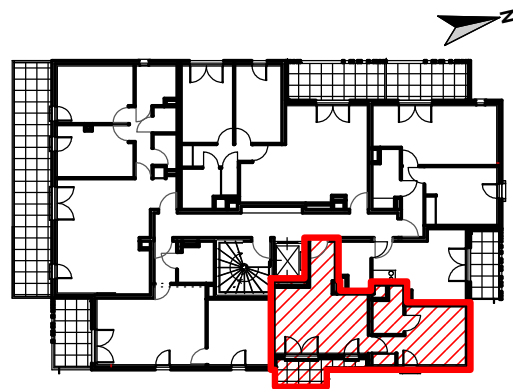

PALMA  
MARSEILLE

122 chemin de l'Armée d'Afrique - 13010 Marseille

Logement n° 35  
Type : T2  
Étage : 3e

Pièces	Surfaces
Séjour - cuisine	16,35 m <sup>2</sup>
Chambre + PL	12,60 m <sup>2</sup>
SDE	3,75 m <sup>2</sup>
Entrée	3,55 m <sup>2</sup>
<b>Total</b>	<b>36,25 m<sup>2</sup></b>
Terrasse	4,75 m <sup>2</sup>

#### LEGENDE

- Porte-fenêtre
- Fenêtre
- Tableau électrique
- Soffite ou faux-pl.  
(HSP = 220 cm)

17.02.2025