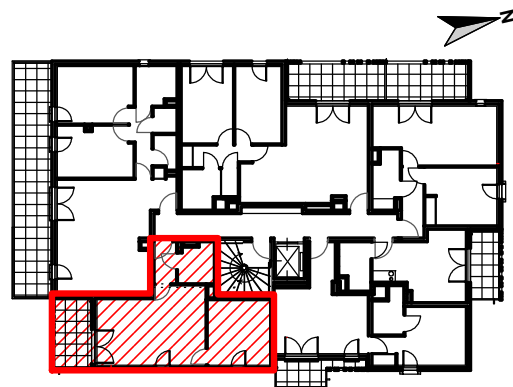

PALMA  
MARSEILLE

122 chemin de l'Armée d'Afrique - 13010 Marseille

Logement n° 36  
Type : T2  
Étage : 3e

Pièces	Surfaces
Séjour - cuisine	22,25 m <sup>2</sup>
Chambre	11,95 m <sup>2</sup>
SDE	3,90 m <sup>2</sup>
Entrée	2,75 m <sup>2</sup>
<b>Total</b>	<b>40,85 m<sup>2</sup></b>
Terrasse	6,80 m <sup>2</sup>

### LEGENDE

- Porte-fenêtre
- Fenêtre
- Tableau électrique
- Soffite ou faux-pl.  
(HSP = 220 cm)
- Retombée de poutre

Modifié le 26.02.2025  
17.02.2025