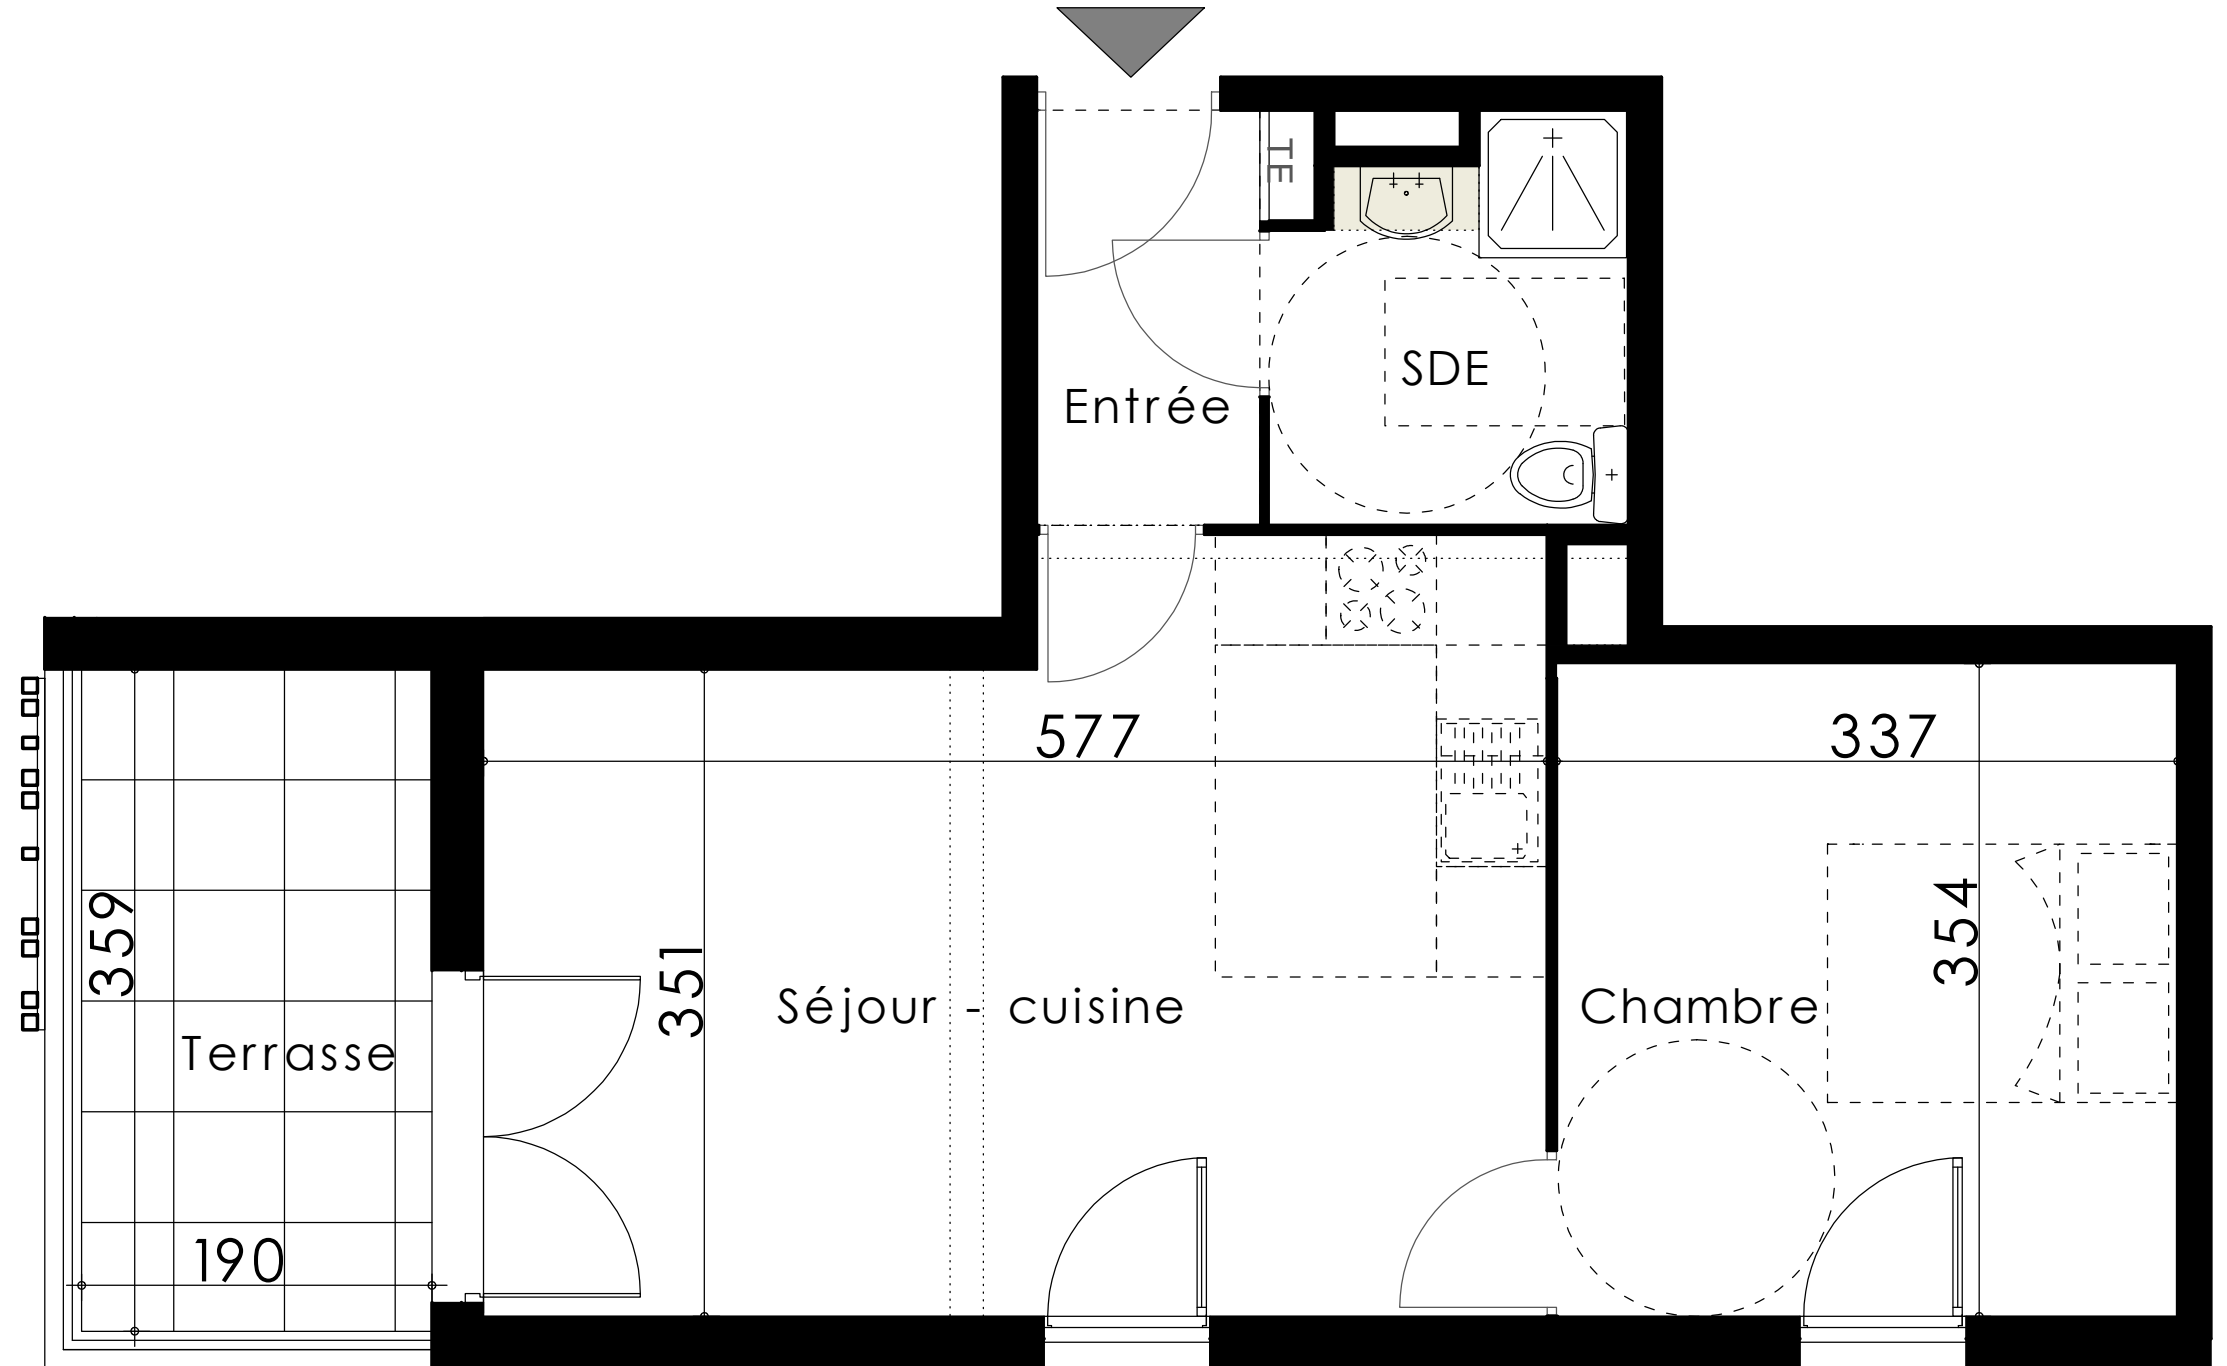

PALMA  
MARSEILLE

122 chemin de l'Armée d'Afrique - 13010 Marseille

Logement n° 36  
Type : T2  
Étage : 3e

Pièces	Surfaces
Séjour - cuisine	22,25 m <sup>2</sup>
Chambre	11,95 m <sup>2</sup>
SDE	3,90 m <sup>2</sup>
Entrée	2,75 m <sup>2</sup>
<b>Total</b>	<b>40,85 m<sup>2</sup></b>
Terrasse	6,80 m <sup>2</sup>

### LEGENDE

- Porte-fenêtre
- Fenêtre
- Tableau électrique
- Soffite ou faux-pl.  
(HSP = 220 cm)
- Retombée de poutre

Modifié le 26.02.2025  
17.02.2025