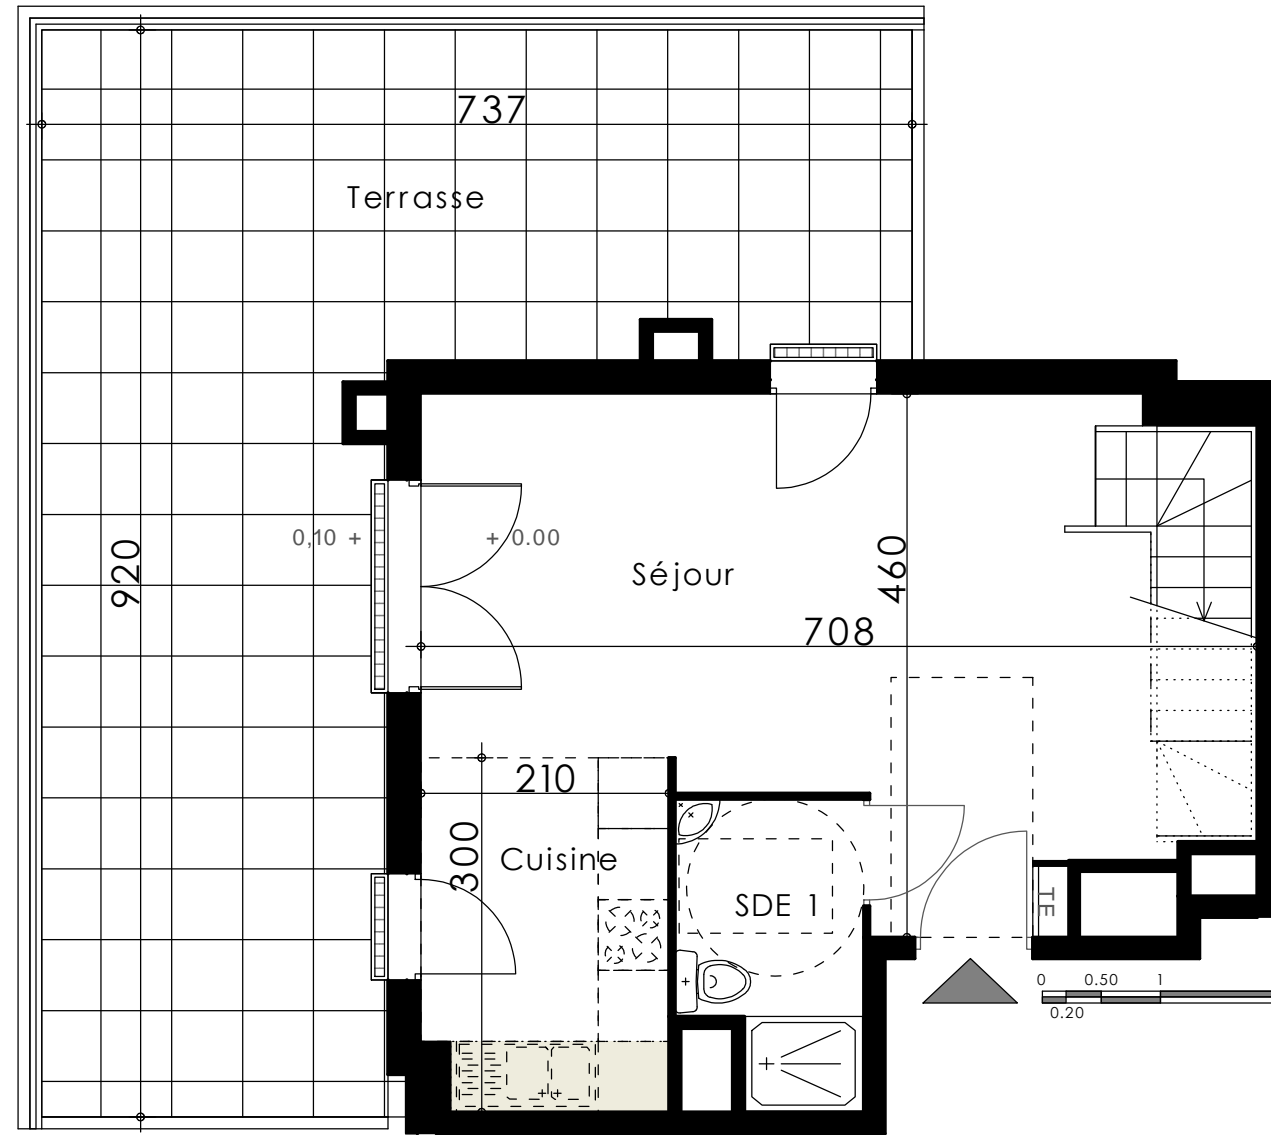

PALMA  
MARSEILLE

122 chemin de l'Armée d'Afrique - 13010 Marseille

Logement n° 41  
Type : T4 duplex  
Étage : 4e

Pièces	Surfaces
Séjour - cuisine	29,20 m <sup>2</sup>
Chambre 1 + SDE 3 + PL	13,70 m <sup>2</sup>
Chambre 2	9,55 m <sup>2</sup>
Chambre 3	9,40 m <sup>2</sup>
SDE 1	3,75 m <sup>2</sup>
SDE 2	4,95 m <sup>2</sup>
Dégagement	3,45 m <sup>2</sup>
<b>Total</b>	<b>74,00 m<sup>2</sup></b>
Terrasse	39,00 m <sup>2</sup>

Niveau bas

Niveau haut

### LEGENDE

- Porte-fenêtre
- Fenêtre
- Tableau électrique
- Soffite ou faux-pl. (HSP = 220 cm)

17.02.2025