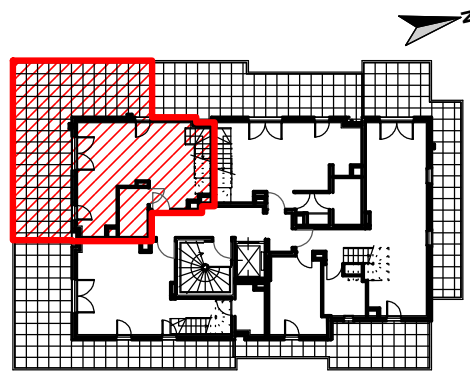

PALMA  
MARSEILLE

122 chemin de l'Armée d'Afrique - 13010 Marseille

Logement n° 41  
Type : T4 duplex  
Étage : 4e

Pièces	Surfaces
Séjour - cuisine	29,20 m <sup>2</sup>
Chambre 1 + SDE 3 + PL	13,70 m <sup>2</sup>
Chambre 2	9,55 m <sup>2</sup>
Chambre 3	9,40 m <sup>2</sup>
SDE 1	3,75 m <sup>2</sup>
SDE 2	4,95 m <sup>2</sup>
Dégagement	3,45 m <sup>2</sup>
<b>Total</b>	<b>74,00 m<sup>2</sup></b>
Terrasse	39,00 m <sup>2</sup>

Niveau bas

Niveau haut

### LEGENDE

- Porte-fenêtre
- Fenêtre
- Tableau électrique
- Soffite ou faux-pl. (HSP = 220 cm)

17.02.2025