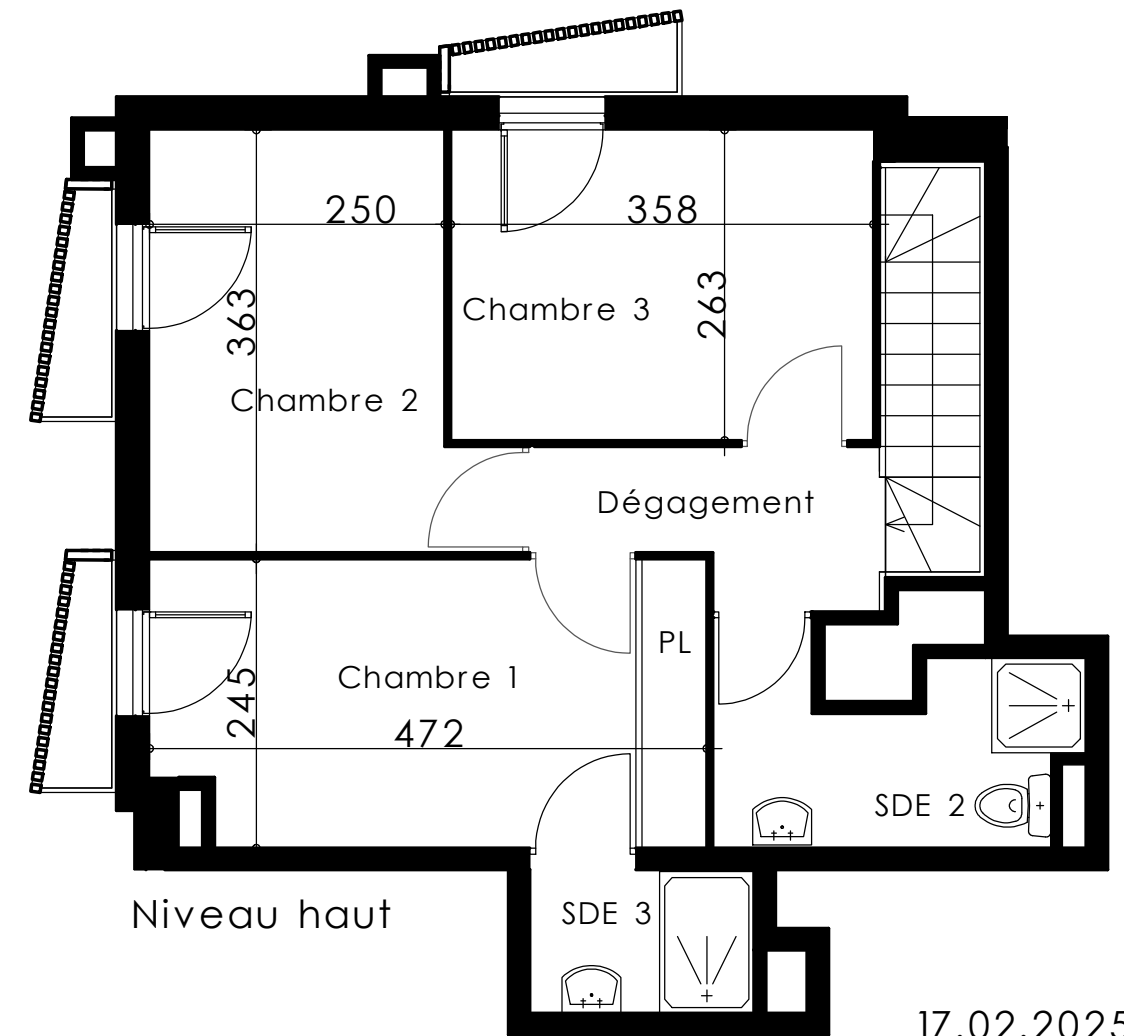

PALMA  
MARSEILLE

122 chemin de l'Armée d'Afrique - 13010 Marseille

Logement n° 41  
Type : T4 duplex  
Étage : 4e

Pièces	Surfaces
Séjour - cuisine	29,20 m <sup>2</sup>
Chambre 1 + SDE 3 + PL	13,70 m <sup>2</sup>
Chambre 2	9,55 m <sup>2</sup>
Chambre 3	9,40 m <sup>2</sup>
SDE 1	3,75 m <sup>2</sup>
SDE 2	4,95 m <sup>2</sup>
Dégagement	3,45 m <sup>2</sup>
<b>Total</b>	<b>74,00 m<sup>2</sup></b>
Terrasse	39,00 m <sup>2</sup>

Niveau bas

Niveau haut

### LEGENDE

- Porte-fenêtre
- Fenêtre
- Tableau électrique
- Soffite ou faux-pl. (HSP = 220 cm)

17.02.2025