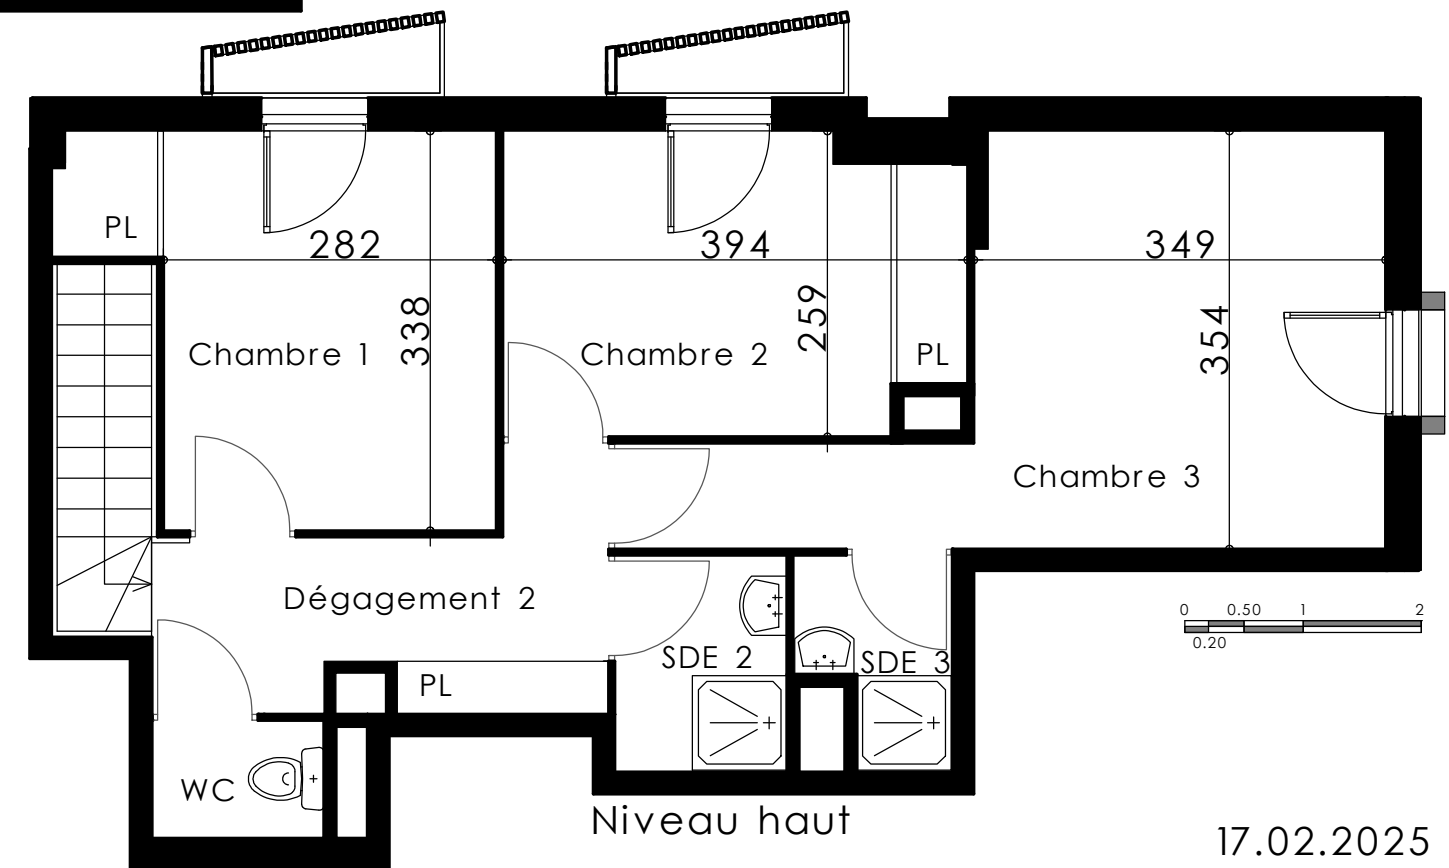

PALMA
MARSEILLE

122 chemin de l'Armée d'Afrique - 13010 Marseille

Logement n° 42
Type : T4 duplex
Étage : 4e

Pièces	Surfaces
Séjour - cuisine	25,60 m ²
Chambre 1 + PL	10,50 m ²
Chambre 2 + PL	9,60 m ²
Chambre 3 + SDE 3	17,00 m ²
SDE 1	3,70 m ²
SDE 2	2,65 m ²
WC	1,45 m ²
Dégagement 1 + PL	2,30 m ²
Dégagement 2 + PL	6,25 m ²
Total	79,05 m²
Terrasse	26,60 m ²

LEGENDE

- Porte-fenêtre
- Fenêtre
- Tableau électrique
- Soffite ou faux-pl. (HSP = 220 cm)

17.02.2025