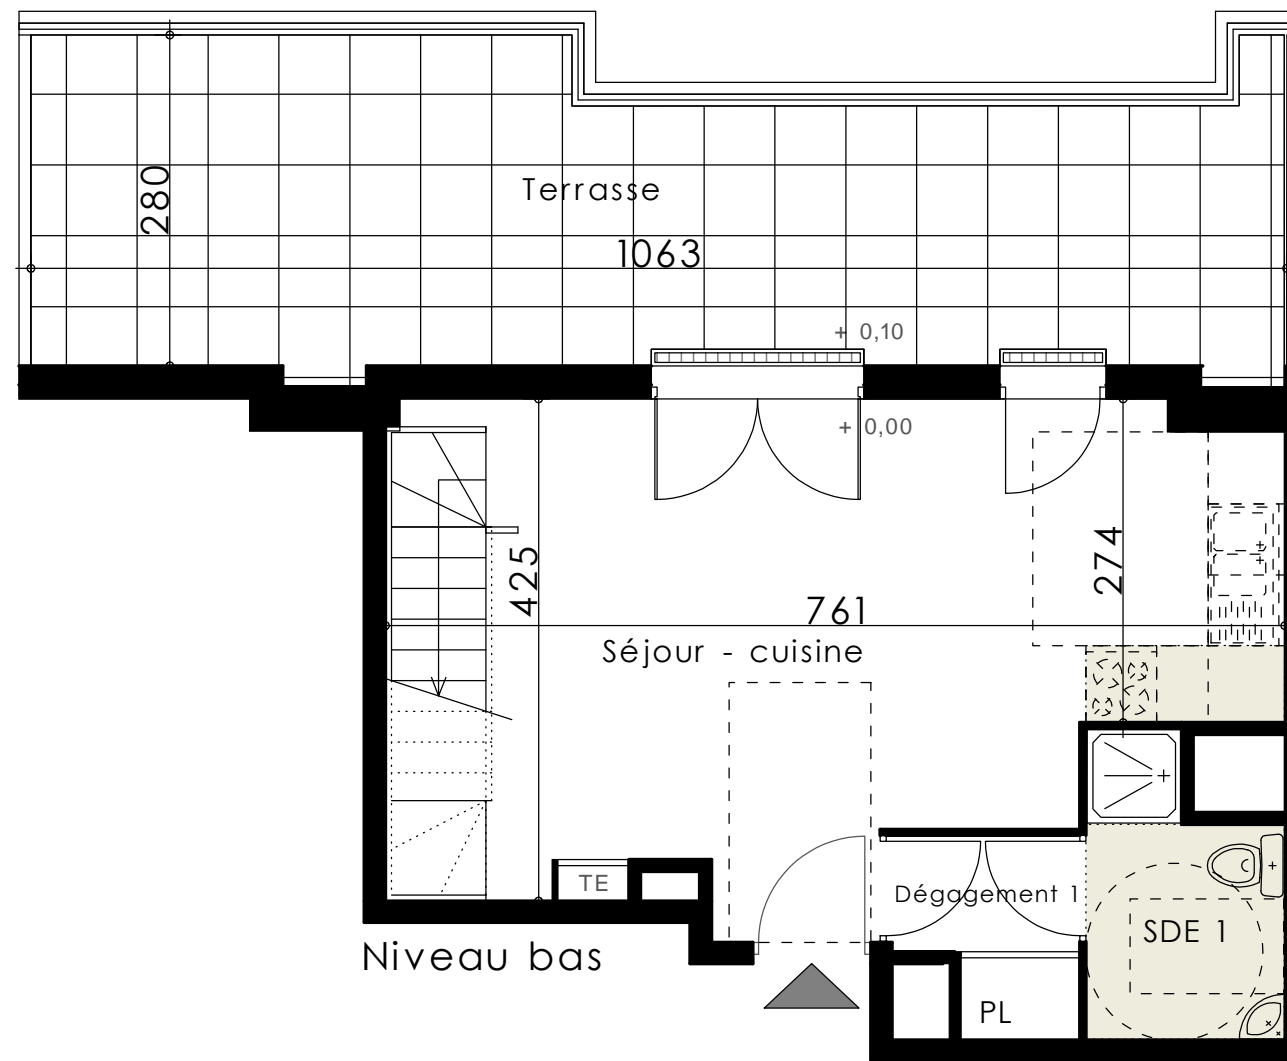

PALMA
MARSEILLE

122 chemin de l'Armée d'Afrique - 13010 Marseille

Logement n° 42
Type : T4 duplex
Étage : 4e

Pièces	Surfaces
Séjour - cuisine	25,60 m ²
Chambre 1 + PL	10,50 m ²
Chambre 2 + PL	9,60 m ²
Chambre 3 + SDE 3	17,00 m ²
SDE 1	3,70 m ²
SDE 2	2,65 m ²
WC	1,45 m ²
Dégagement 1 + PL	2,30 m ²
Dégagement 2 + PL	6,25 m ²
Total	79,05 m²
Terrasse	26,60 m ²

LEGENDE

- Porte-fenêtre
- Fenêtre
- Tableau électrique
- Soffite ou faux-pl. (HSP = 220 cm)

17.02.2025