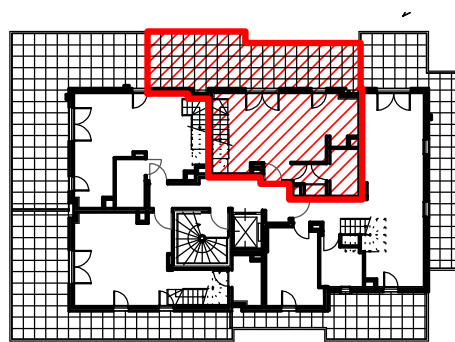

PALMA
MARSEILLE

122 chemin de l'Armée d'Afrique - 13010 Marseille

Logement n° 42
Type : T4 duplex
Étage : 4e

Pièces	Surfaces
Séjour - cuisine	25,60 m ²
Chambre 1 + PL	10,50 m ²
Chambre 2 + PL	9,60 m ²
Chambre 3 + SDE 3	17,00 m ²
SDE 1	3,70 m ²
SDE 2	2,65 m ²
WC	1,45 m ²
Dégagement 1 + PL	2,30 m ²
Dégagement 2 + PL	6,25 m ²
Total	79,05 m²
Terrasse	26,60 m ²

LEGENDE

- Porte-fenêtre
- Fenêtre
- Tableau électrique
- Soffite ou faux-pl. (HSP = 220 cm)

17.02.2025