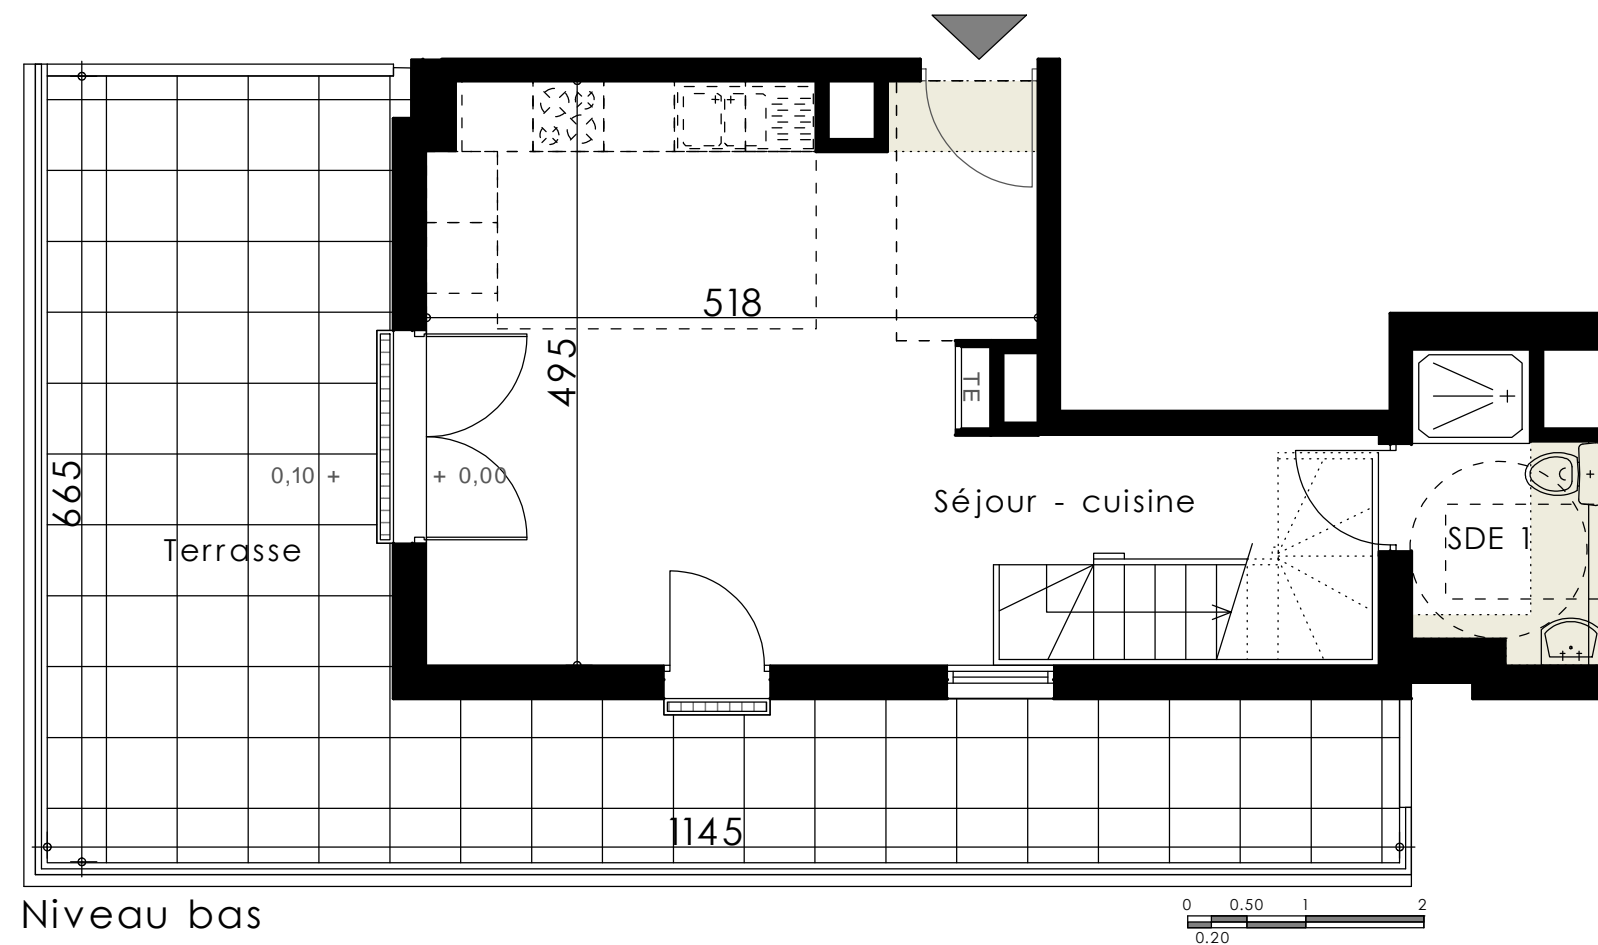

PALMA
MARSEILLE

122 chemin de l'Armée d'Afrique - 13010 Marseille

Logement n° 44
Type : T4 duplex
Étage : 4e

Pièces	Surfaces
Séjour - cuisine	27,20 m ²
Chambre 1 + PL + SDE	16,25 m ²
Chambre 2 + PL	13,35 m ²
Chambre 3	10,10 m ²
SDE 1	3,65 m ²
SDE 2	2,45 m ²
WC	1,40 m ²
Dégagement + PL	6,70 m ²
Total	81,10 m²
Terrasse	31,30 m ²

LEGENDE

- Porte-fenêtre
- Fenêtre
- Tableau électrique
- Soffite ou faux-pl.
(HSP = 220 cm)

17.02.2025