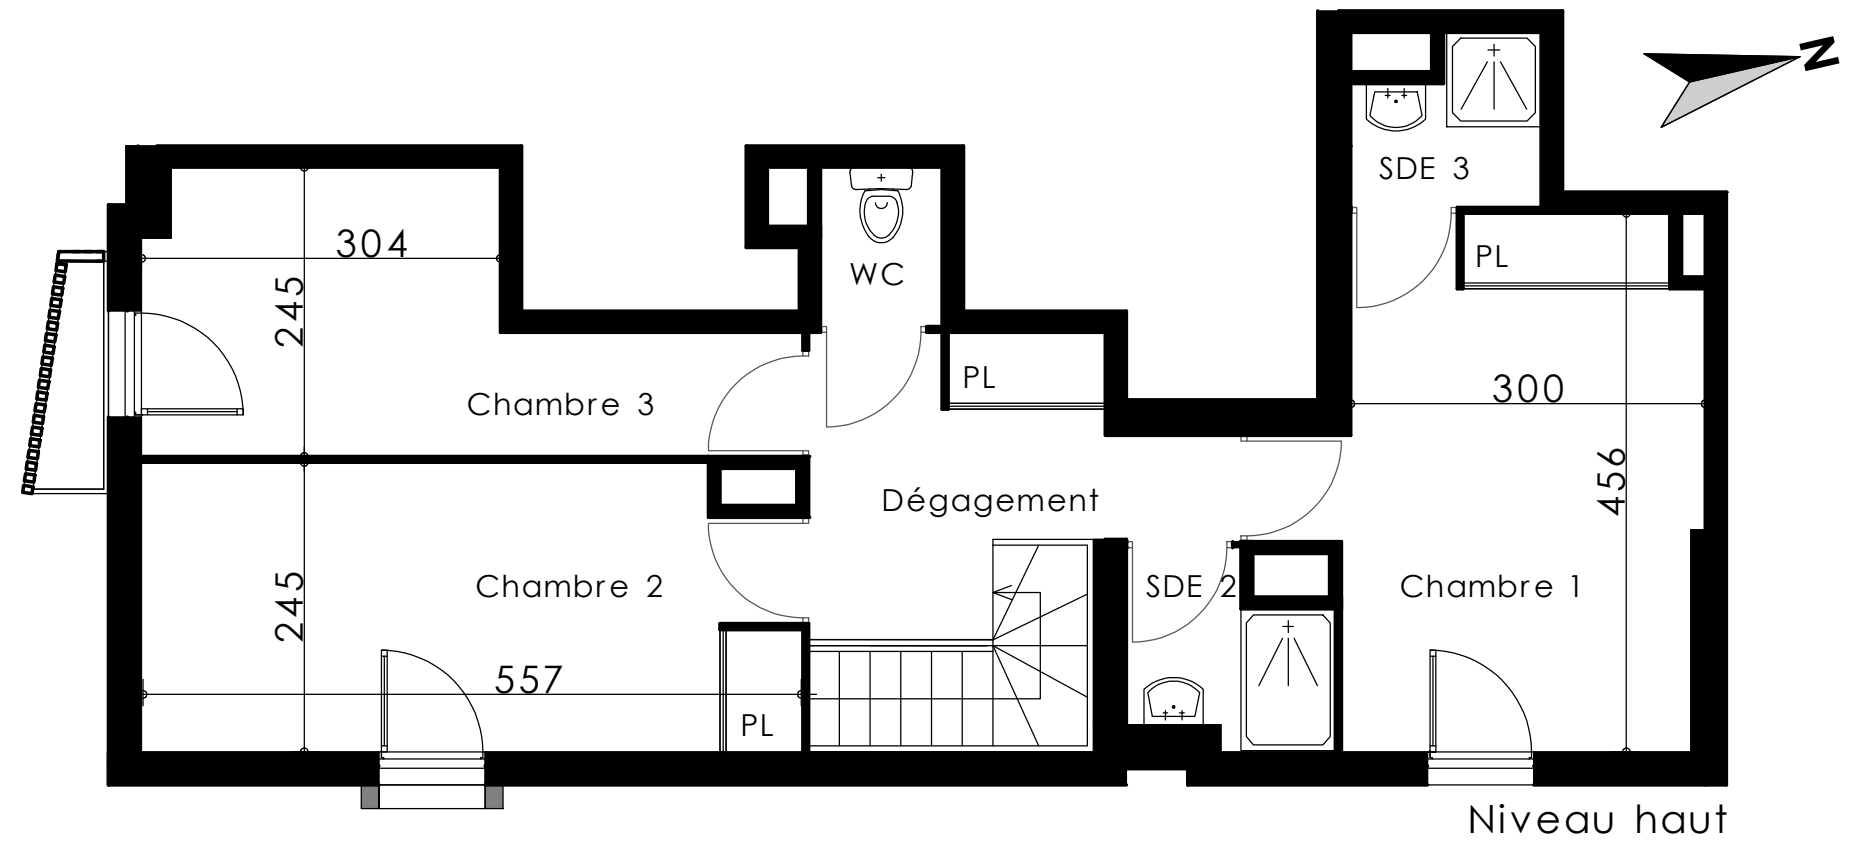

PALMA
MARSEILLE

122 chemin de l'Armée d'Afrique - 13010 Marseille

Logement n° 44
Type : T4 duplex
Étage : 4e

Pièces	Surfaces
Séjour - cuisine	27,20 m ²
Chambre 1 + PL + SDE	16,25 m ²
Chambre 2 + PL	13,35 m ²
Chambre 3	10,10 m ²
SDE 1	3,65 m ²
SDE 2	2,45 m ²
WC	1,40 m ²
Dégagement + PL	6,70 m ²
Total	81,10 m²
Terrasse	31,30 m ²

LEGENDE

- Porte-fenêtre
- Fenêtre
- Tableau électrique
- Soffite ou faux-pl.
(HSP = 220 cm)

17.02.2025