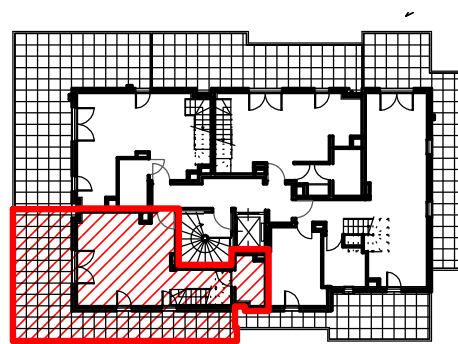

PALMA
MARSEILLE

122 chemin de l'Armée d'Afrique - 13010 Marseille

Logement n° 44
Type : T4 duplex
Étage : 4e

Pièces	Surfaces
Séjour - cuisine	27,20 m ²
Chambre 1 + PL + SDE	16,25 m ²
Chambre 2 + PL	13,35 m ²
Chambre 3	10,10 m ²
SDE 1	3,65 m ²
SDE 2	2,45 m ²
WC	1,40 m ²
Dégagement + PL	6,70 m ²
Total	81,10 m²
Terrasse	31,30 m ²

LEGENDE

- Porte-fenêtre
- Fenêtre
- Tableau électrique
- Soffite ou faux-pl.
(HSP = 220 cm)

17.02.2025