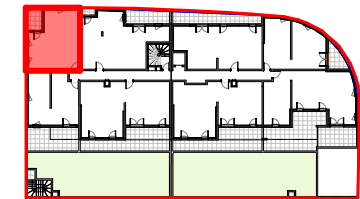

Echelle : 1:50

**LÉGENDE
OUVERTURES**

F VRE = Fenêtre avec Volets Roulants
PF VRE = Porte Fenêtre avec Volets Roulants

LÉGENDE

- Faux plafonds et soffites
- Masquettes
- Bancs
- Chaudière gaz
- Tableau électrique
- Caniveau

DETAIL ACCES TERRASSE

Compte-tenu du niveau de sol fini intérieur et extérieur compris entre 4 et 20 cm, le franchissement du seuil par une personne à mobilité réduite pour accéder à l'espace extérieur privatif se fera par un plan incliné avec un palier de repos au moyen d'une rampe amovible non fournie à la livraison.

REPERAGE

R+1

SURFACES HABITABLES

CHAMBRE	12,28
SDE	5,29
SEJOUR CUISINE	24,24
WC	2,19
TOTAL	44,00 m²

SURFACES EXTÉRIURES

LOGGIA	5,65
TOTAL	5,65 m²
TOTAL SURFACES PRIVATIVES	49,65 m²

DES MODIFICATIONS SONT SUSCEPTIBLES D'ÊTRE APPORTÉES À CE PLAN EN FONCTION DES NÉCESSITÉS TECHNIQUES DE LA RÉALISATION TANT EN CE QUI CONCERNE LES DIMENSIONS LIBRES QUE LES ÉQUIPEMENTS. LES SURFACES INDIQUÉES SONT APPROXIMATIVES, RETOMBÉES, LES FAUX PLAFONDS, LA DIMENSION DES GAINES TECHNIQUES AINSI QUE L'EMPLACEMENT DES ÉQUIPEMENTS SONT FIGURÉS À TITRE INDICATIF.