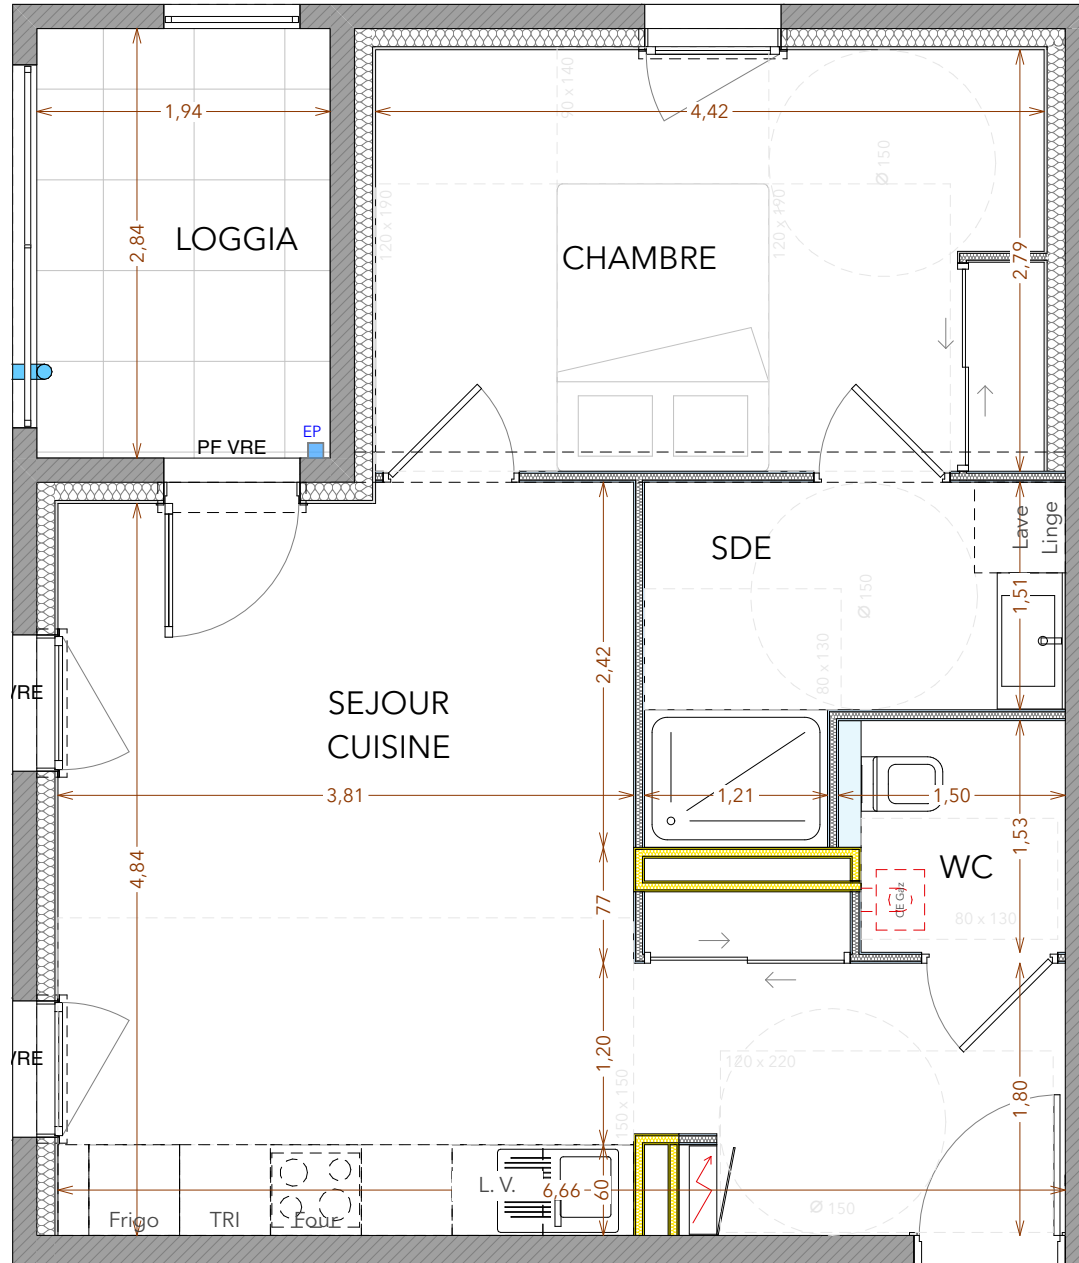

Echelle : 1:50

**LÉGENDE
OUVERTURES**

F VRE = Fenêtre avec Volets Roulants
PF VRE = Porte Fenêtre avec Volets Roulants

LÉGENDE

- Faux plafonds et soffites
- Masquettes
- Bancs
- Chaudière gaz
- Tableau électrique
- Caniveau

DETAIL ACCES TERRASSE

Compte-tenu du niveau de sol fini intérieur et extérieur compris entre 4 et 20 cm, le franchissement du seuil par une personne à mobilité réduite pour accéder à l'espace extérieur privatif se fera par un plan incliné avec un palier de repos au moyen d'une rampe amovible non fournie à la livraison.

REPERAGE

R+1

SURFACES HABITABLES

CHAMBRE	12,28
SDE	5,29
SEJOUR CUISINE	24,24
WC	2,19
TOTAL	44,00 m²

SURFACES EXTÉRIURES

LOGGIA	5,65
TOTAL	5,65 m²
TOTAL SURFACES PRIVATIVES	49,65 m²

DES MODIFICATIONS SONT SUSCEPTIBLES D'ÊTRE APPORTÉES À CE PLAN EN FONCTION DES NÉCESSITÉS TECHNIQUES DE LA RÉALISATION TANT EN CE QUI CONCERNE LES DIMENSIONS LIBRES QUE LES ÉQUIPEMENTS. LES SURFACES INDIQUÉES SONT APPROXIMATIVES, RETOMBÉES, LES FAUX PLAFONDS, LA DIMENSION DES GAINES TECHNIQUES AINSI QUE L'EMPLACEMENT DES ÉQUIPEMENTS SONT FIGURÉS À TITRE INDICATIF.