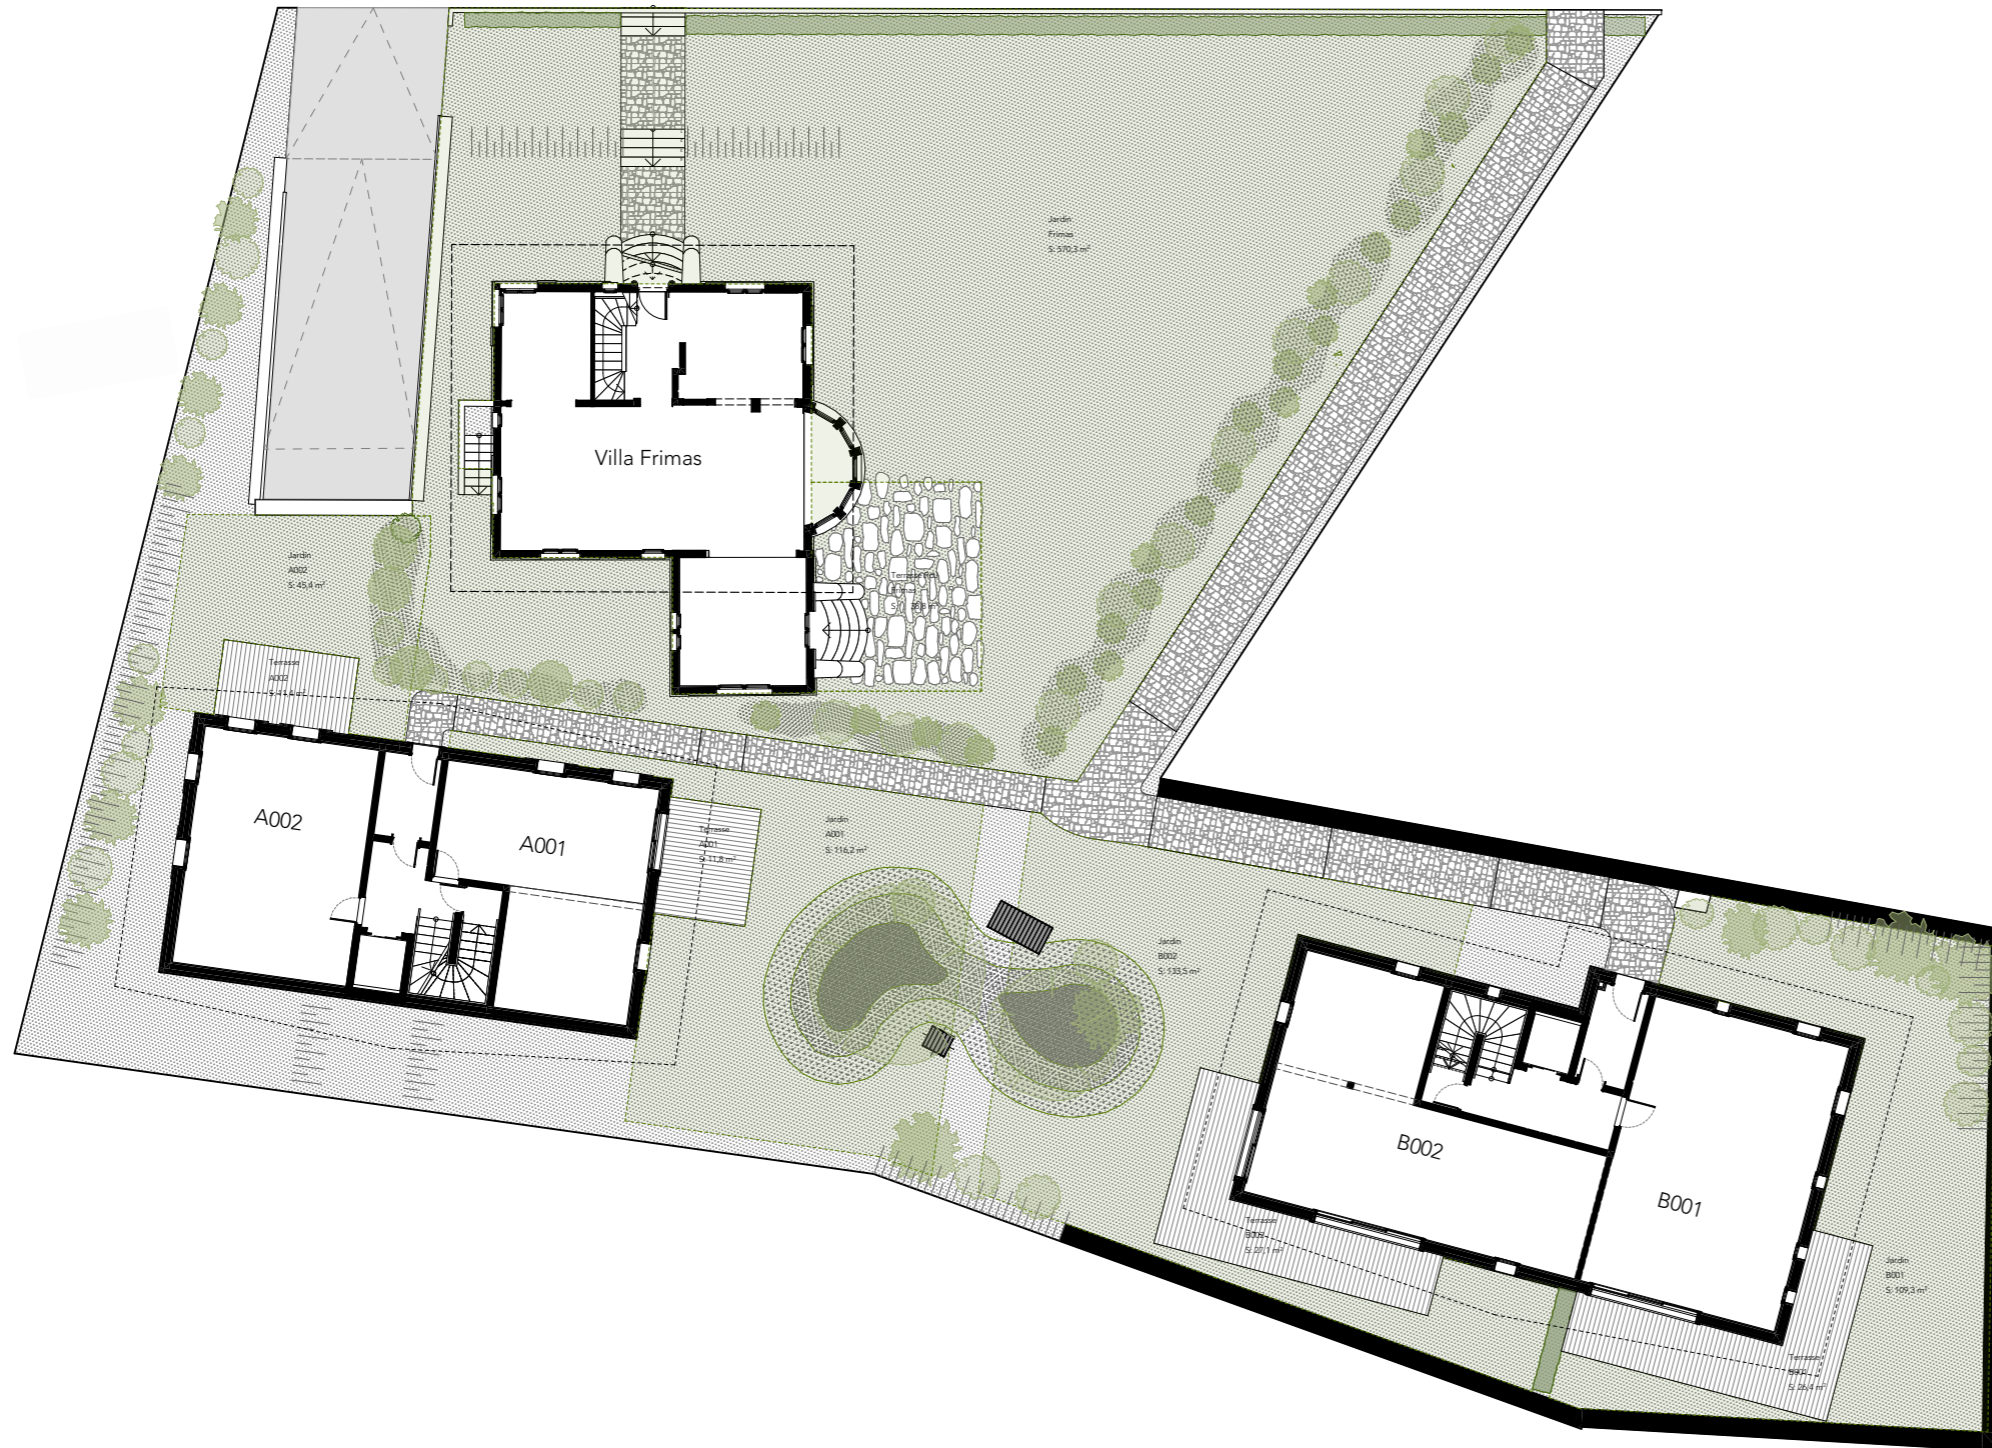

LES FRIMAS

RUE AMBROISE MARTIN, MEGÈVE

ESPACES EXTERIEURS

logement	type d'espace	surface
A001	Jardin	116,16
	Terrasse	11,82
A002	Jardin	45,36
	Terrasse	11,39
A101	Balcon	13,14
	Terrasse	7,29
A201	Balcon R+2	24,38
	Balcon R+3	9,56
B001	Jardin	109,27
	Terrasse	26,45
B002	Jardin	133,52
	Terrasse	27,06
B101 (TMA)	Balcon	35,01
B201	Balcon R+2	31,82
	Balcon R+3	6,33
Frimas	Balcon Master	7,79
	Balcon Nord	2,13
	Balcon Sud-Ouest	8,65
	Jardin	570,32
	Terrasse R+1	23,41
	Terrasse RdJ	38,76