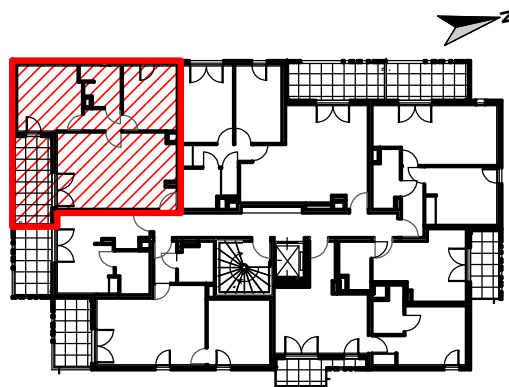

PALMA
MARSEILLE

122 chemin de l'Armée d'Afrique - 13010 Marseille

Logement n° 21
Type : T3
Étage : 2e

Pièces	Surfaces
Séjour - cuisine	25,45 m ²
Chambre 1	11,65 m ²
Chambre 2	10,05 m ²
SDE	4,30 m ²
Dégagement	2,40 m ²
Total	53,85 m²
Terrasse	8,85 m ²

LEGENDE

- Porte-fenêtre
- Fenêtre
- Tableau électrique
- Soffite ou faux-pl.
(HSP = 220 cm)

Modifié le 7.08.2025
17.02.2025