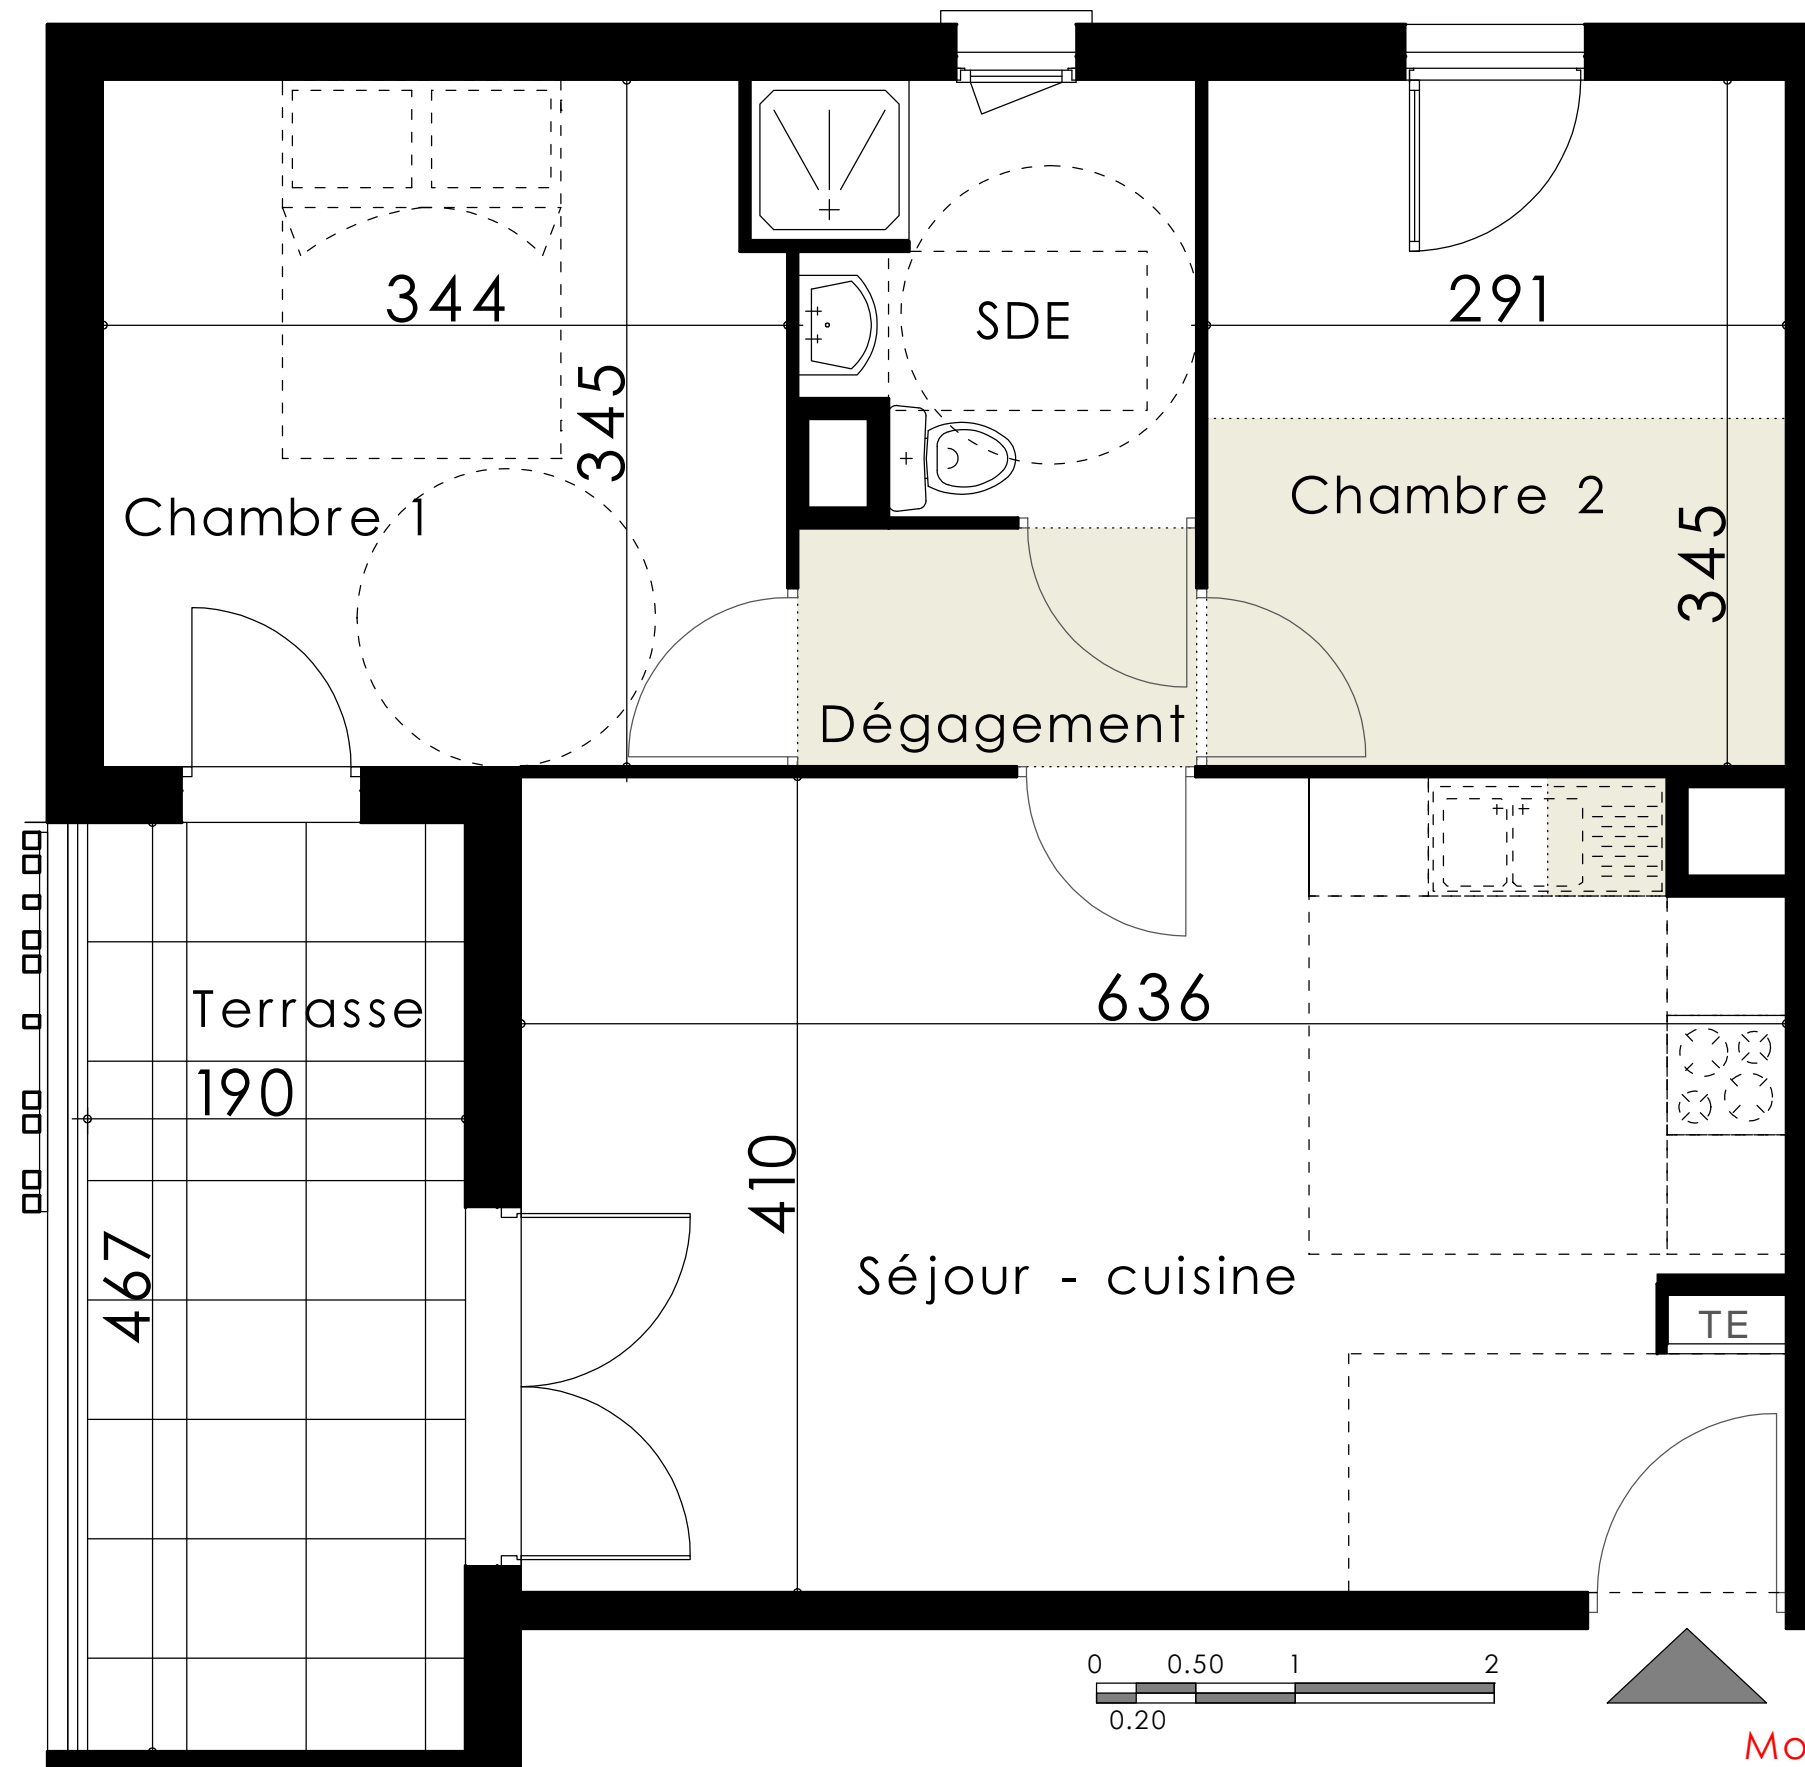

PALMA
MARSEILLE

122 chemin de l'Armée d'Afrique - 13010 Marseille

Logement n° 21
Type : T3
Étage : 2e

Pièces	Surfaces
Séjour - cuisine	25,45 m ²
Chambre 1	11,65 m ²
Chambre 2	10,05 m ²
SDE	4,30 m ²
Dégagement	2,40 m ²
Total	53,85 m²
Terrasse	8,85 m ²

LEGENDE

- Porte-fenêtre
- Fenêtre
- Tableau électrique
- Soffite ou faux-pl.
(HSP = 220 cm)

Modifié le 7.08.2025
17.02.2025