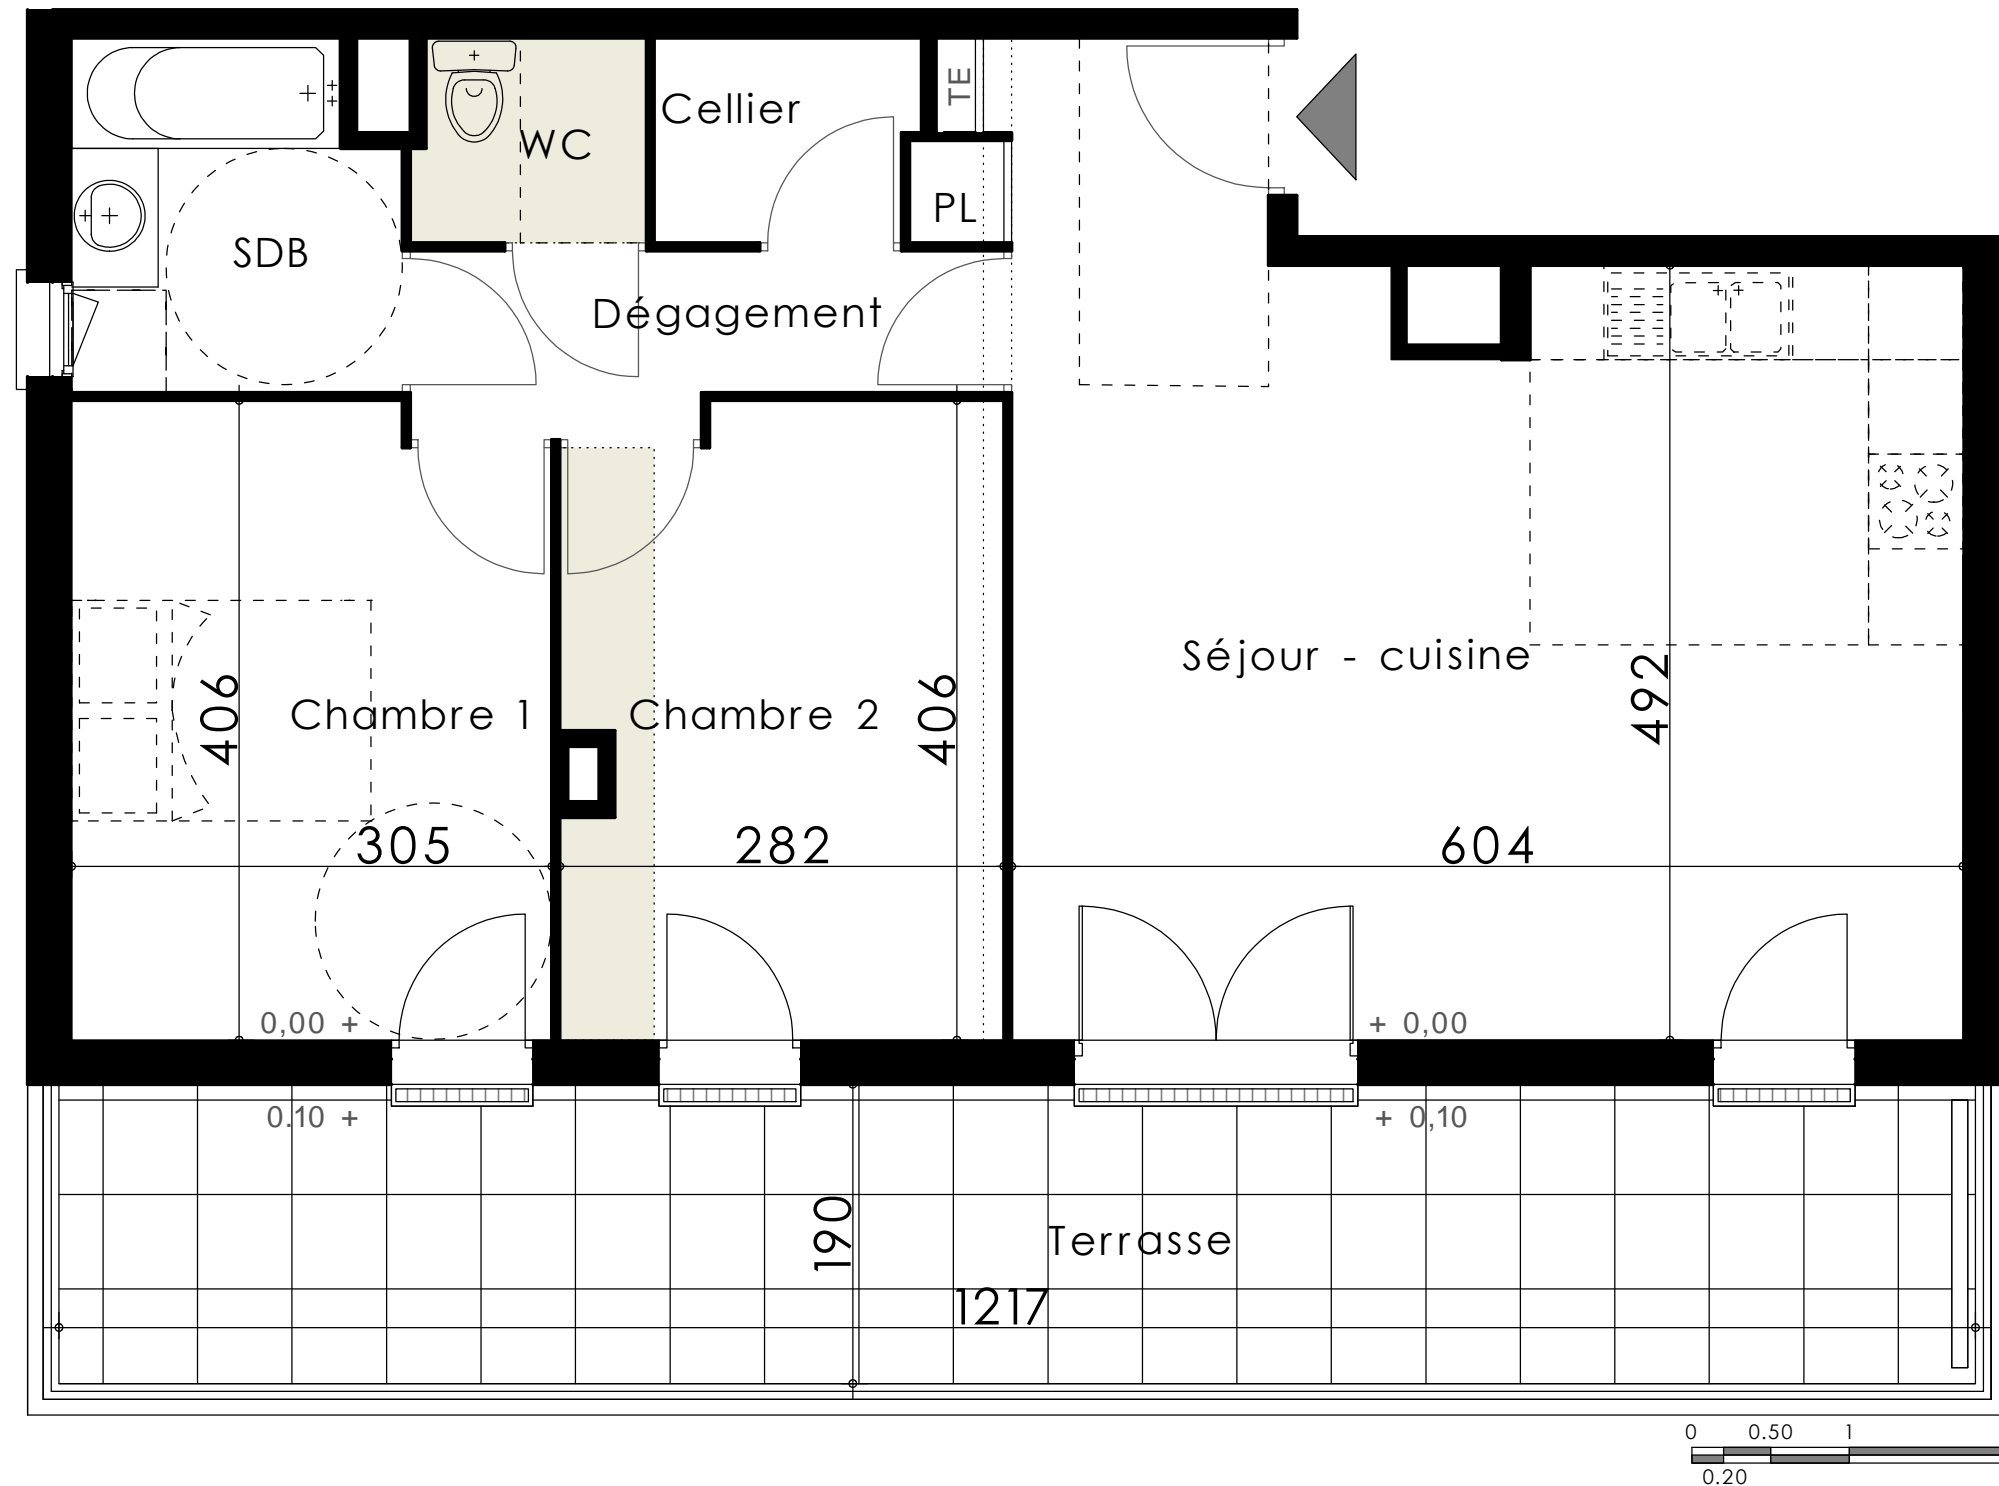

PALMA
MARSEILLE

122 chemin de l'Armée d'Afrique - 13010 Marseille

Logement n° 31
Type : T3
Étage : 3e

Pièces	Surfaces
Séjour - cuisine + PL.	32,05 m ²
Chambre 1	12,10 m ²
Chambre 2	11,00 m ²
SDB	4,45 m ²
WC	1,90 m ²
Cellier	2,10 m ²
Dégagement	3,95 m ²
Total	67,55 m²
Terrasse	23,10 m ²

LEGENDE

- Porte-fenêtre
- Fenêtre
- Tableau électrique
- Soffite ou faux-pl.
(HSP = 220 cm)
- Retombée de poutre

Modifié le 7.08.2025
17.02.2025