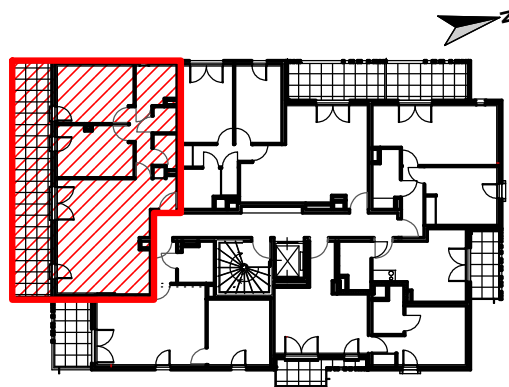

PALMA
MARSEILLE

122 chemin de l'Armée d'Afrique - 13010 Marseille

Logement n° 31
Type : T3
Étage : 3e

Pièces	Surfaces
Séjour - cuisine + PL.	32,05 m ²
Chambre 1	12,10 m ²
Chambre 2	11,00 m ²
SDB	4,45 m ²
WC	1,90 m ²
Cellier	2,10 m ²
Dégagement	3,95 m ²
Total	67,55 m²
Terrasse	23,10 m ²

LEGENDE

- Porte-fenêtre
- Fenêtre
- Tableau électrique
- Soffite ou faux-pl.
(HSP = 220 cm)
- Retombée de poutre

Modifié le 7.08.2025
17.02.2025