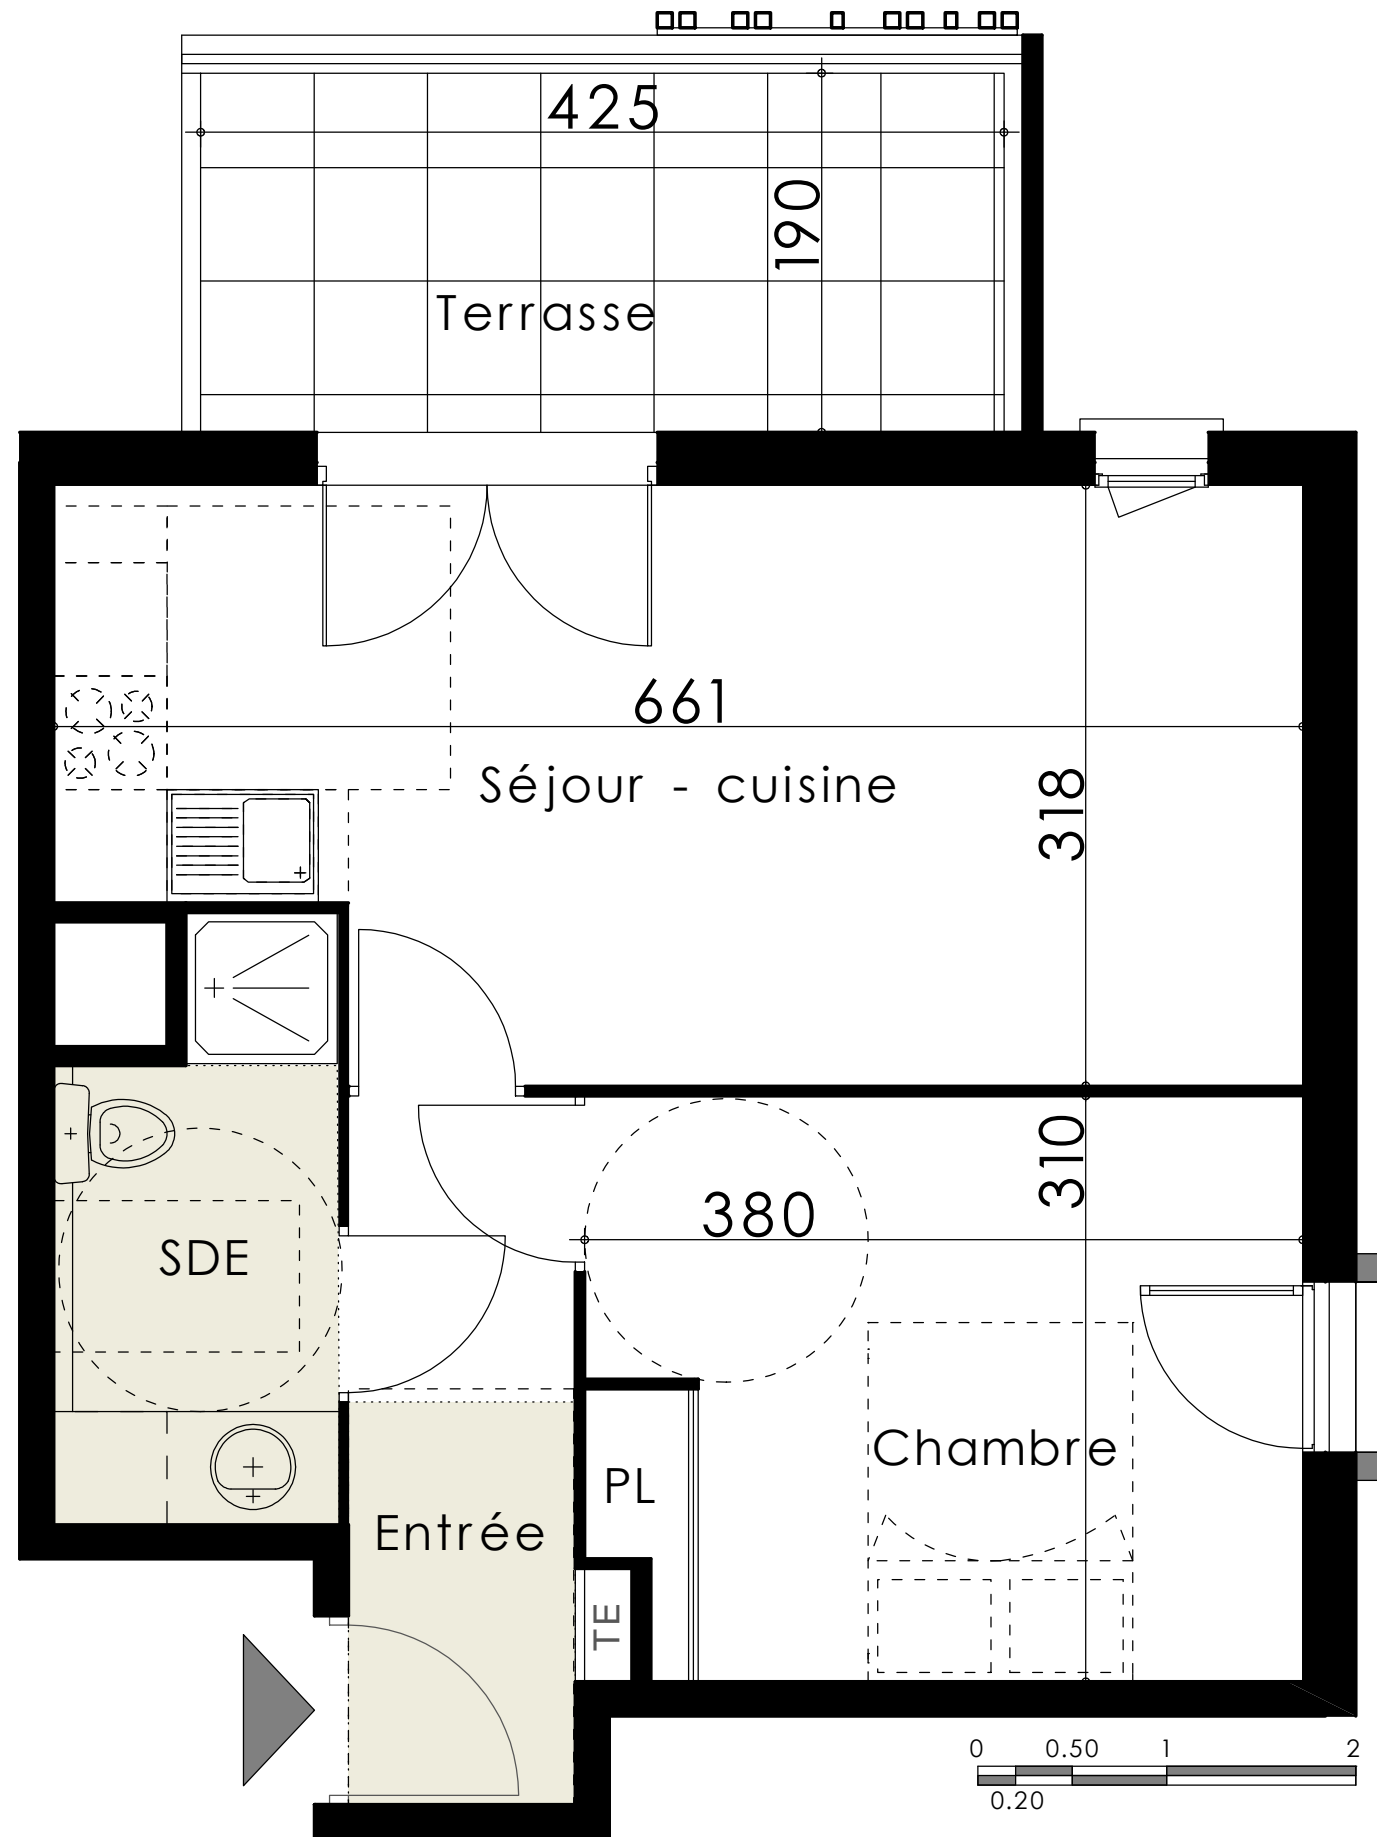

PALMA
MARSEILLE

122 chemin de l'Armée d'Afrique - 13010 Marseille

Logement n° 33
Type : T2
Étage : 3e

Pièces	Surfaces
Séjour - cuisine	19,50 m ²
Chambre + PL.	11,50 m ²
SDE	4,35 m ²
Entrée	4,50 m ²
Total	39,85 m²
Terrasse	8,10 m ²

LEGENDE

- Porte-fenêtre
- Fenêtre
- Tableau électrique
- Soffite ou faux-pl.
(HSP = 220 cm)

Modifié le 7.08.2025
17.02.2025