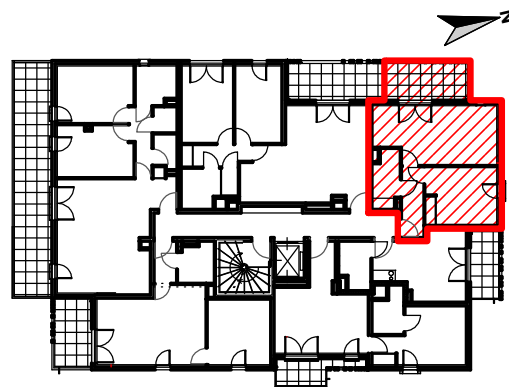

PALMA
MARSEILLE

122 chemin de l'Armée d'Afrique - 13010 Marseille

Logement n° 33
Type : T2
Étage : 3e

Pièces	Surfaces
Séjour - cuisine	19,50 m ²
Chambre + PL.	11,50 m ²
SDE	4,35 m ²
Entrée	4,50 m ²
Total	39,85 m²
Terrasse	8,10 m ²

LEGENDE

- Porte-fenêtre
- Fenêtre
- Tableau électrique
- Soffite ou faux-pl.
(HSP = 220 cm)

Modifié le 7.08.2025
17.02.2025