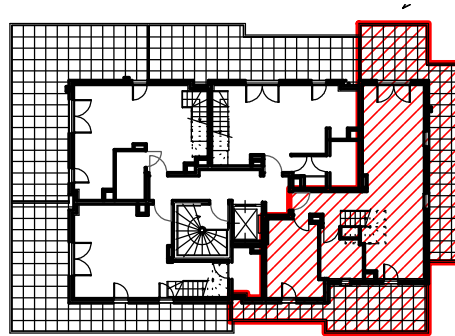

PALMA
MARSEILLE

122 chemin de l'Armée d'Afrique - 13010 Marseille

Logement n° 43
Type : T4 duplex
Étage : 4e

Pièces	Surfaces
Séjour - cuisine	40,45 m ²
Chambre 1	11,00 m ²
Chambre 2 + PL	11,65 m ²
Chambre 3	10,50 m ²
SDE 1	3,85 m ²
SDE 2	3,05 m ²
Dégagement	2,00 m ²
Total	82,50 m²
Terrasse 1	23,70 m ²
Terrasse 2	16,00 m ²

LEGENDE

- Porte-fenêtre
- Fenêtre
- Tableau électrique
- Soffite ou faux-pl.
(HSP = 220 cm)

Modifié le 7.08.2025
17.02.2025