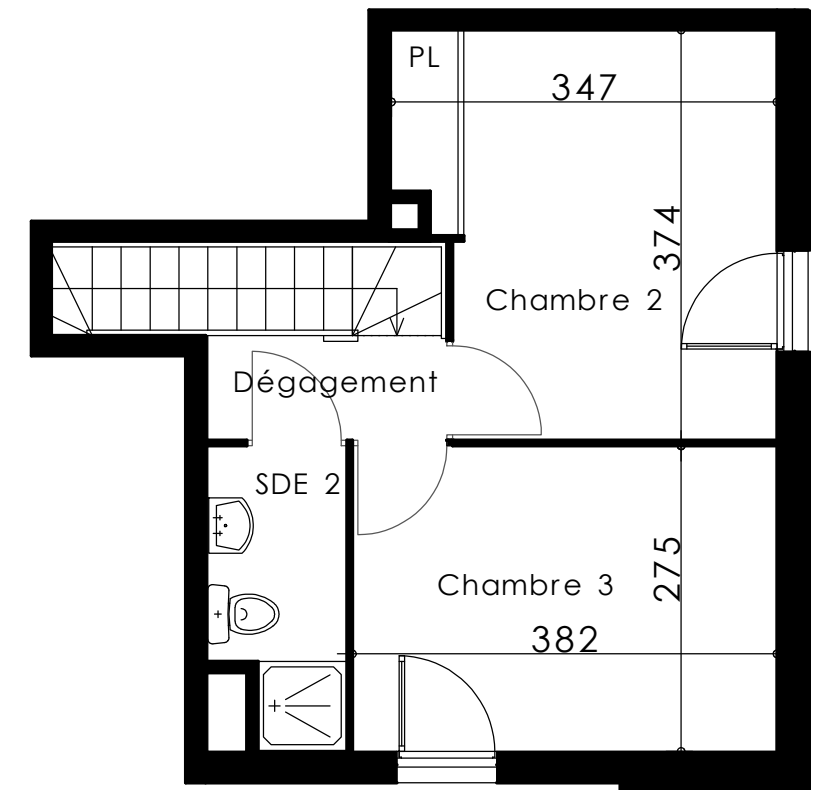

PALMA
MARSEILLE

122 chemin de l'Armée d'Afrique - 13010 Marseille

Logement n° 43
Type : T4 duplex
Étage : 4e

Pièces	Surfaces
Séjour - cuisine	40,45 m ²
Chambre 1	11,00 m ²
Chambre 2 + PL	11,65 m ²
Chambre 3	10,50 m ²
SDE 1	3,85 m ²
SDE 2	3,05 m ²
Dégagement	2,00 m ²
Total	82,50 m²
Terrasse 1	23,70 m ²
Terrasse 2	16,00 m ²

LEGENDE

- Porte-fenêtre
- Fenêtre
- Tableau électrique
- Soffite ou faux-pl.
(HSP = 220 cm)

Modifié le 7.08.2025
17.02.2025