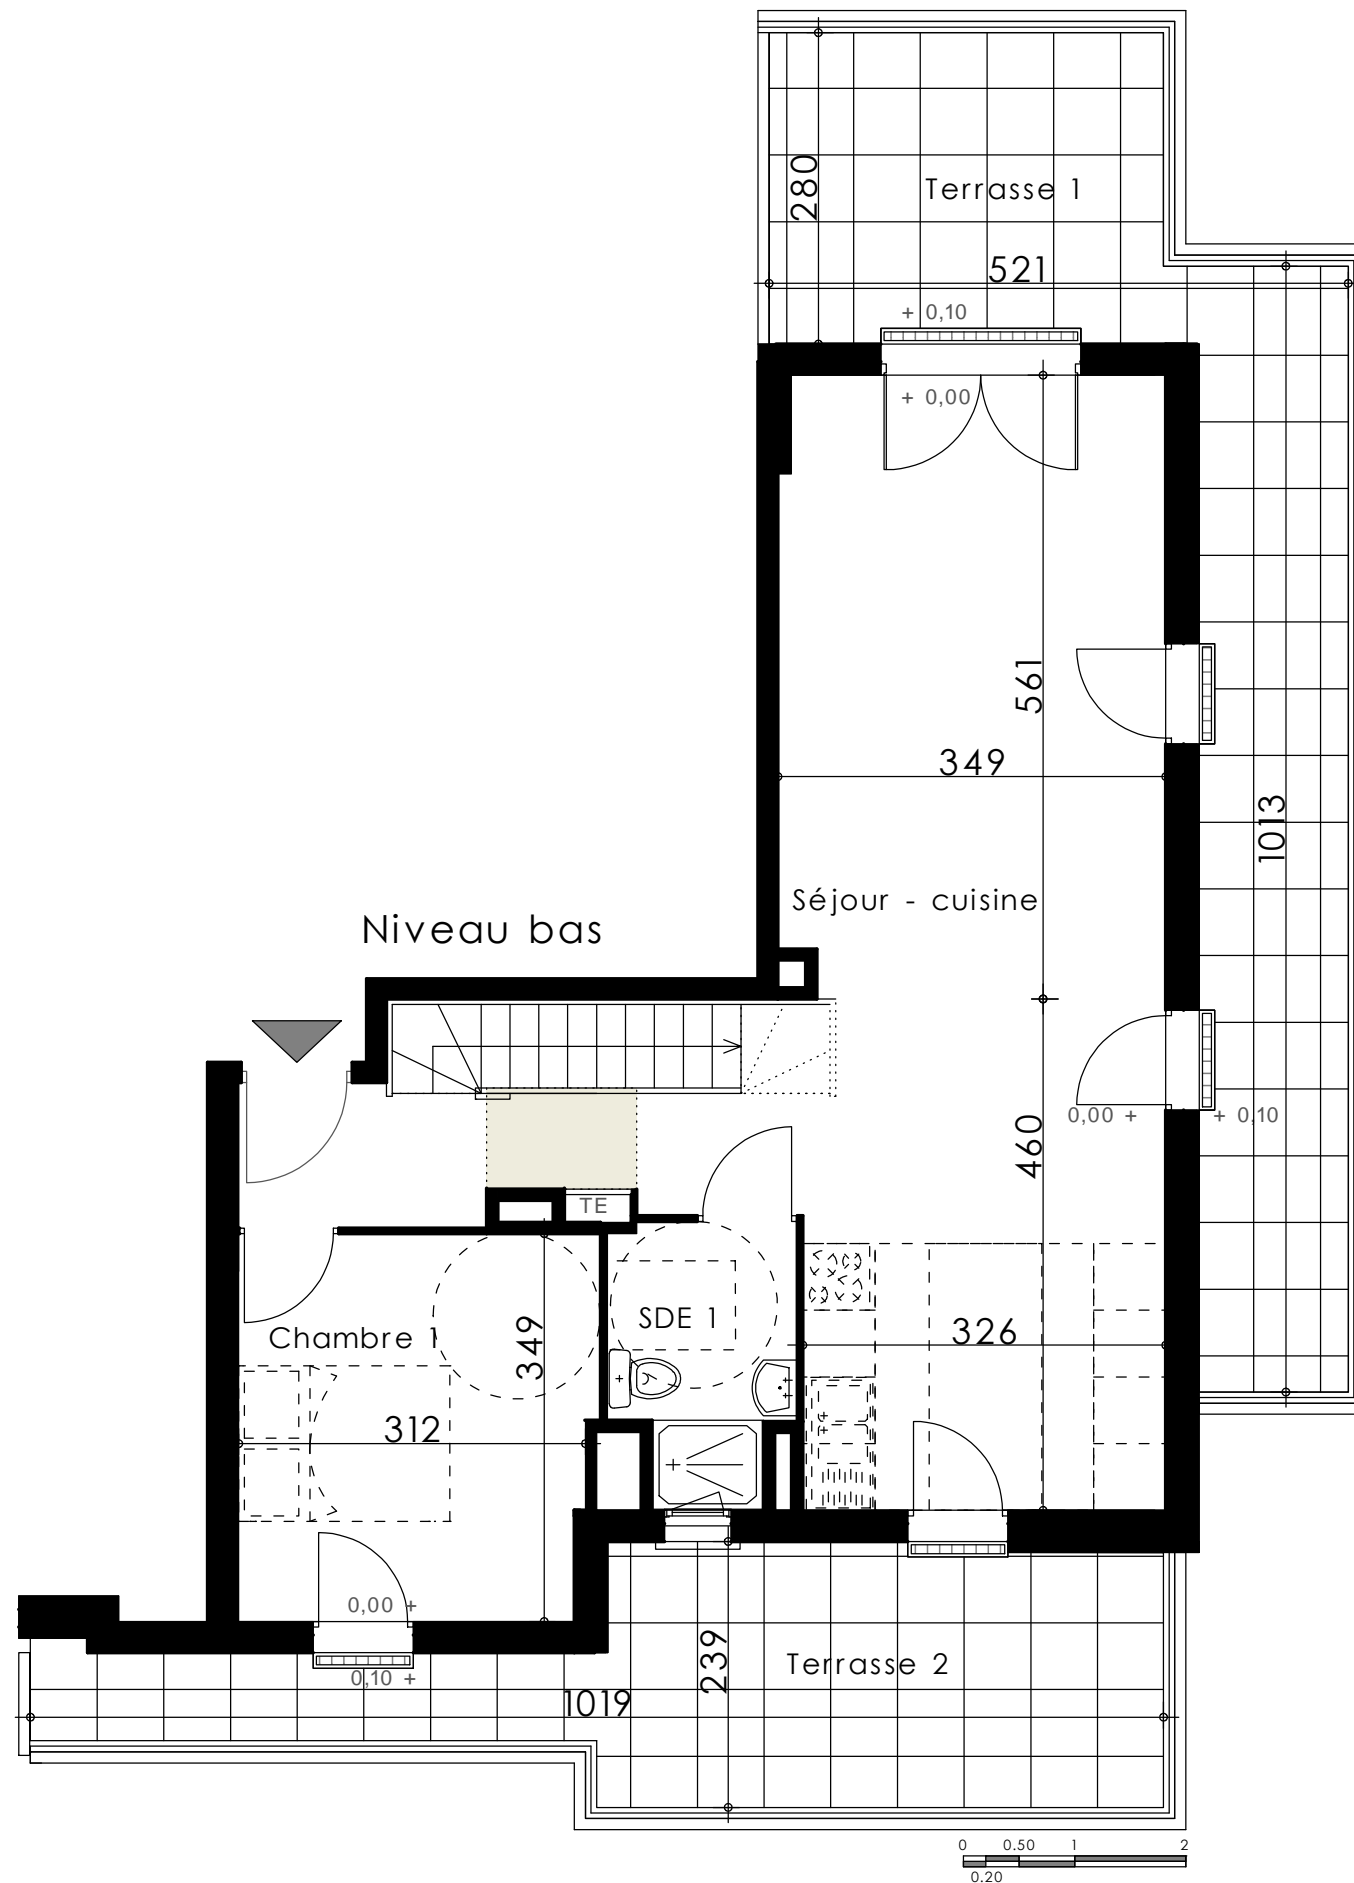

PALMA
MARSEILLE

122 chemin de l'Armée d'Afrique - 13010 Marseille

Logement n° 43
Type : T4 duplex
Étage : 4e

Pièces	Surfaces
Séjour - cuisine	40,45 m ²
Chambre 1	11,00 m ²
Chambre 2 + PL	11,65 m ²
Chambre 3	10,50 m ²
SDE 1	3,85 m ²
SDE 2	3,05 m ²
Dégagement	2,00 m ²
Total	82,50 m²
Terrasse 1	23,70 m ²
Terrasse 2	16,00 m ²

LEGENDE

- Porte-fenêtre
- Fenêtre
- Tableau électrique
- Soffite ou faux-pl.
(HSP = 220 cm)

Modifié le 7.08.2025
17.02.2025