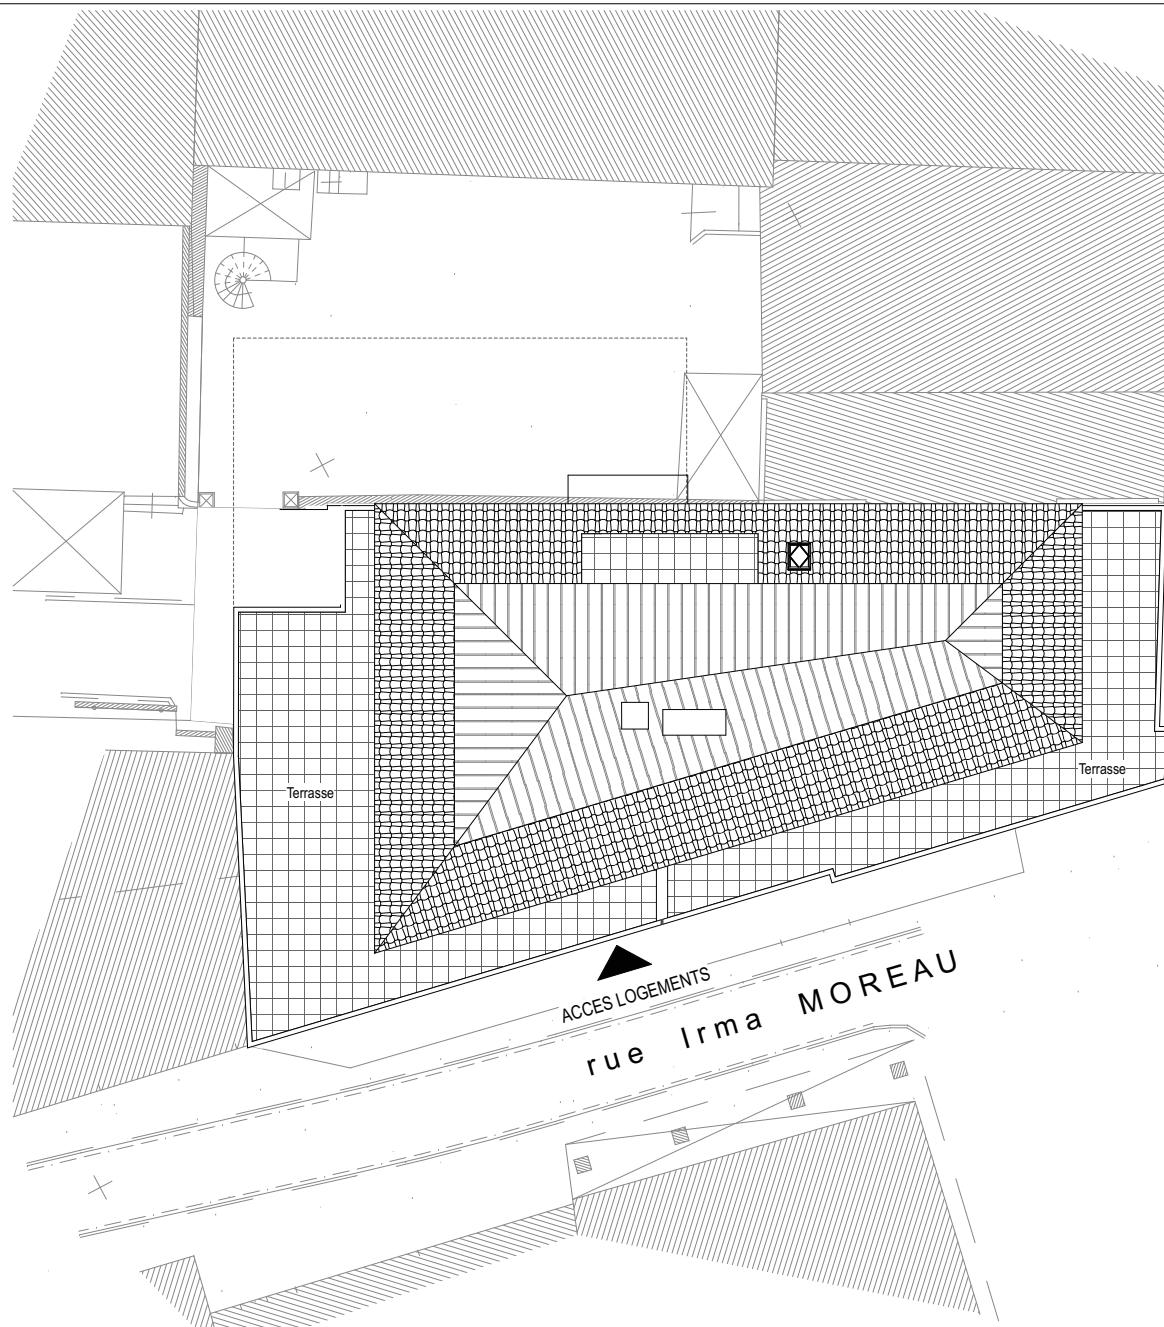

LES
SUITES
MOREAU

AIX-EN-PROVENCE

Plan de masse

SAM
IMMOBILIER

Hauteur sous plafond des pièces principales sauf faux-plafonds, soffites ou mention particulière : 2.45 m	Page	
Echelle : 0 1m	Créé le	Modifié le
	26/11/2020	09/12/2024