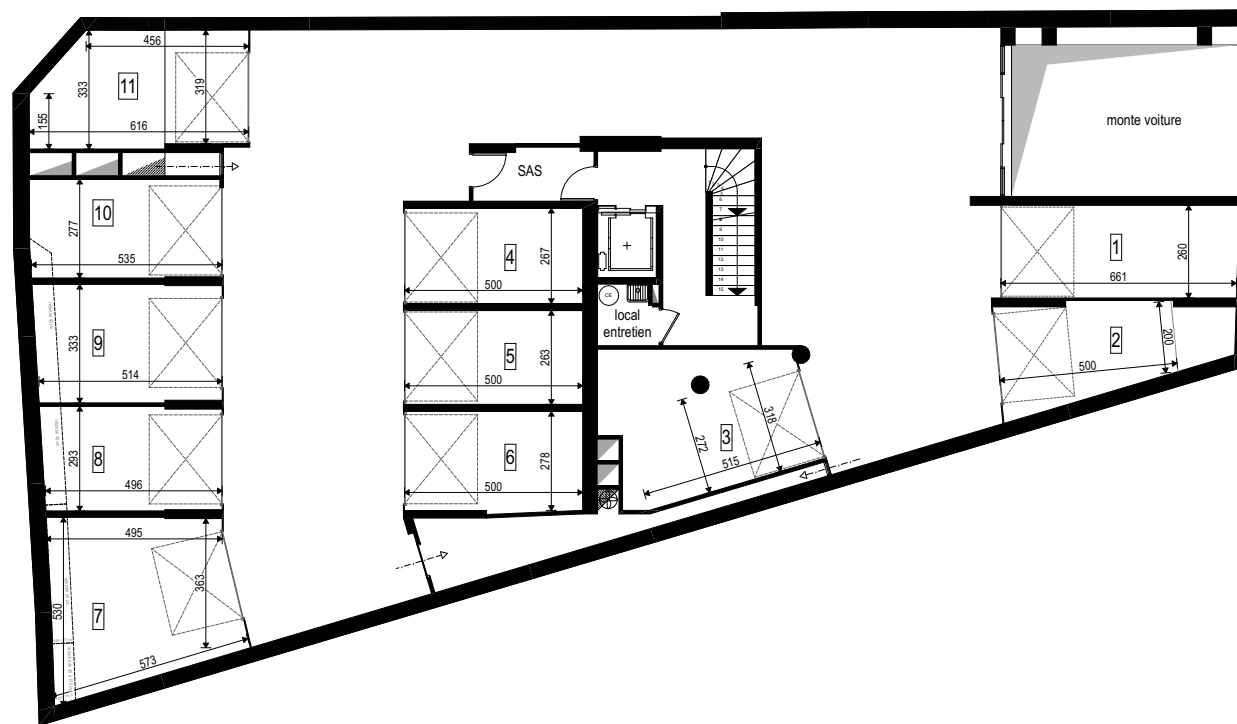

LES
SUITES
MOREAU

AIX-EN-PROVENCE

Sous sol -1

SAM
IMMOBILIER

Hauteur sous plafond des pièces principales sauf faux-plafonds, soffites ou mention particulière : 2.45 m		Page
Echelle : 0 1m	Créé le	Modifié le
	26/11/2020	09/12/2024