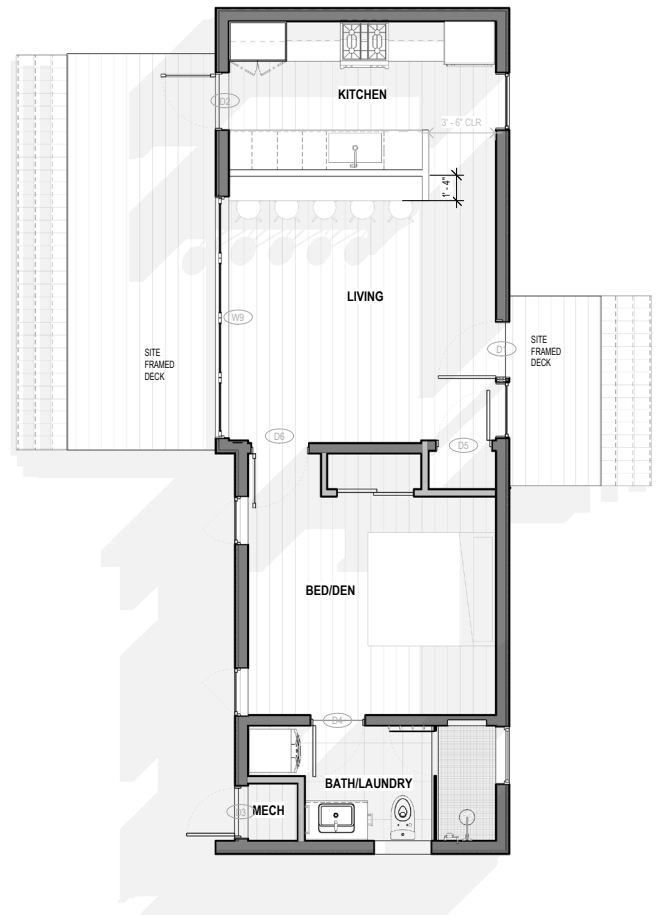

**Size:** 640 sq ft

**Modular Cost:** \$265,000

**Bedrooms:** 1

**Total Costs:** \$320,000 and up

**Bathrooms:** 1

**Modules:** 1