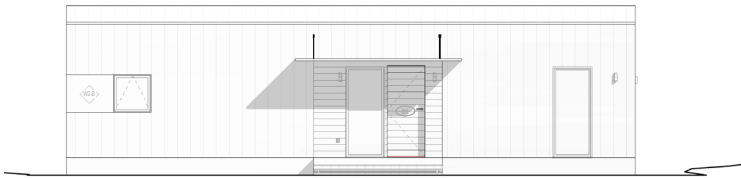

**Size:** 640 sq ft

**Modular Cost:** \$265,000

**Bedrooms:** 1

**Total Costs:** \$320,000 and up

**Bathrooms:** 1

**Modules:** 1