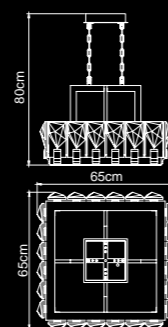

PERUZZI SQUARE PENDANT
SATIN NICKEL
MD18090003-24A SN
DIMMABLE LED 77.8W 7002LM 3000K
L 65 W 65 H 80cm