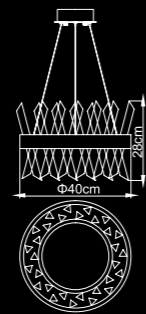

AKASHA ROUND PENDANT
DIA40CM SATIN NICKEL
MD18162246-1A SN
DIMMABLE LED 40W 3600LM 3000K
Φ 40 H 150cm