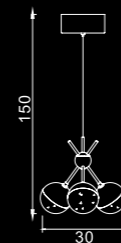

MD17003025-20A CHR
UK

ECLIPSE / ATOMO 3LT CLUSTER SEMI-FLUSH
MD14003057-3B CPR
DIMMABLE LED 14.4W 840LM 3000K
Φ 30 H 150cm