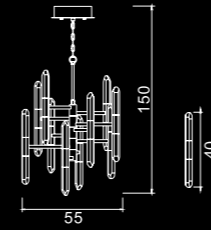

SHARD 10 ARM 20LT PENDANT
MD17003025-20A CHR
DIMMABLE LED 72W 5040LM 3000K
Φ 55 H 150cm Min drop of 77cm