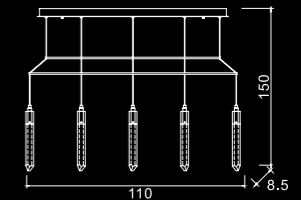

SHARD 5LT BAR PENDANT
MD17003025-5A CHR & GLD
DIMMABLE LED 18W 1260LM 3000K
L 110 W 8.5 H 150cm