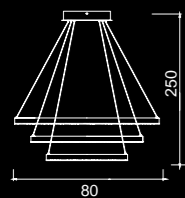

CERCHIO / TIFFANY TRIPLE RING PENDANT
MD15030005-3A
DIMMABLE LED 90W 7200LM 3000K
Φ 80 H 250cm