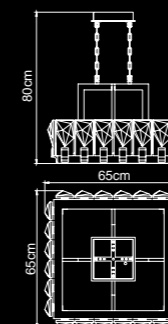

PERUZZI SQUARE PENDANT
CHAMPAGNE GOLD
MD18090003-24A CG
DIMMABLE LED 77.8W 7002LM 3000K
L 65 W 65 H 80cm