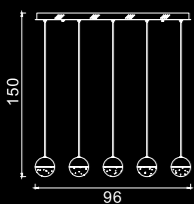

ECLIPSE / ATOMO 5LT BAR PENDANT
MD14003057-5D CHR & CPR
DIMMABLE LED 24W 1440LM 3000K
L 96 W 12 H 150cm