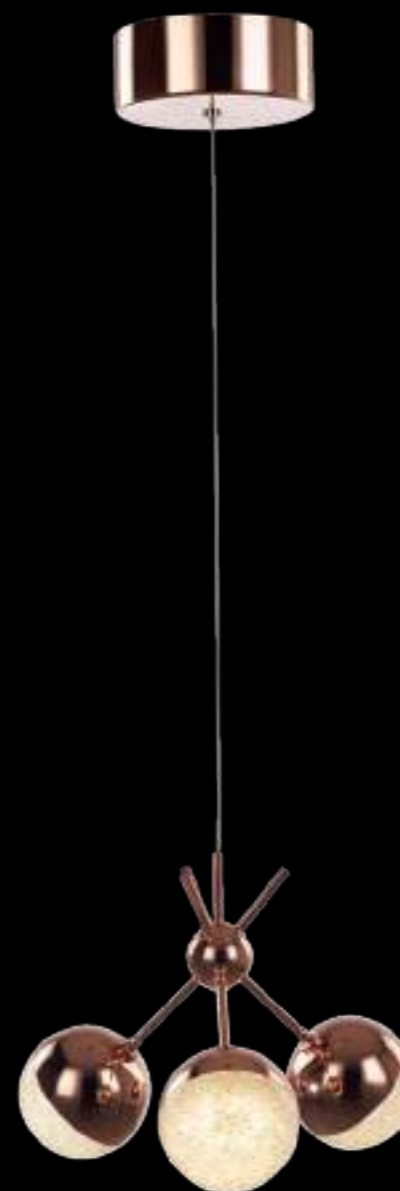

MD17003025-12BCHR
UK

MD17003025-5A CHR
UK

MT17003025-3A GOL
UK

ECLIPSE / ATOMO SINGLE PENDANT
MD14003057-1A CPR
NON-DIMMABLE LED 4.8W 280LM 3000K
Φ12 H 150cm

ECLIPSE / ATOMO 3LT CLUSTER SEMI-FLUSH
MD14003057-3B CPR
DIMMABLE LED 14.4W 840LM 3000K
Φ 30 H 150cm

ECLIPSE / ATOMO 5LT BAR PENDANT
 MD14003057-5D CHR & CPR
 DIMMABLE LED 24W 1440LM 3000K
 L 96 W 12 H 150cm

ECLIPSE / ATOMO 3LT BAR PENDANT
 MD14003057-3D CHR & CPR
 DIMMABLE LED 14.4W 840LM 3000K
 L 72 W 12 H 150cm