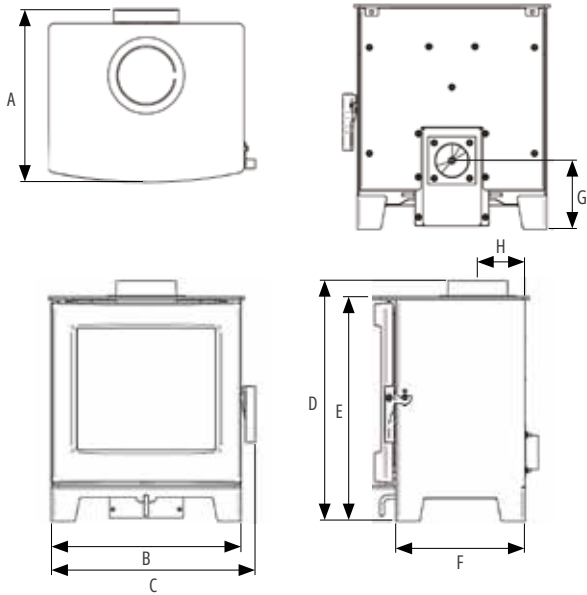

Technical Information

Dimensions

Dimensions given are in mm

Model	Product Code	A	B	C	D	E	F	G	H
Echo	732-082	396	436	469	552	515	297	158	109
Eton	732-016	382	436	469	552	515	297	158	109
Optional External Air Pipe – 80mm	998-080								