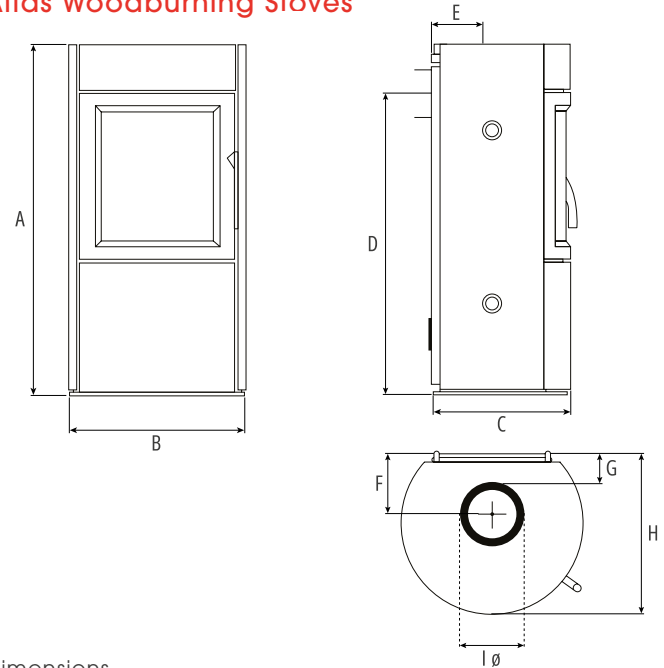

Technical Information

Atlas Woodburning Stoves

Dimensions

Model	Product Code	A	B	C	D	E	F	G	H	I Ø
Atlas 1	732-076	980	510	450	830	170	170	91	448	150
Atlas 2	732-105	1020	510	440	850	170	165	86	444	150
Atlas 3	732-149	1120	510	440	950	170	161	86	444	150