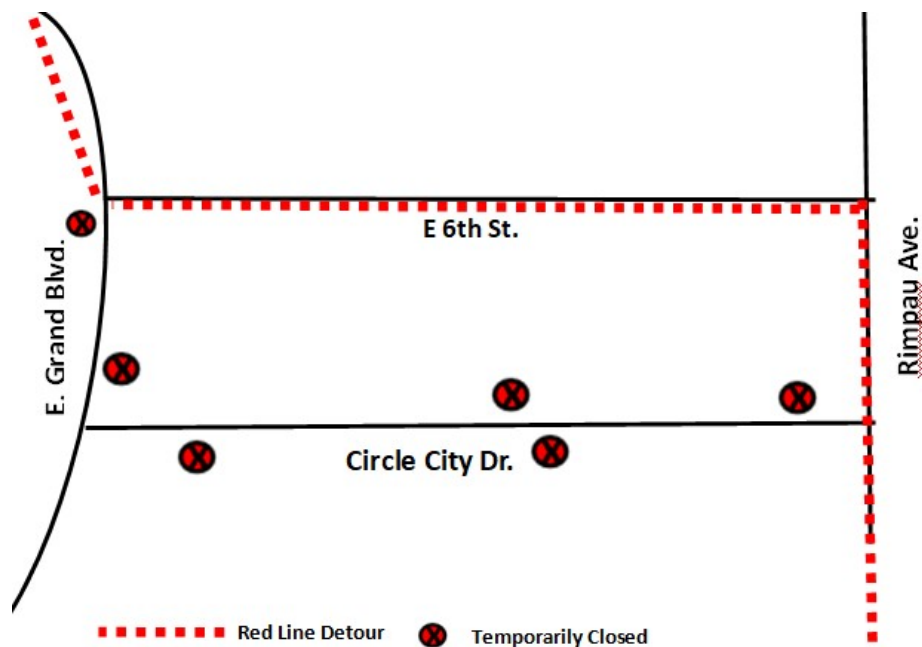

city of
Corona
CRUISER

RIDER ALERT

**DUE TO CONSTRUCTION, THE FOLLOWING
CORONA CRUISER STOPS WILL NOT BE AVAILABLE
6/24/26—6/26/26**

ALERTA AL PASAJERO

POR TRABAJOS DE CONSTRUCCIÓN

**LAS SIGUIENTES PARADAS DEL CORONA CRUISER ESTARÁN
FUERA DE SERVICIO**

6/24/26—6/26/26

For more information call/Para mas información llame a:
Corona Cruiser (951) 734-9418 www.coronaca.gov/transit