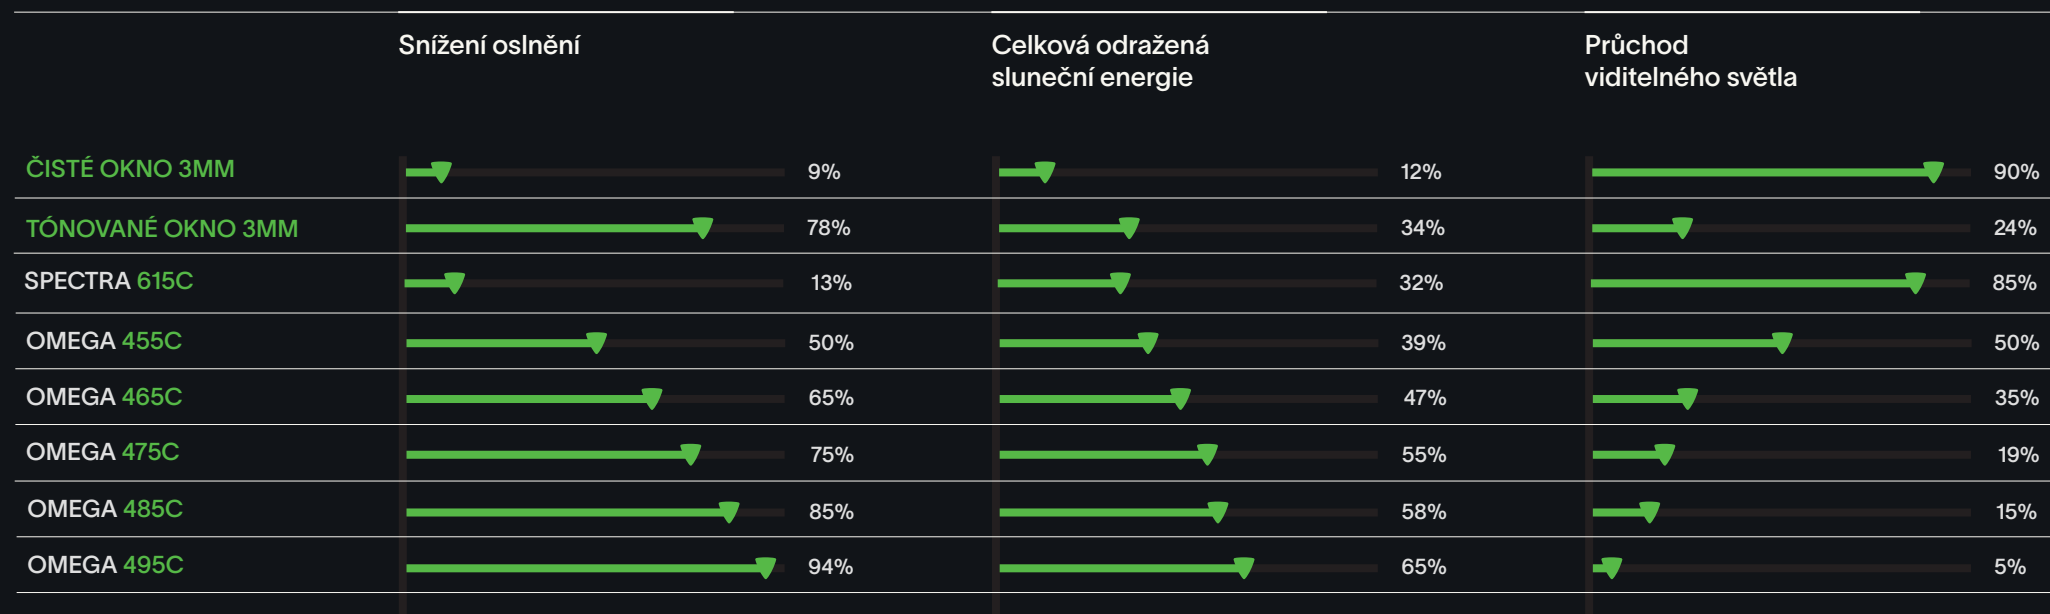

NEPŘEKONATELNÁ OCHRANA, BEZKOMPROMISNÍ SOUKROMÍ

Objevte řadu Security – špičkovou ochranu od Protector

Navržená pro maximální bezpečnost a soukromí, řada Security posiluje ochranu vašeho vozidla na všech úrovních. Tyto fólie nejen účinně odrážejí teplo, čímž udržují interiér chladnější, ale také poskytují klíčovou ochranu tím, že udrží rozbité sklo pohromadě při nárazu. Vyberte si naše bezpečnostní fólie pro ještě bezpečnější a diskrétnější jízdu.

Spectra 615C → *170μ