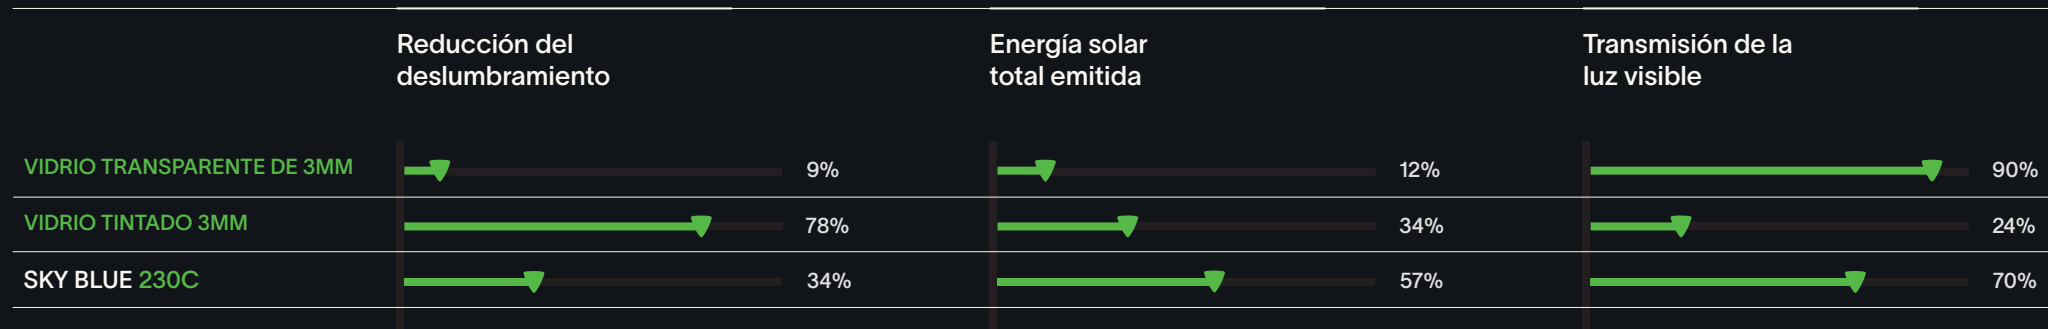

SERIE SKY BLUE : LA ELEGANCIA SE ENCUENTRA CON EL RENDIMIENTO

Adopta la innovadora gama de películas Sky Blue, expertamente diseñada para equilibrar comodidad y estilo en tu berlina de lujo. Esta película única reduce considerablemente la transmisión de los rayos del sol, manteniendo eficazmente tu coche más fresco mientras conserva una cantidad suficiente de luz visible. Su distintivo tono azul ofrece una apariencia de vidrio atermal, añadiendo un toque elegante y sofisticado a tu vehículo.