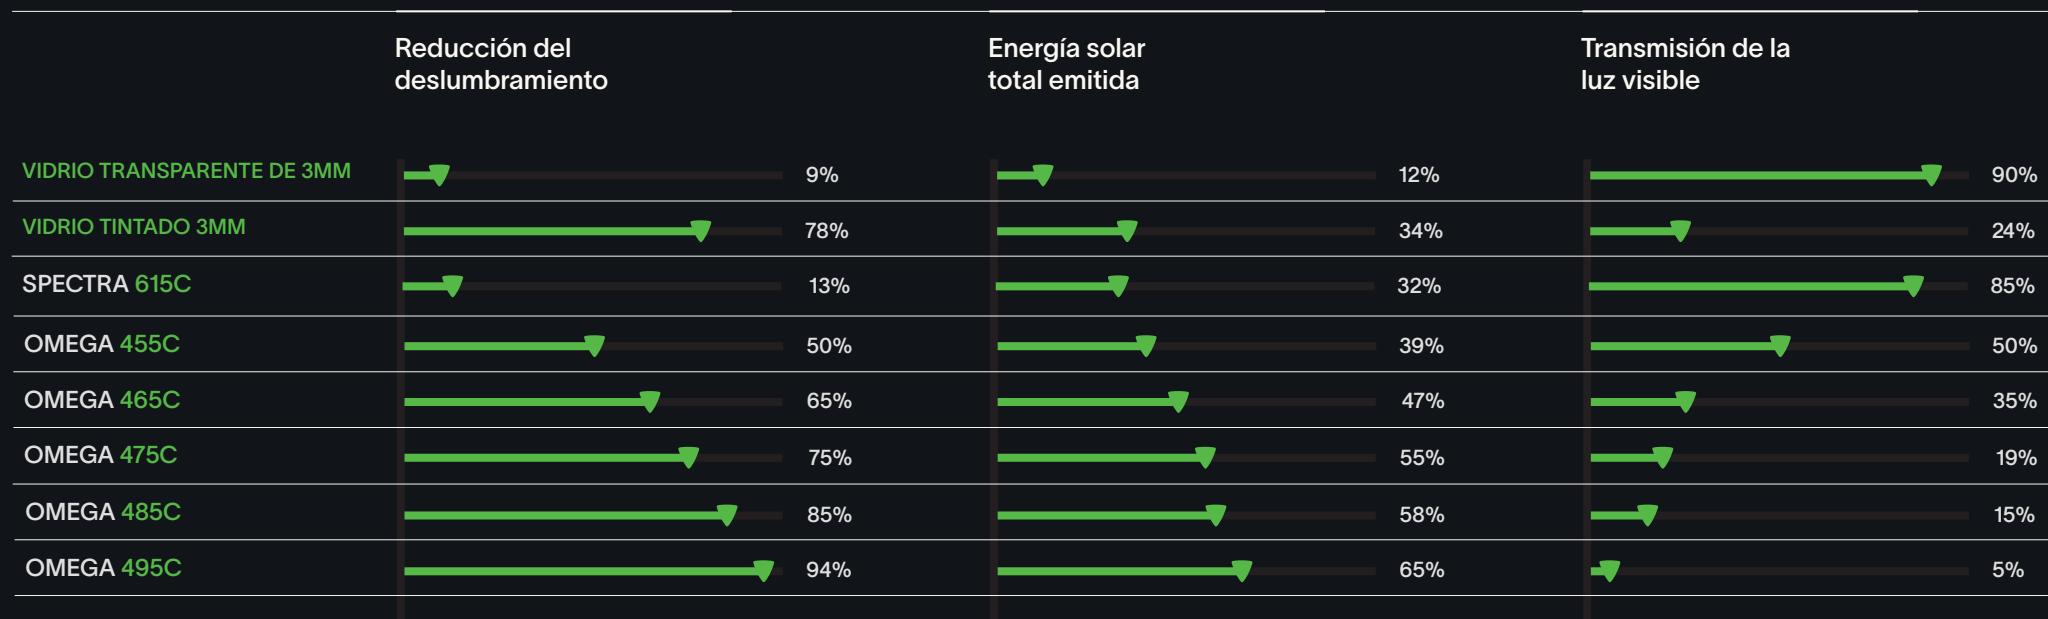

	Reducción del deslumbramiento	Energía solar total emitida	Transmisión de la luz visible
VIDRIO TRANSPARENTE DE 3MM	9%	12%	90%
VIDRIO TINTADO 3MM	78%	34%	24%
DARK 50C	50%	23%	50%
DARK 65C	64%	36%	35%
DARK 80C	80%	38%	20%
DARK 90C	88%	40%	13%
DARK 95C	94%	40%	5%

OMEGA & SPECTRA

SEGURIDAD

10 AÑOS DE
GARANTÍA

ABSORCIÓN DE LOS RAYOS UV
99%

ESPESOR
120 μ *

PROTECCIÓN DESIGUAL, PRIVACIDAD INCOMPROMETIDA

Descubre la serie Security de Protector, nuestra gama de primera elección para una seguridad y privacidad reforzadas. Diseñados para fortalecer tu vehículo, nuestras películas no solo ofrecen una reflexión térmica superior para un interior más fresco, sino que también brindan una protección esencial al mantener las ventanas rotas juntas durante un impacto. Adopta nuestras películas de seguridad para una experiencia de conducción más segura y privada.